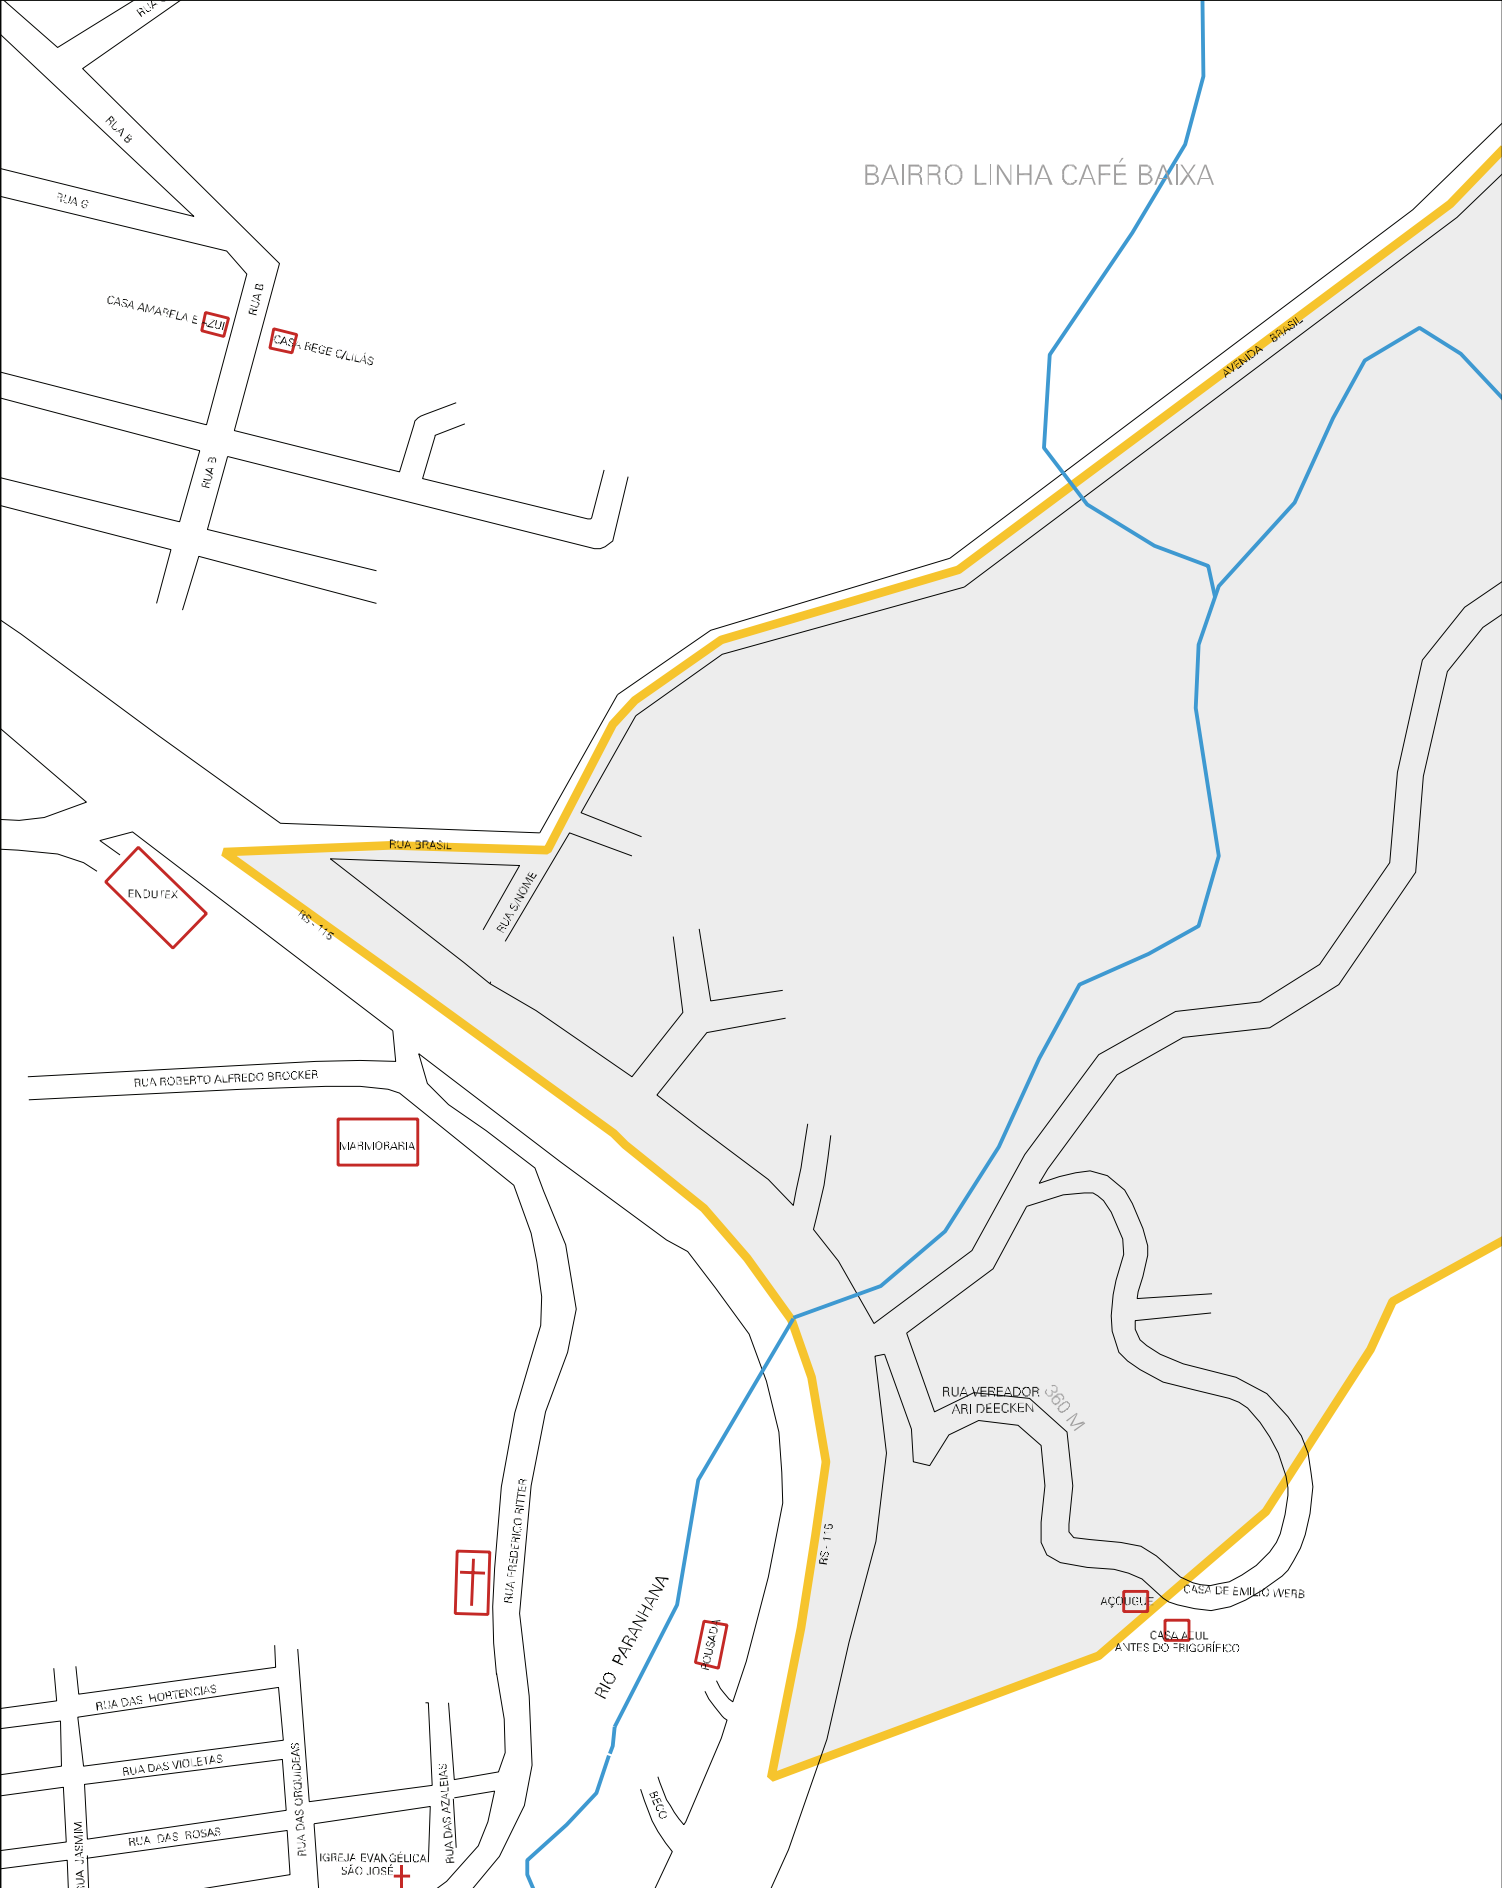

RUA EUN

BAIRRO LINHA CAFÉ BAIXA

MUNICIPIO: 21709 - TRÊS COROAS
 DISTRITO: 05 - TRÊS COROAS
 SUBDISTRITO: 00
 SETOR: 0036 SITUACAO: 10
 BAIRRO: 007 - LINHA CAFÉ BAIXA

RIO PARANHANA

RUA IGARAPÉ

2360 METROS

680 METROS

ESTADO DO RIO GRANDE DO SUL
MAPA DE SETOR URBANO - MSU
ESCALA: 1 : 5371