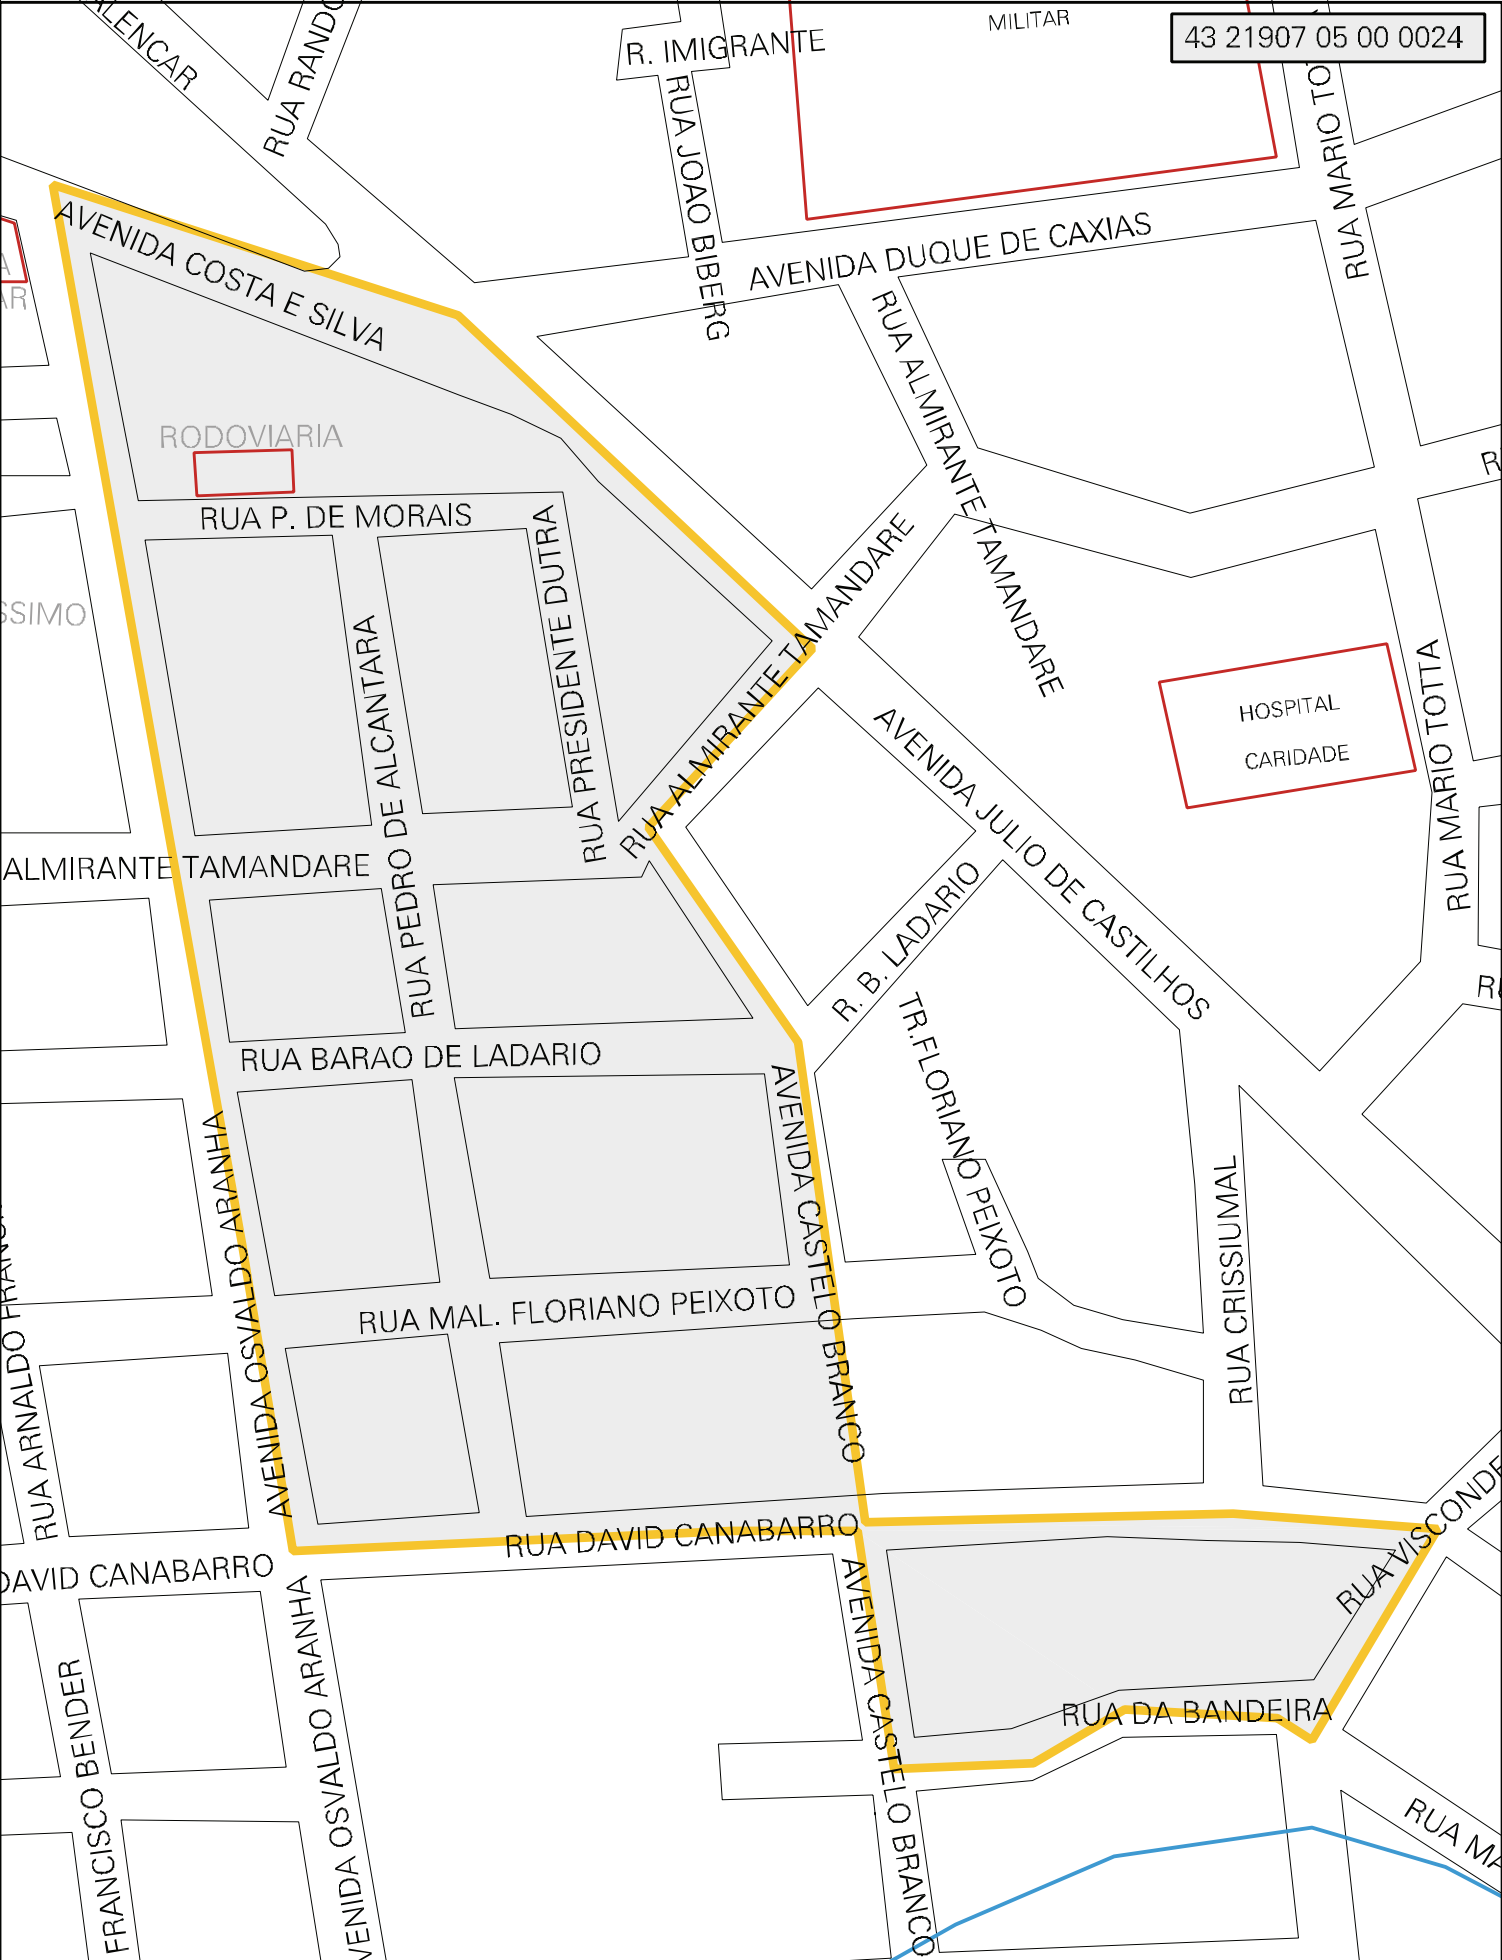

43 21907 05 00 0024

MUNICIPIO: 21907 - TRÊS PASSOS
 DISTRITO: 05 - TRÊS PASSOS
 SUBDISTRITO: 00
 SETOR: 0024 SITUACAO: 10
 BAIRRO: 010 - ÉRICO VERÍSSIMO

ESTADO DO RIO GRANDE DO SUL
 MAPA DE SETOR URBANO - MSU
 ESCALA: 1 : 3241