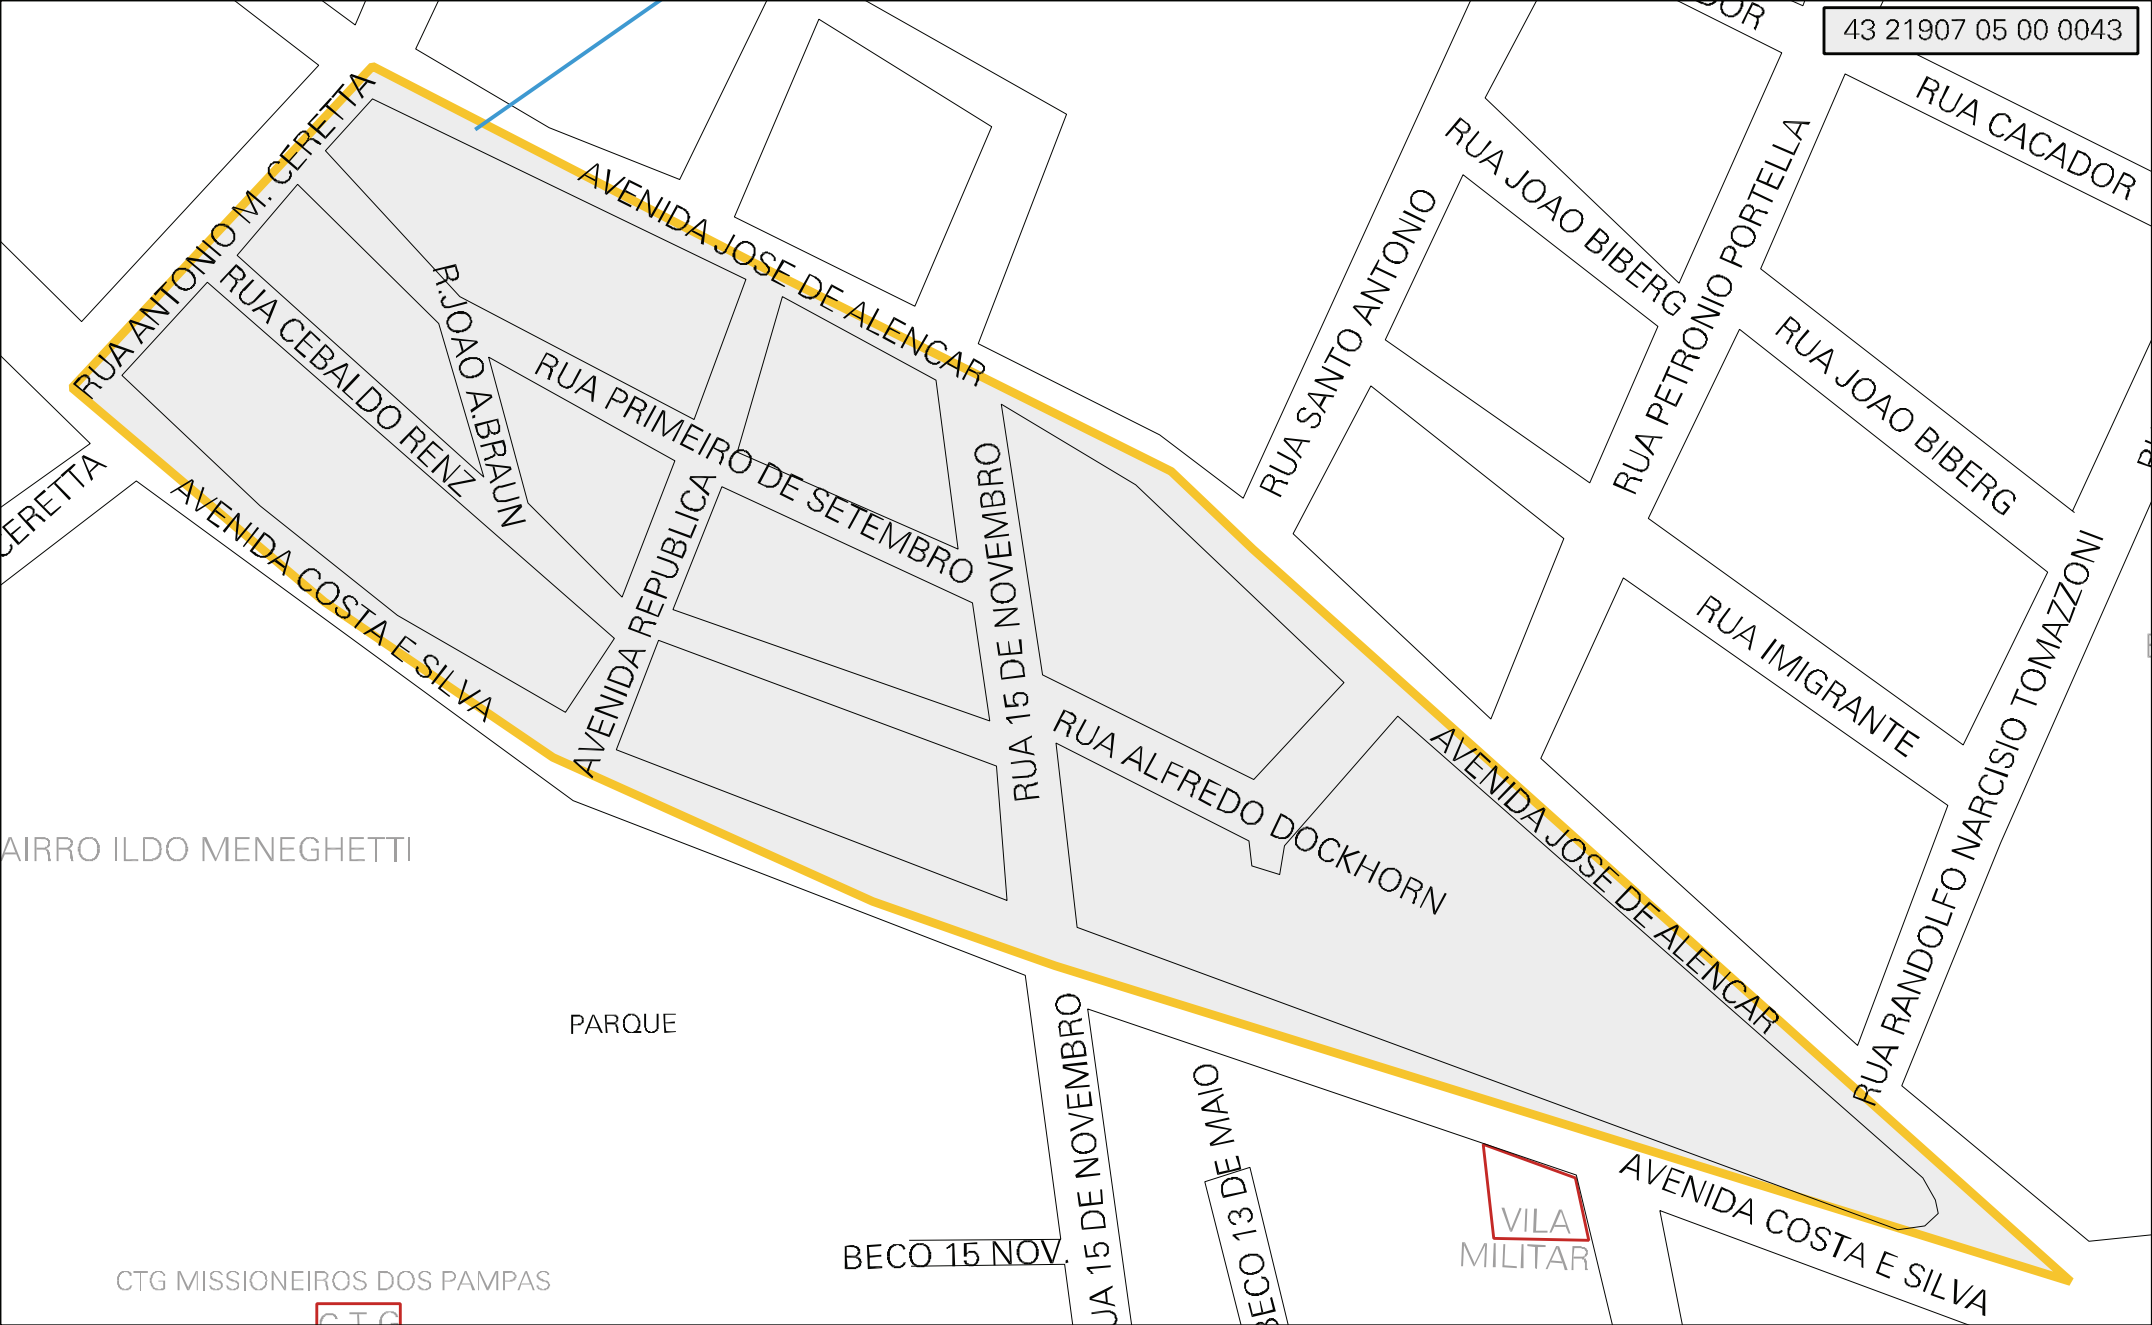

43 21907 05 00 0043

BAIRRO ILDO MENEGHETTI

PARQUE

CTG MISSIONEIROS DOS PAMPAS

CTG

MUNICIPIO: 21907 - TRÊS PASSOS
 DISTRITO: 05 - TRÊS PASSOS
 SUBDISTRITO: 00
 SETOR: 0043 SITUACAO: 10
 BAIRRO: 009 - ILDO MENEGHETTI

ESTADO DO RIO GRANDE DO SUL
 MAPA DE SETOR URBANO - MSU
 ESCALA: 1 : 2903