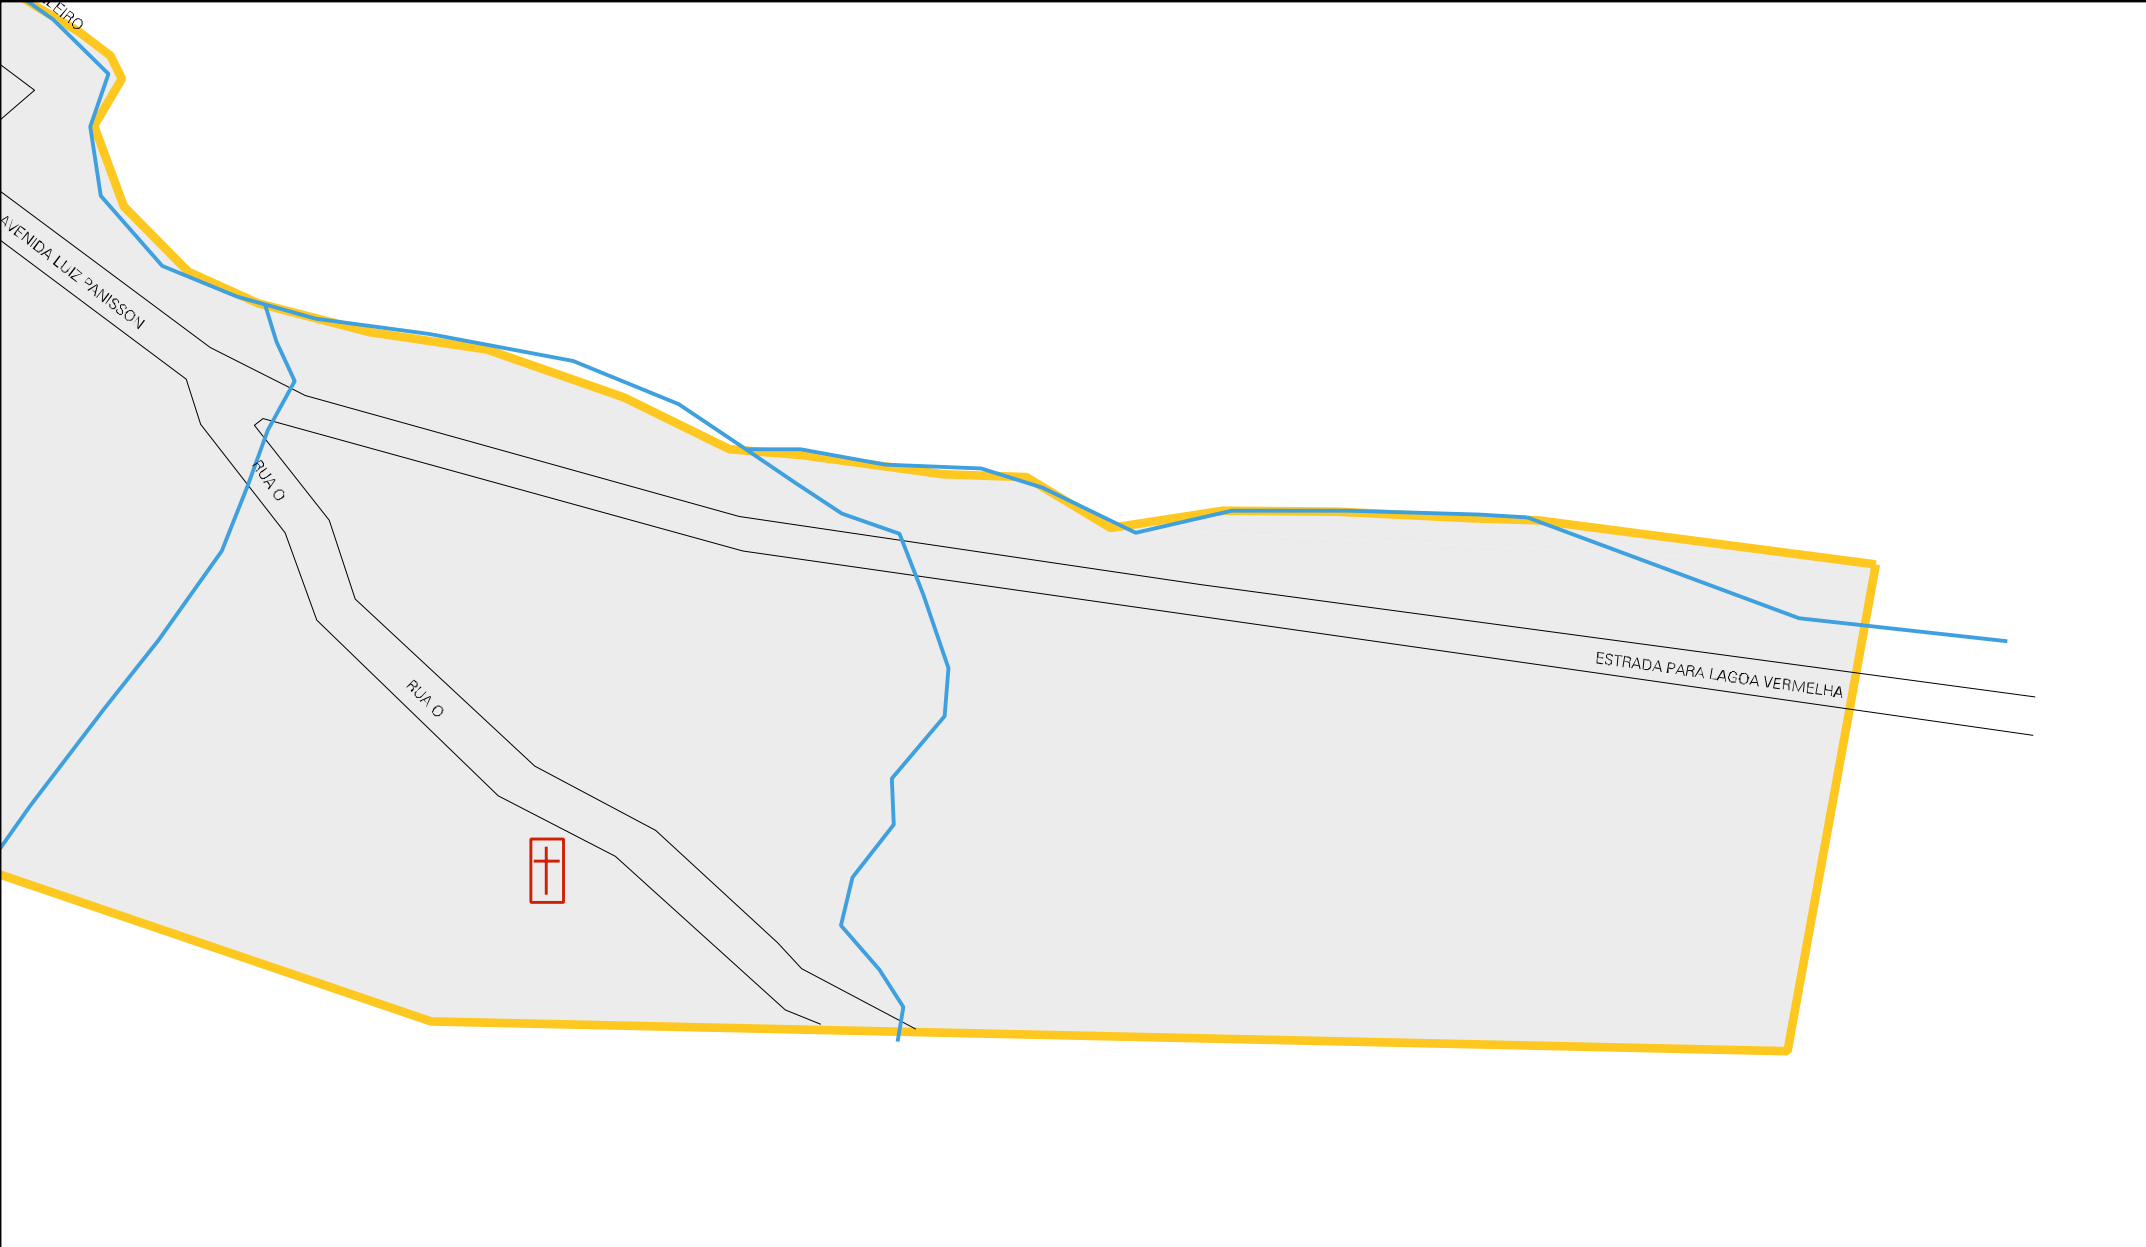

ESTRADA TABOÃO

MARME

ESTADO DO RIO GRANDE DO SUL
MAPA DE SETOR URBANO - MSU
ESCALA: 1 : 5234