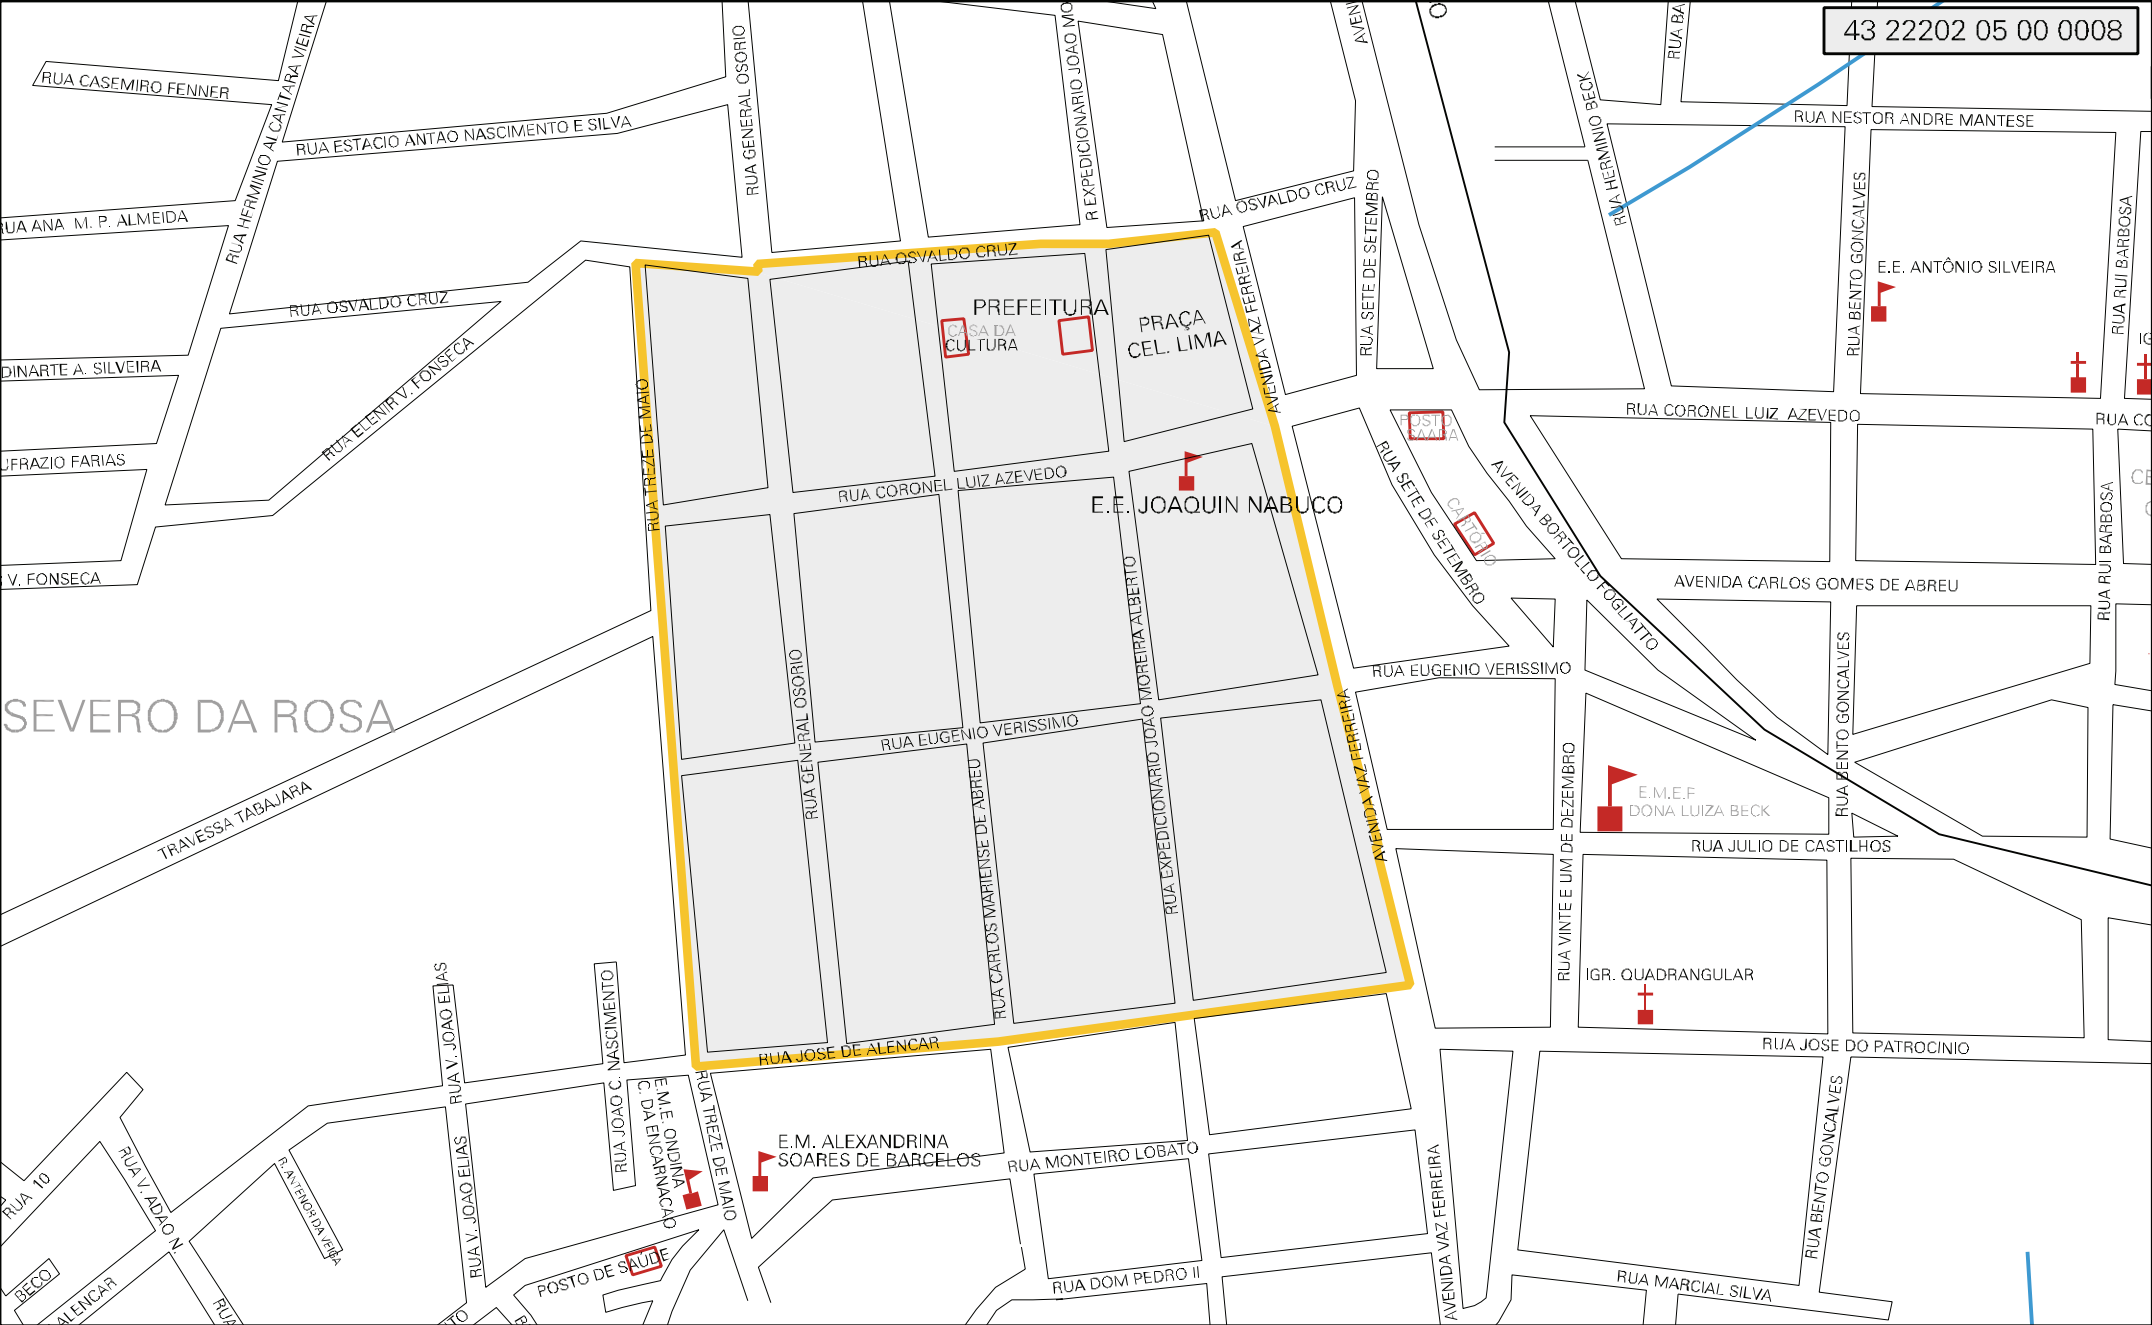

43 22202 05 00 0008

SEVERO DA ROSA

MUNICIPIO: 22202 - TUPANCIRETÃ
 DISTRITO: 05 - TUPANCIRETÃ
 SUBDISTRITO: 00
 SETOR: 0008 SITUACAO: 10
 BAIRRO: 018 - CENTRO

ESTADO DO RIO GRANDE DO SUL
 MAPA DE SETOR URBANO - MSU
 ESCALA: 1 : 4258

CENSO AGROPECUARIO 2006
 CONTAGEM DA POPULAÇÃO 2007