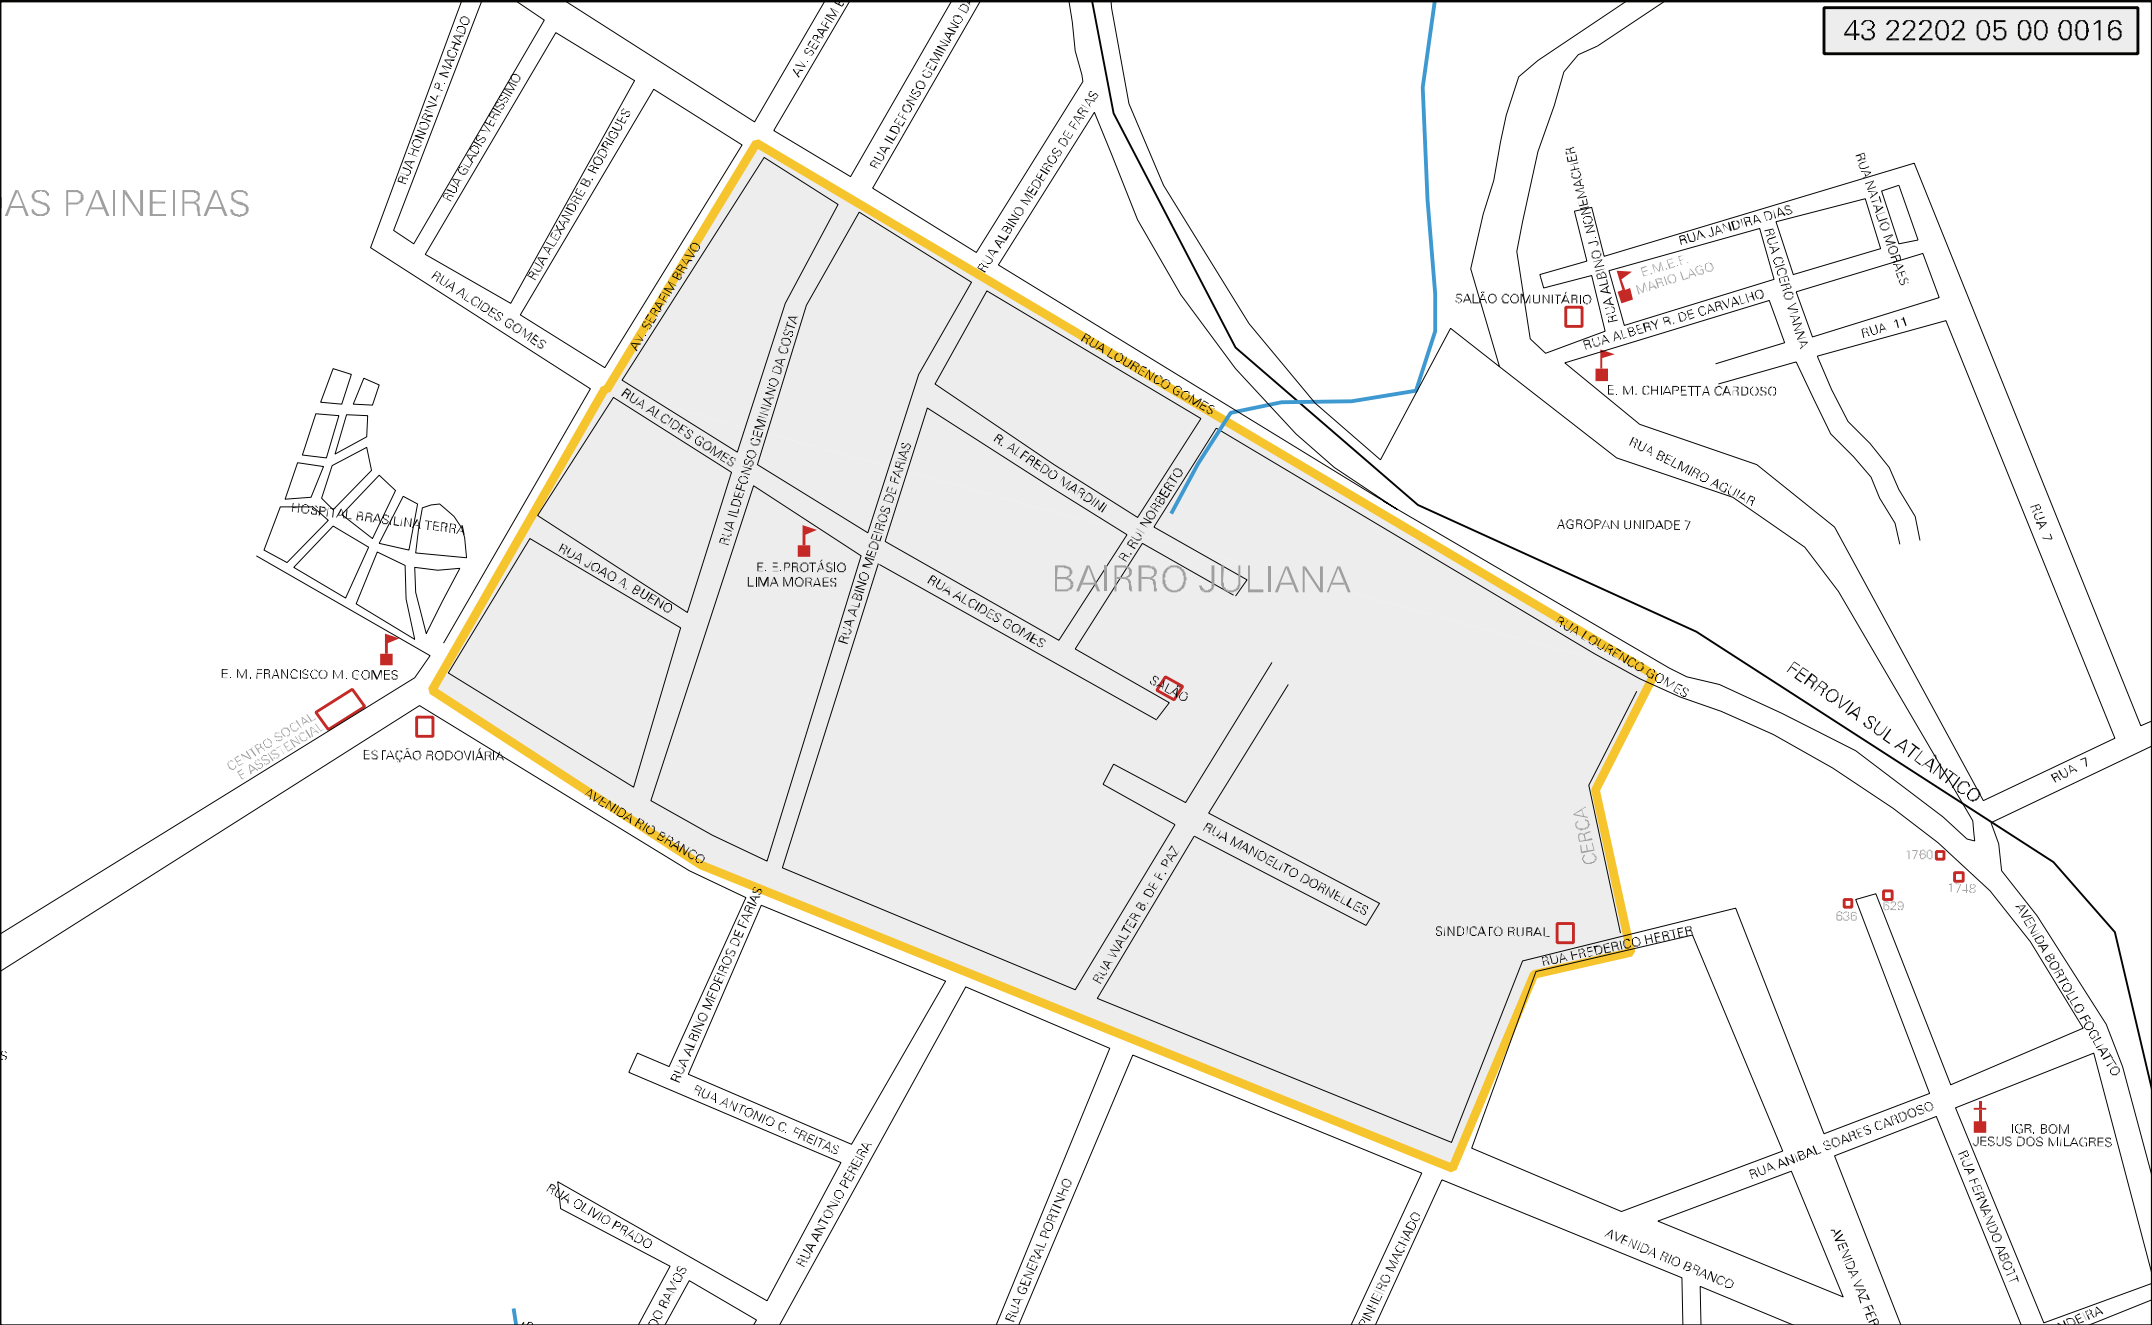

AS PAINEIRAS

BAIRRO JULIANA

MUNICÍPIO: 22202 - TUPANCIRETÁ  
 DISTRITO: 05 - TUPANCIRETÁ  
 SUBDISTRITO: 00  
 SETOR: 0016 SITUACAO: 10  
 BAIRRO: 003 - JULIANA

ESTADO DO RIO GRANDE DO SUL  
 MAPA DE SETOR URBANO - MSU  
 ESCALA: 1 : 5296