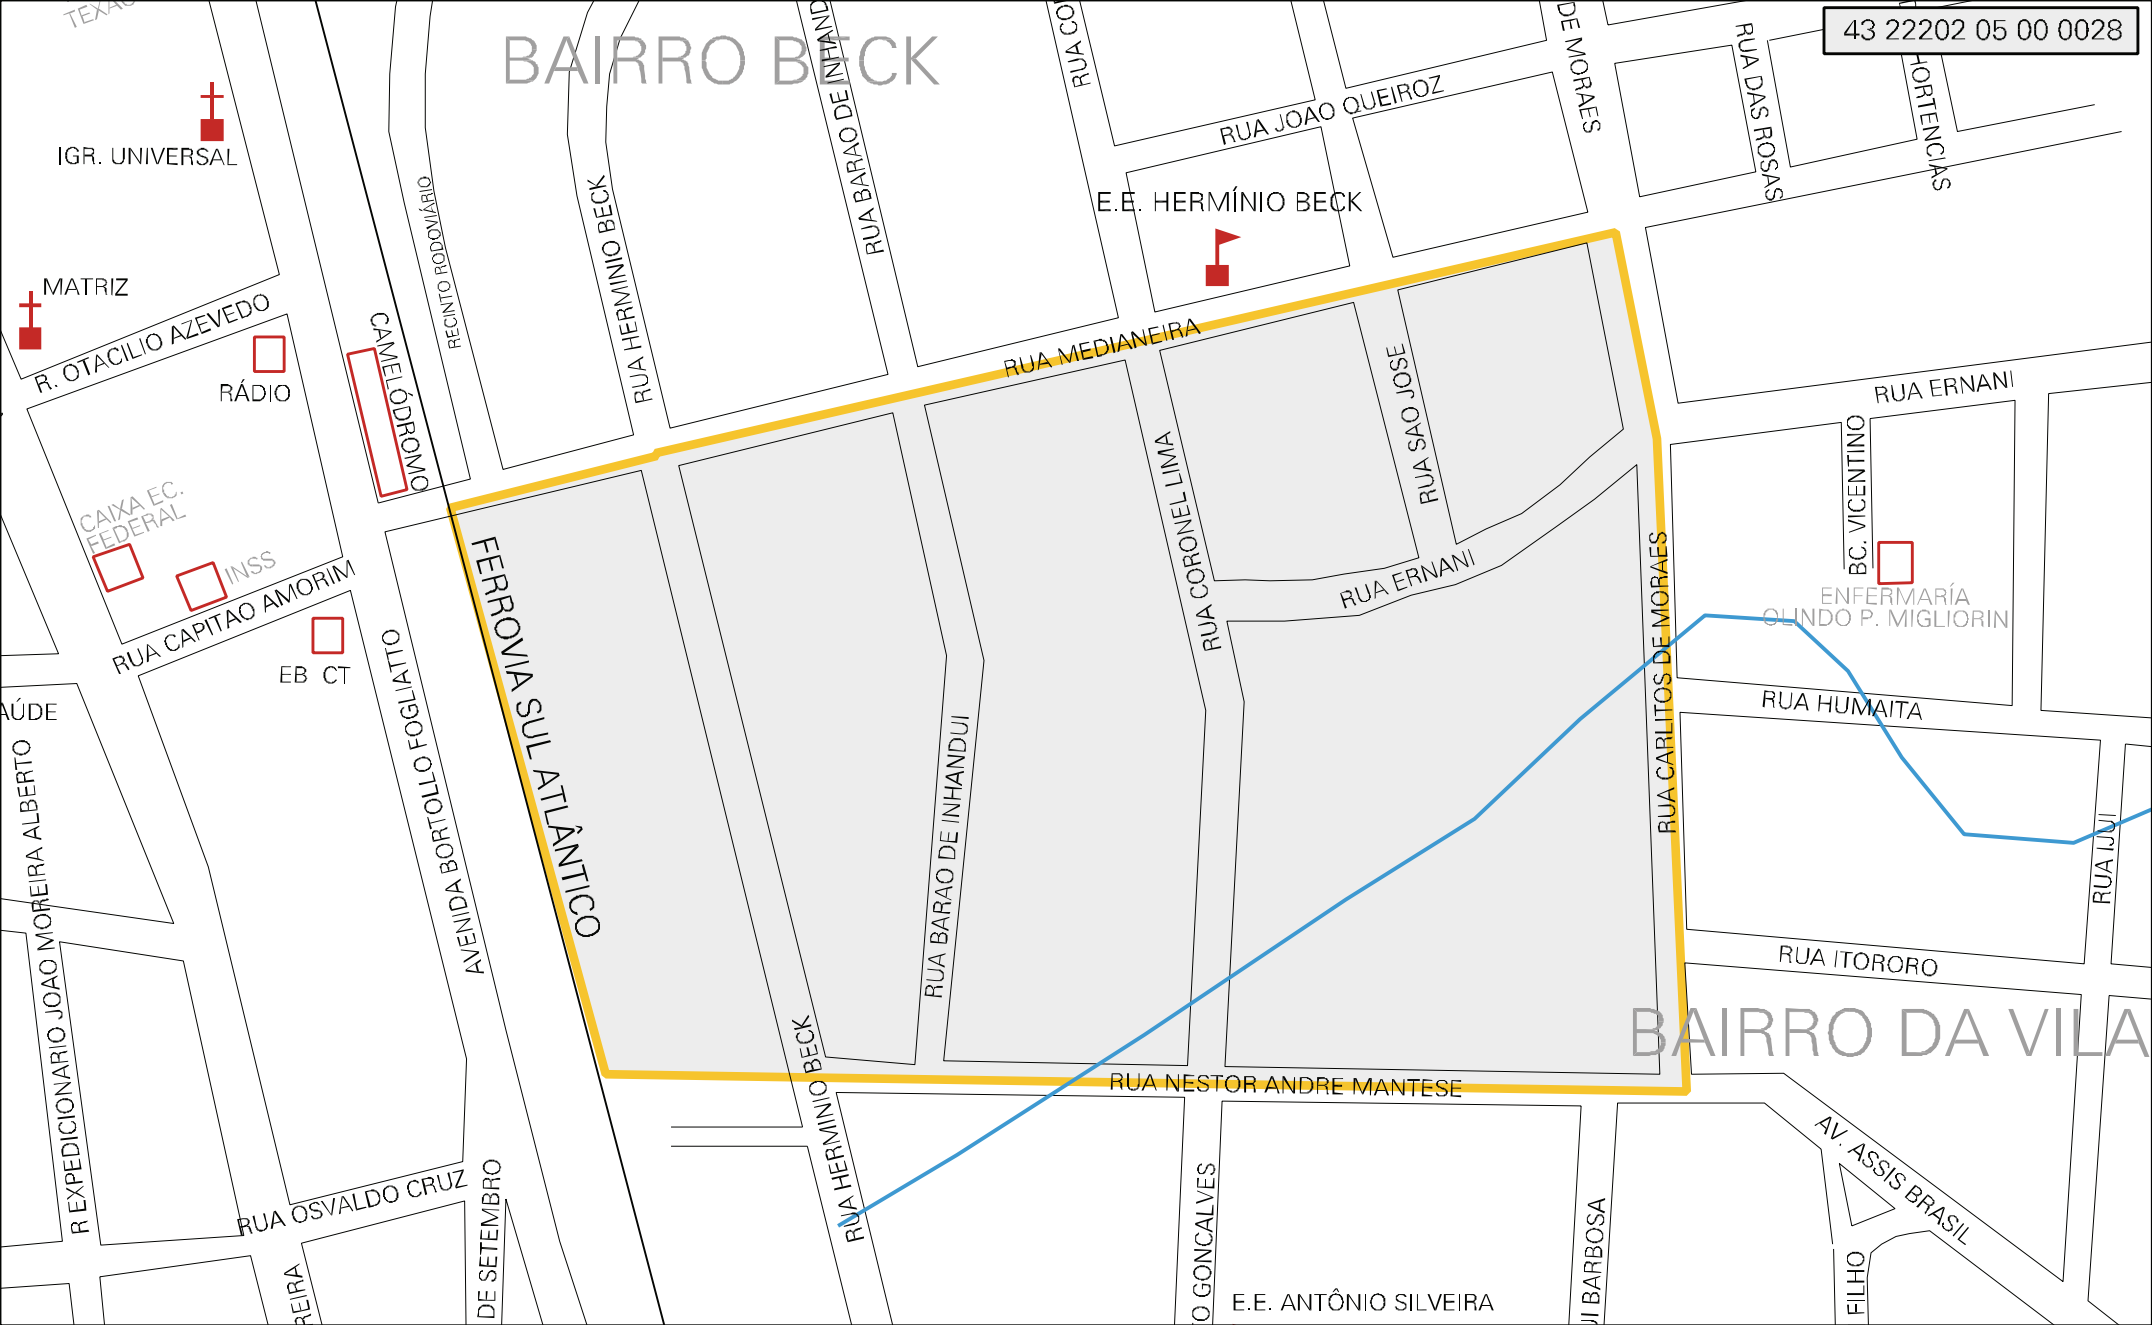

BAIRRO BECK

MUNICIPIO: 22202 - TUPANCIRETÁ
DISTRITO: 05 - TUPANCIRETÁ
SUBDISTRITO: 00
SETOR: 0028 SITUACAO: 10
BAIRRO: 006 - BECK

ESTADO DO RIO GRANDE DO SUL
MAPA DE SETOR URBANO - MSU
ESCALA: 1 : 2902