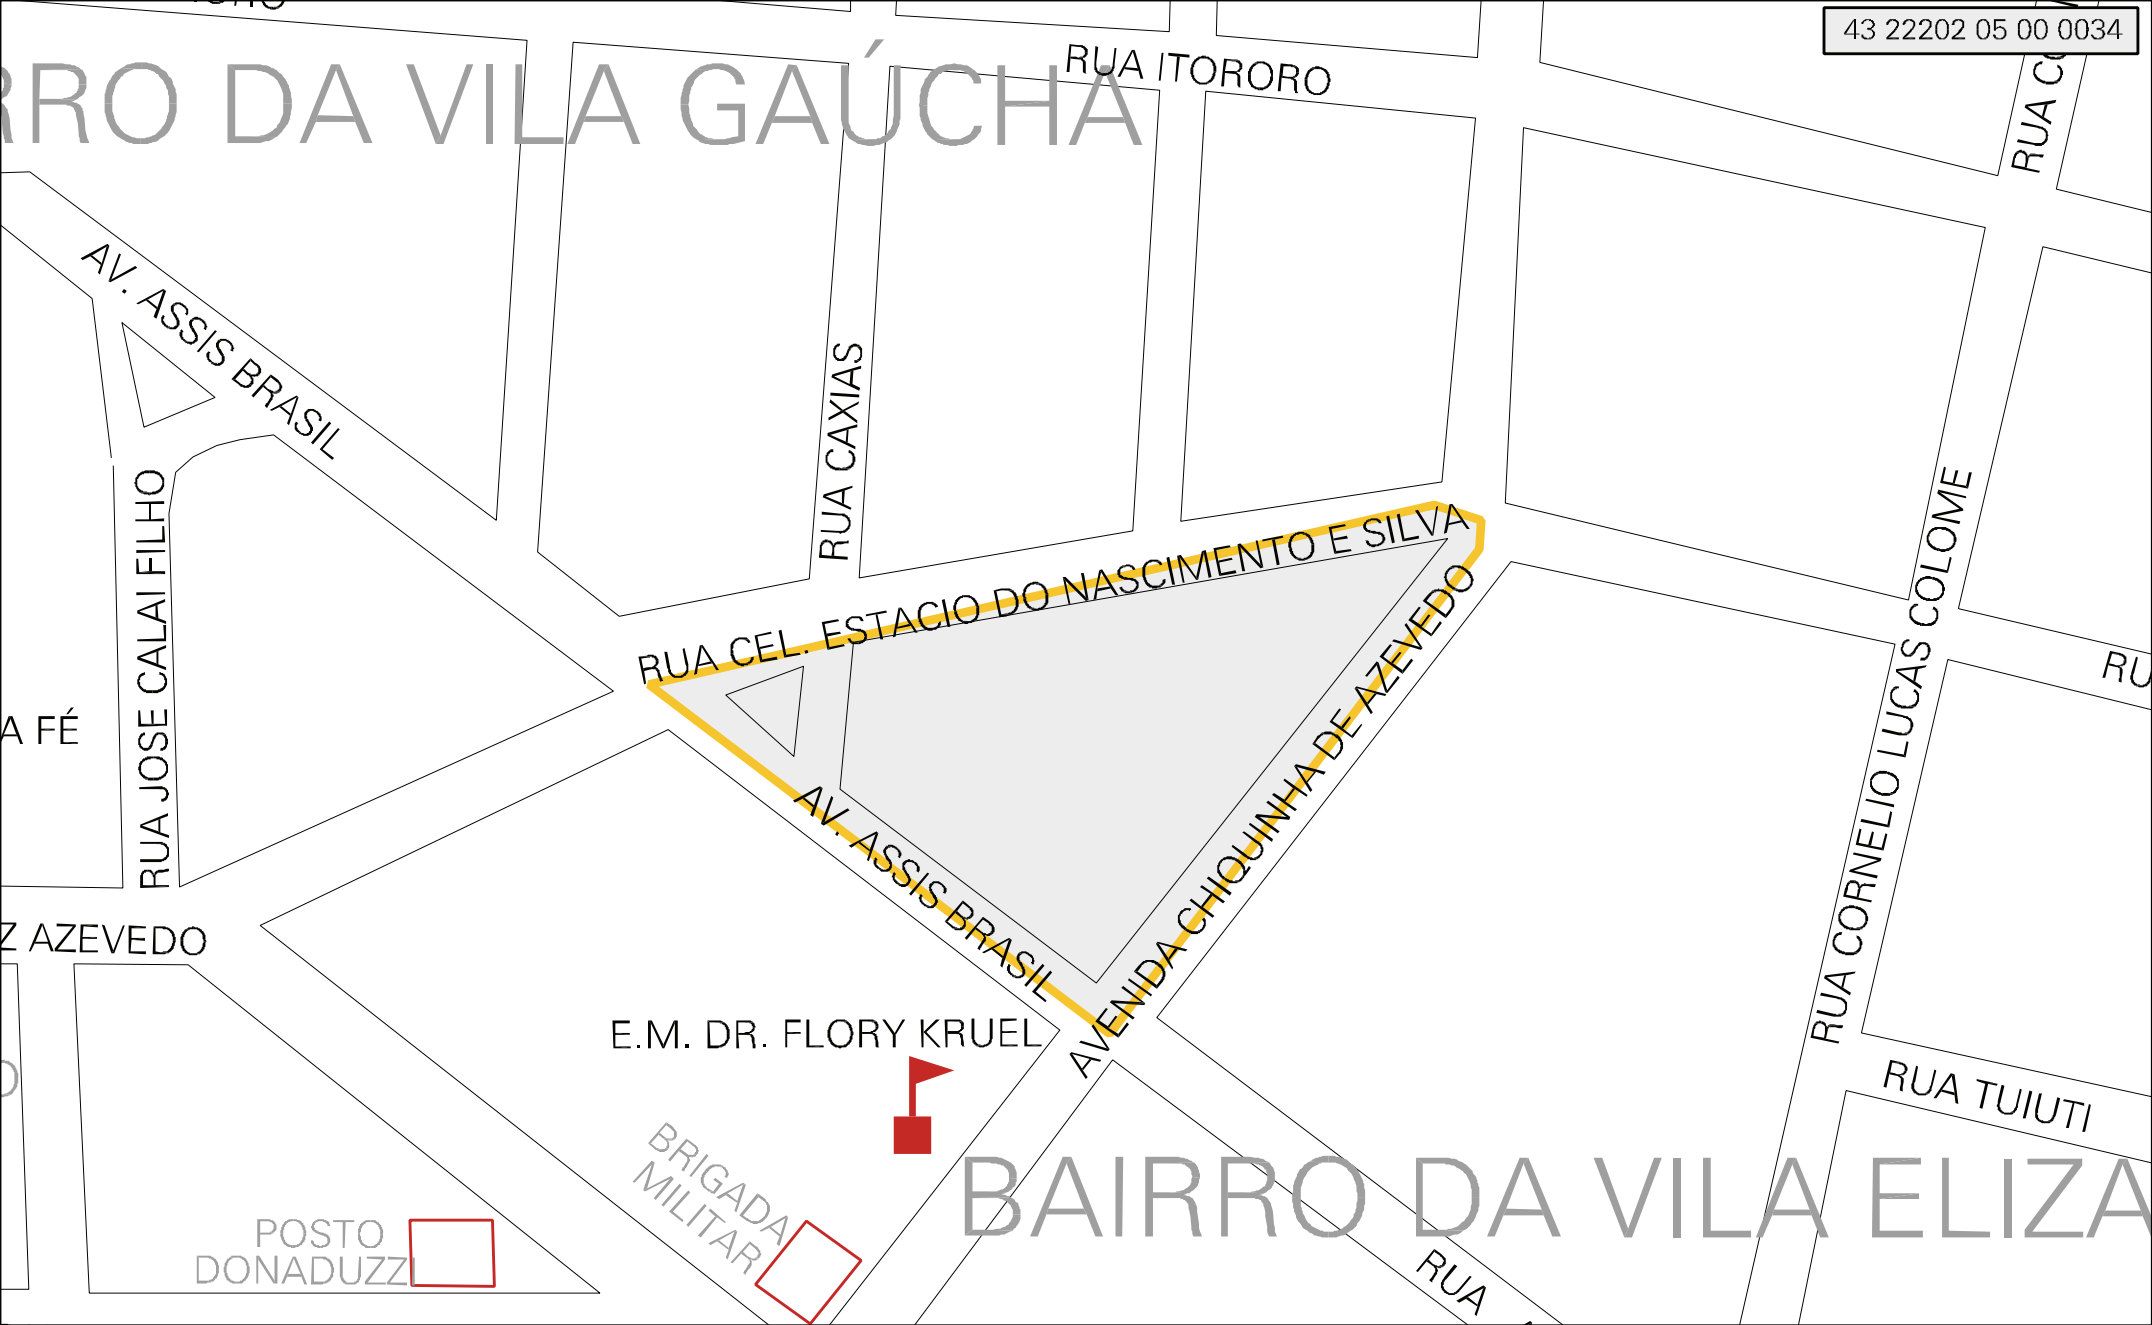

BAIRRO DA VILA GAÚCHA

BAIRRO DA VILA ELIZA

MUNICIPIO: 22202 - TUPANCIRETÃ
 DISTRITO: 05 - TUPANCIRETÃ
 SUBDISTRITO: 00
 SETOR: 0034 SITUACAO: 10
 BAIRRO: 007 - DA VILA GAÚCHA

ESTADO DO RIO GRANDE DO SUL
 MAPA DE SETOR URBANO - MSU
 ESCALA: 1 : 1736