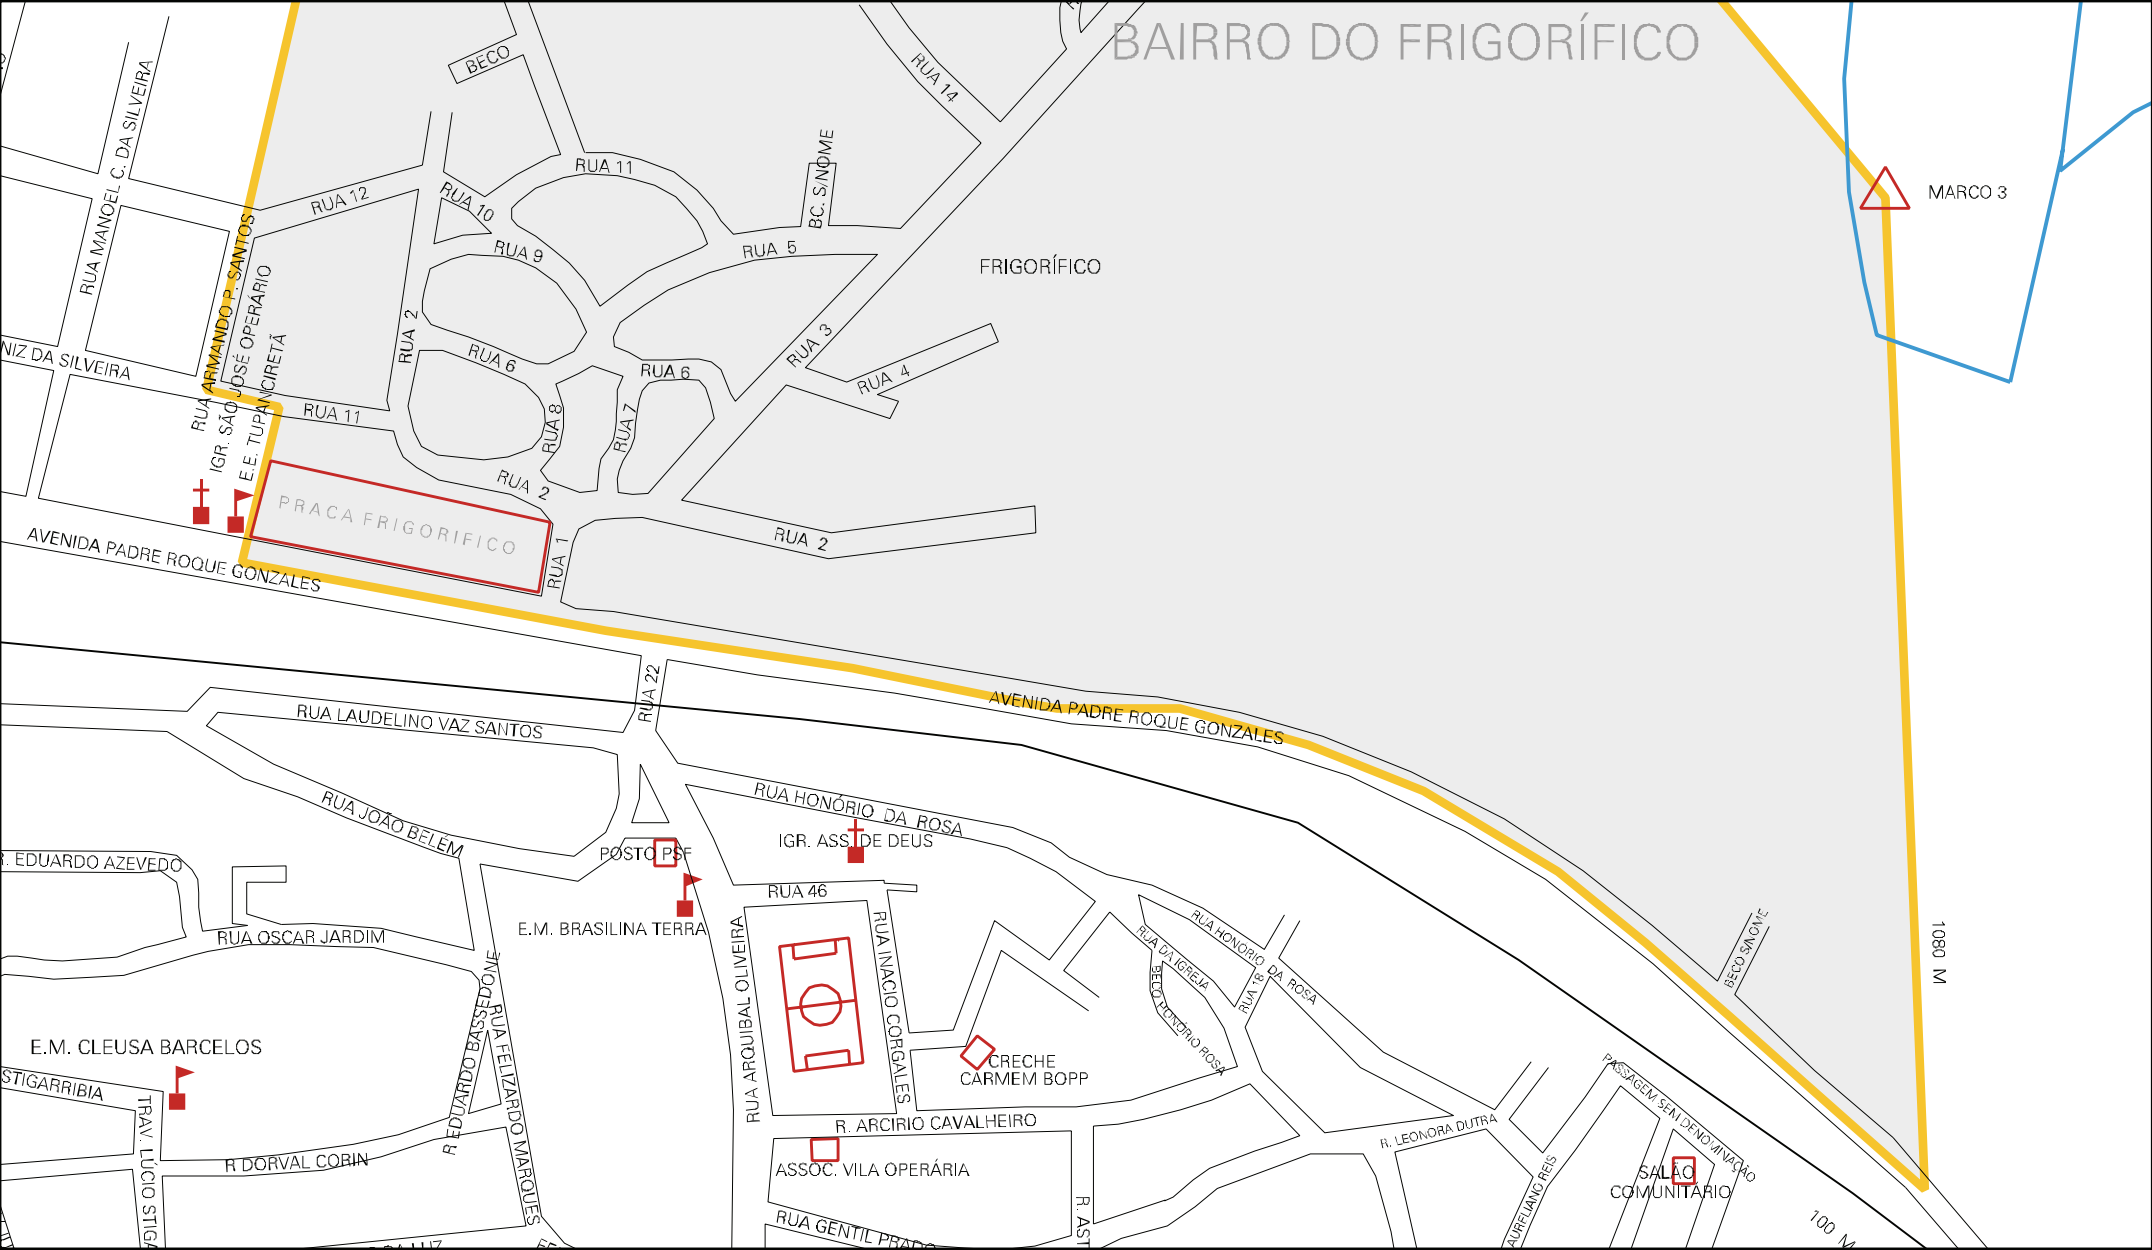

BAIRRO DO FRIGORÍFICO

MUNICIPIO: 22202 - TUPANCIRETÃ
DISTRITO: 05 - TUPANCIRETÃ
SUBDISTRITO: 00
SETOR: 0039 SITUACAO: 20
BAIRRO: 009 - DO FRIGORÍFICO

ESTADO DO RIO GRANDE DO SUL
MAPA DE SETOR URBANO - MSU
ESCALA: 1 : 3962