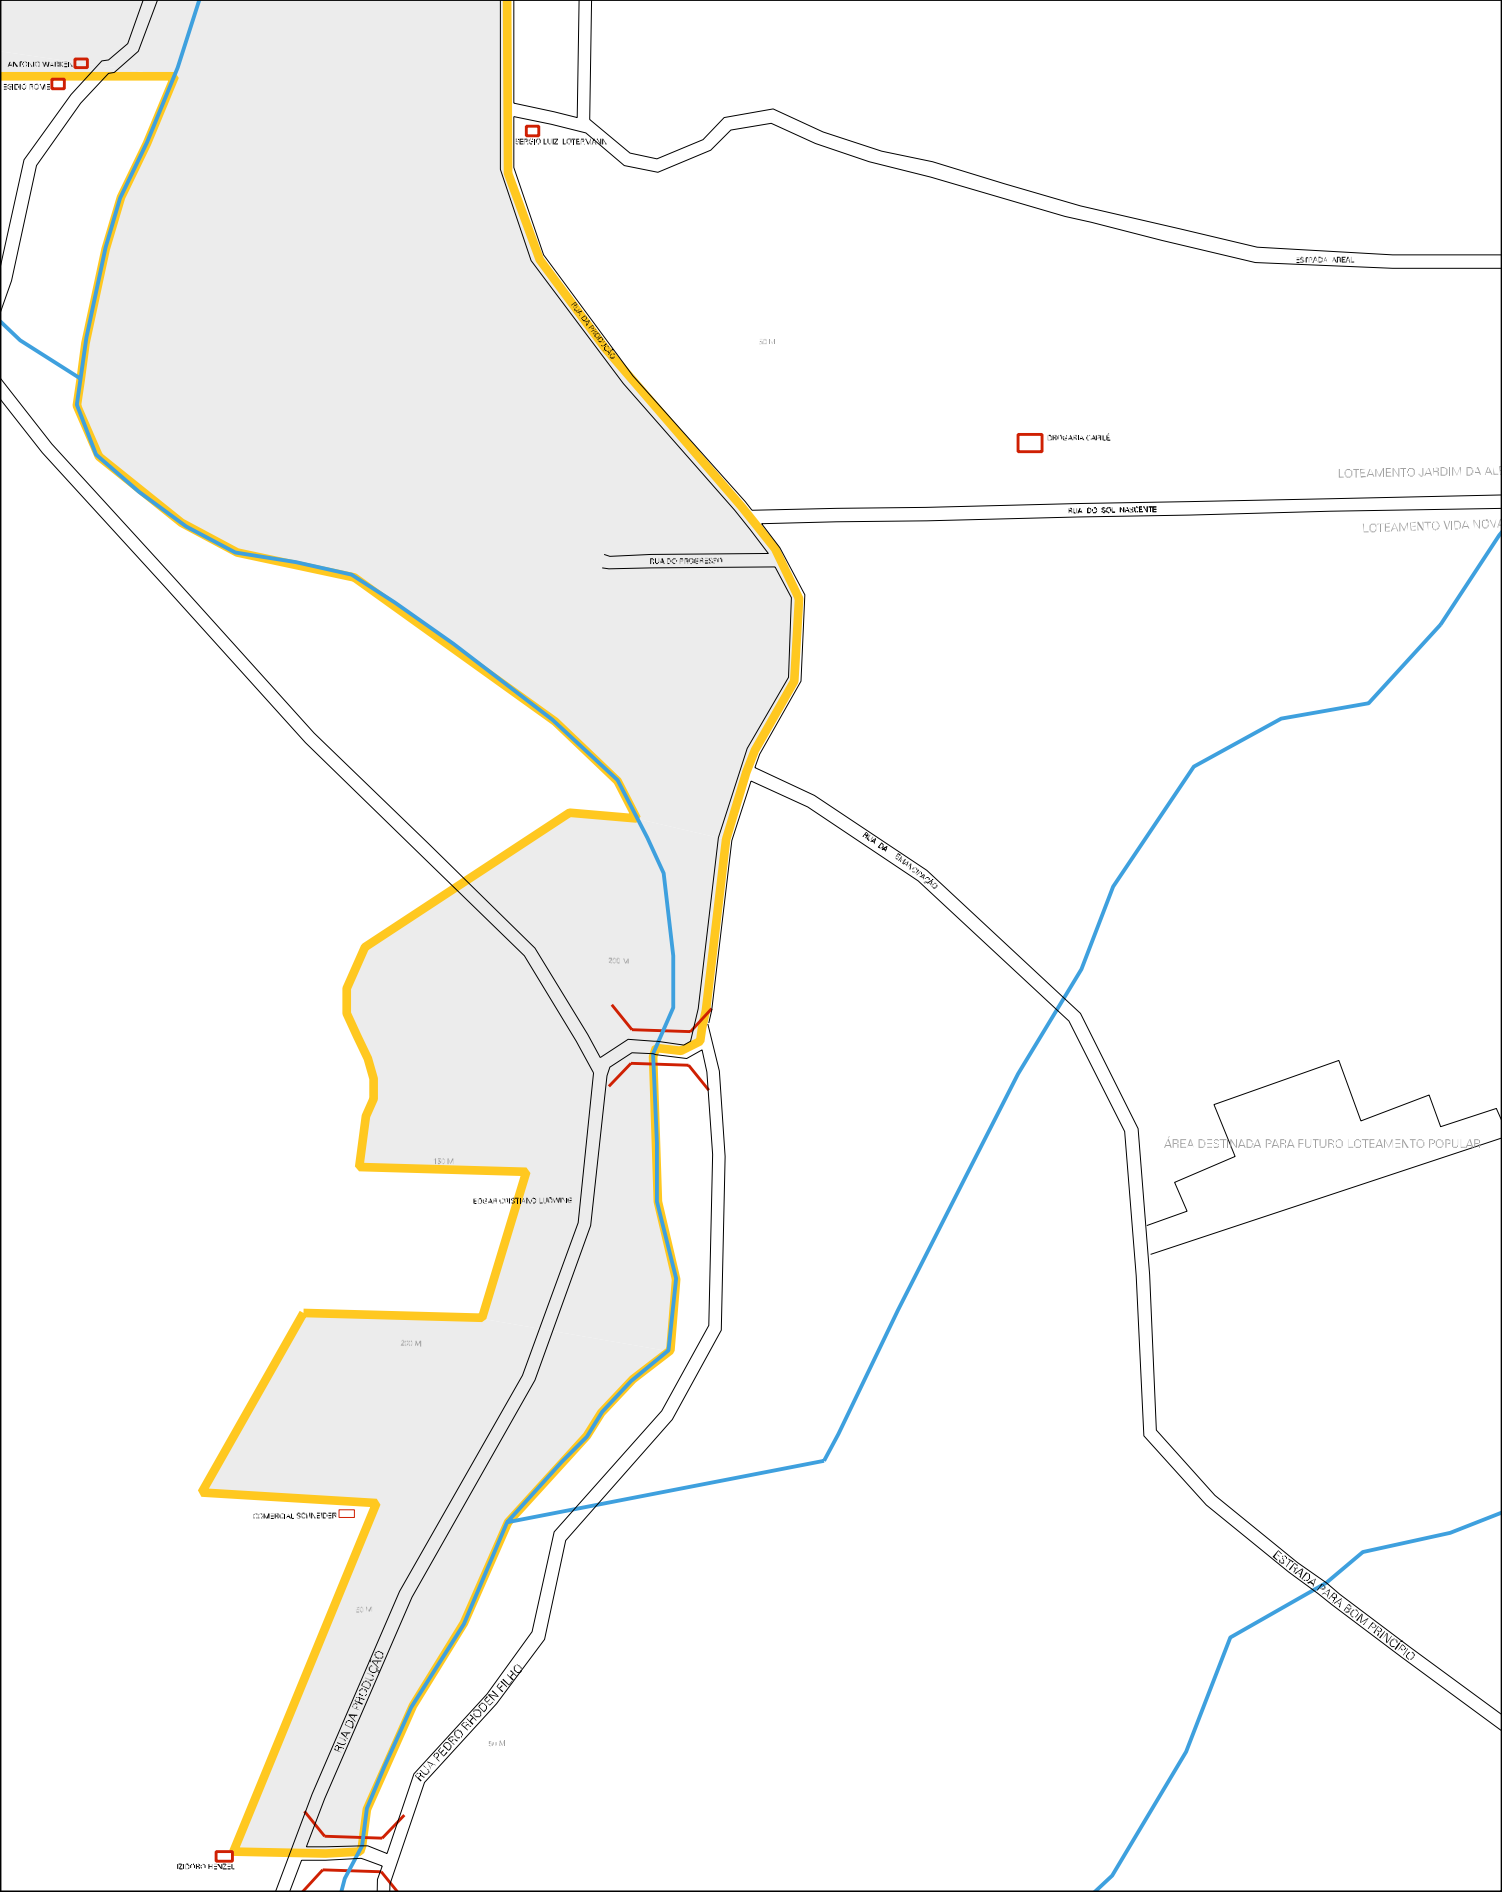

COMPRO

RUA

RUA REGINA PEREIRA

5014

RUA JOÃO SCHUBERT

20084

RUA

RUA RITA CORRÊA

RUA

RUA

RUA

RUA

RUA

RUA JOSE EMILIO SCHEFFER

LAINE SCHIFFER

RIO SÃO SALVADOR

RUA

RUA

SILVIO SCHEFFER

RUA

100 V

URBANO

ESTADO DO RIO GRANDE DO SUL
 MAPA DE SETOR URBANO - MSU
 ESCALA: 1 : 6830