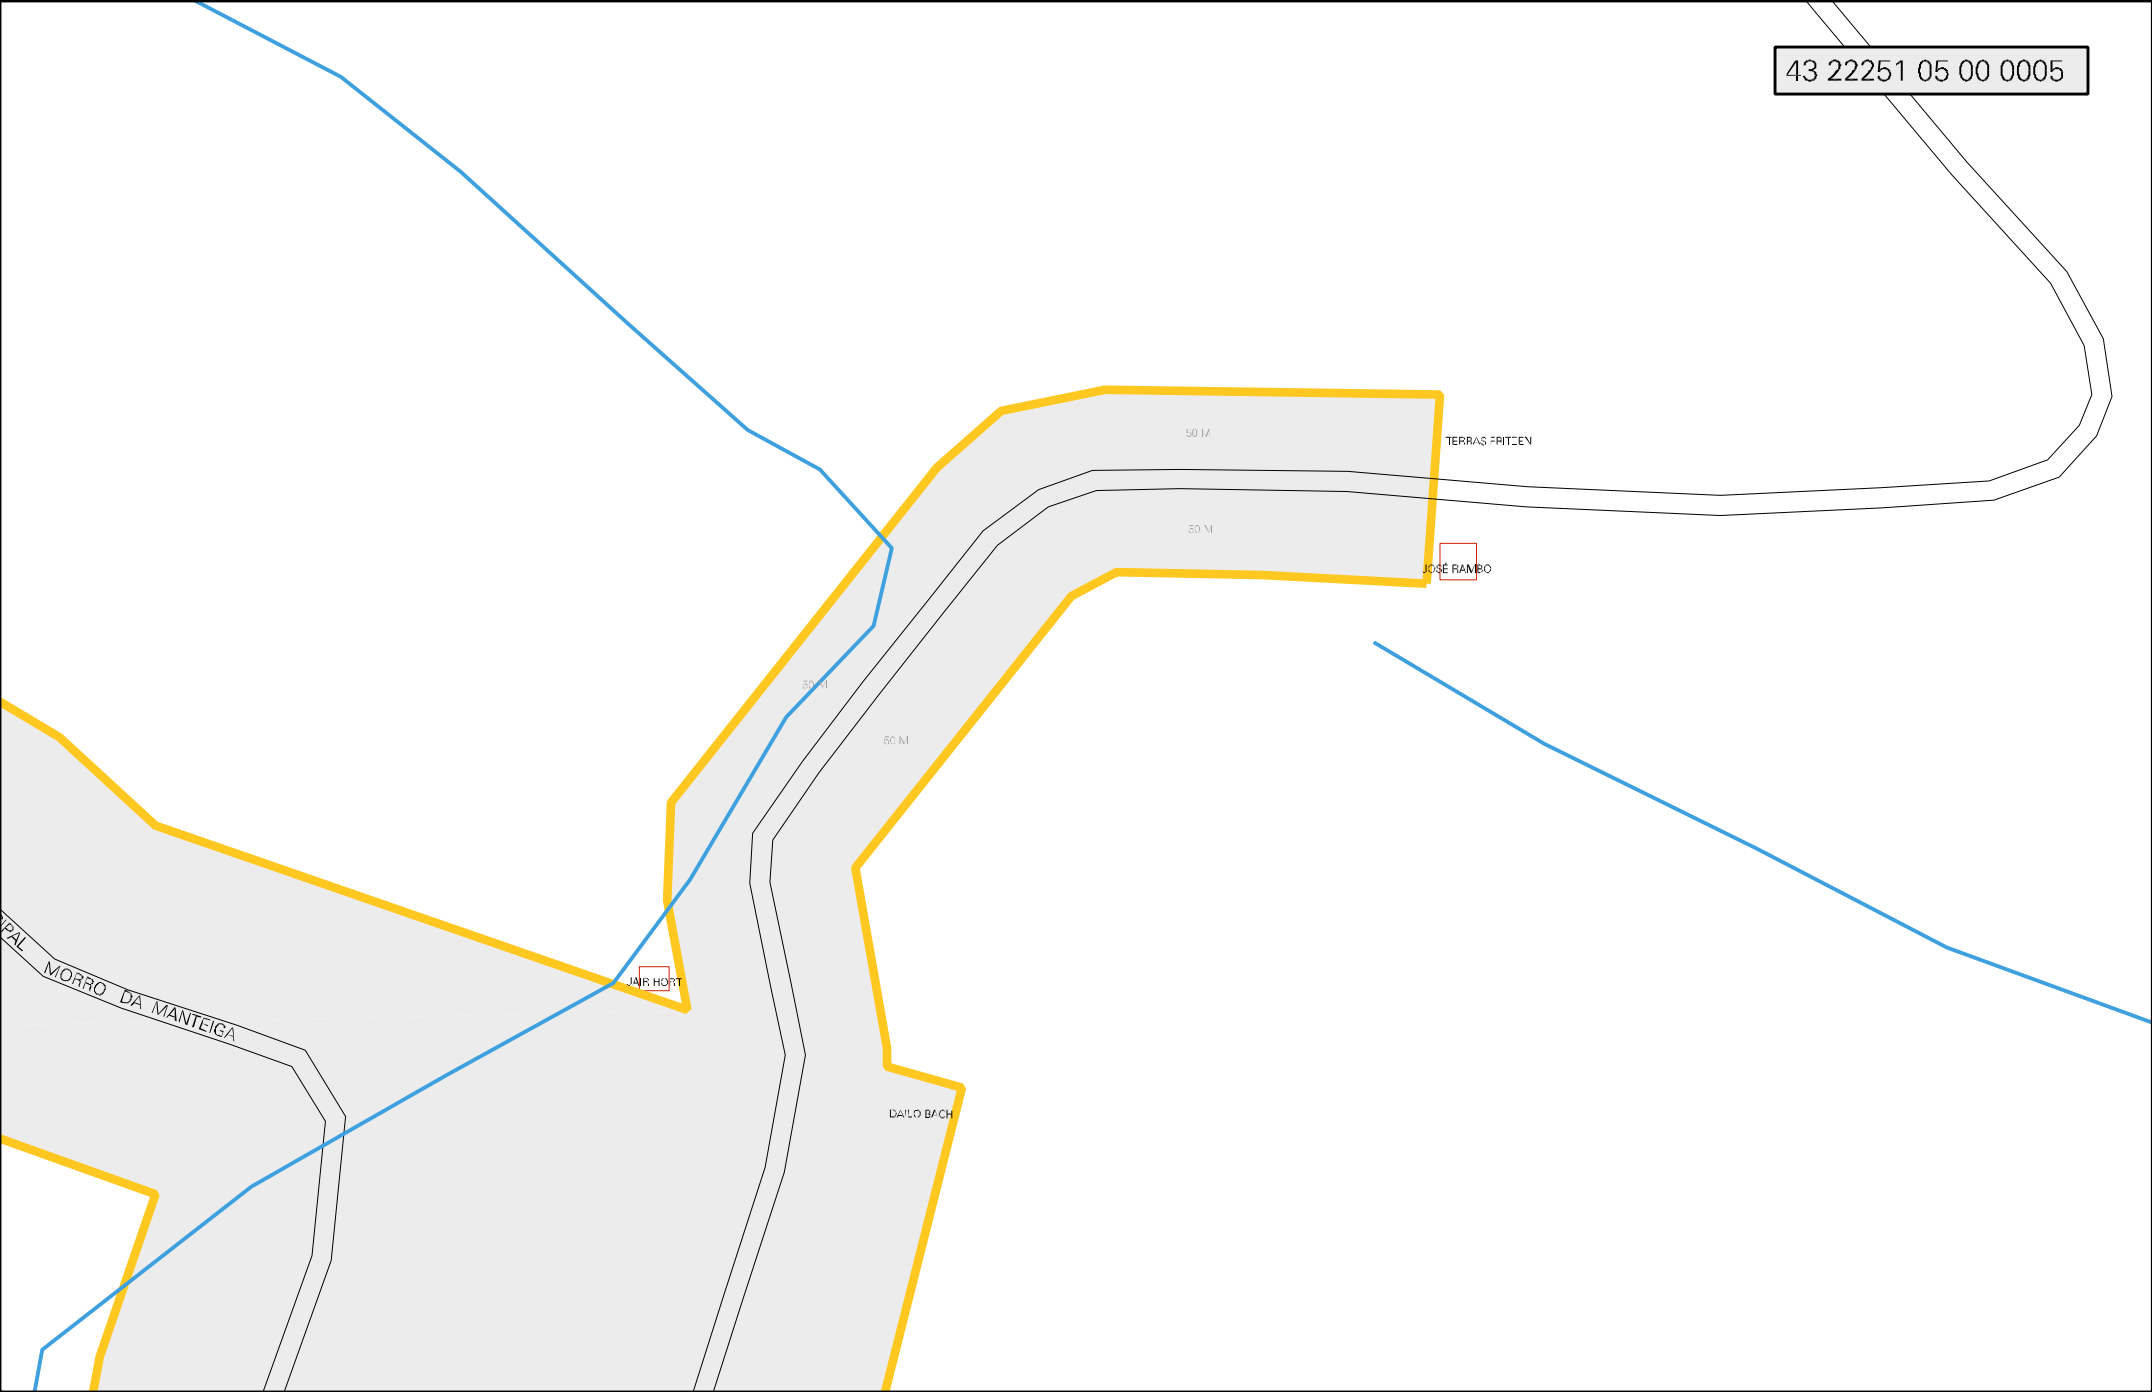

TEMATIJCCHANN

50 M

50 M

50 M

50 M

100 M

RUGO HANNAVER

FRANCISCO HORT

100 M

100 M

ESTRADA MUNIS

100 M

TERRAS-FITZEN

JOSE RAMBO

JAP. HORT

DAL'O BACH

R. MORRO DA MANTEIGA

50 M

50 M

50 M

60 M

ARROIO DA MANTEIGA

CENSO AGROPECUARIO 2006
CONTAGEM DA POPULAÇÃO 2007

MUNICIPIO: 22251 - TUPANDI
DISTRITO: 05 - TUPANDI
SUBDISTRITO: 00
SETOR: 0005 SITUACAO: 30

AUI

MORRO DA MANTEIGA

VALDEMIRO RAMBO

RUA JULIO STEFANO SCHNEIDER OU MORRO MANTEIGA

NORMEJO RAMBO

SERGIO SIMON

MANTEIGA

ESTADO DO RIO GRANDE DO SUL
MAPA DE SETOR URBANO - MSU
ESCALA: 1 : 4560