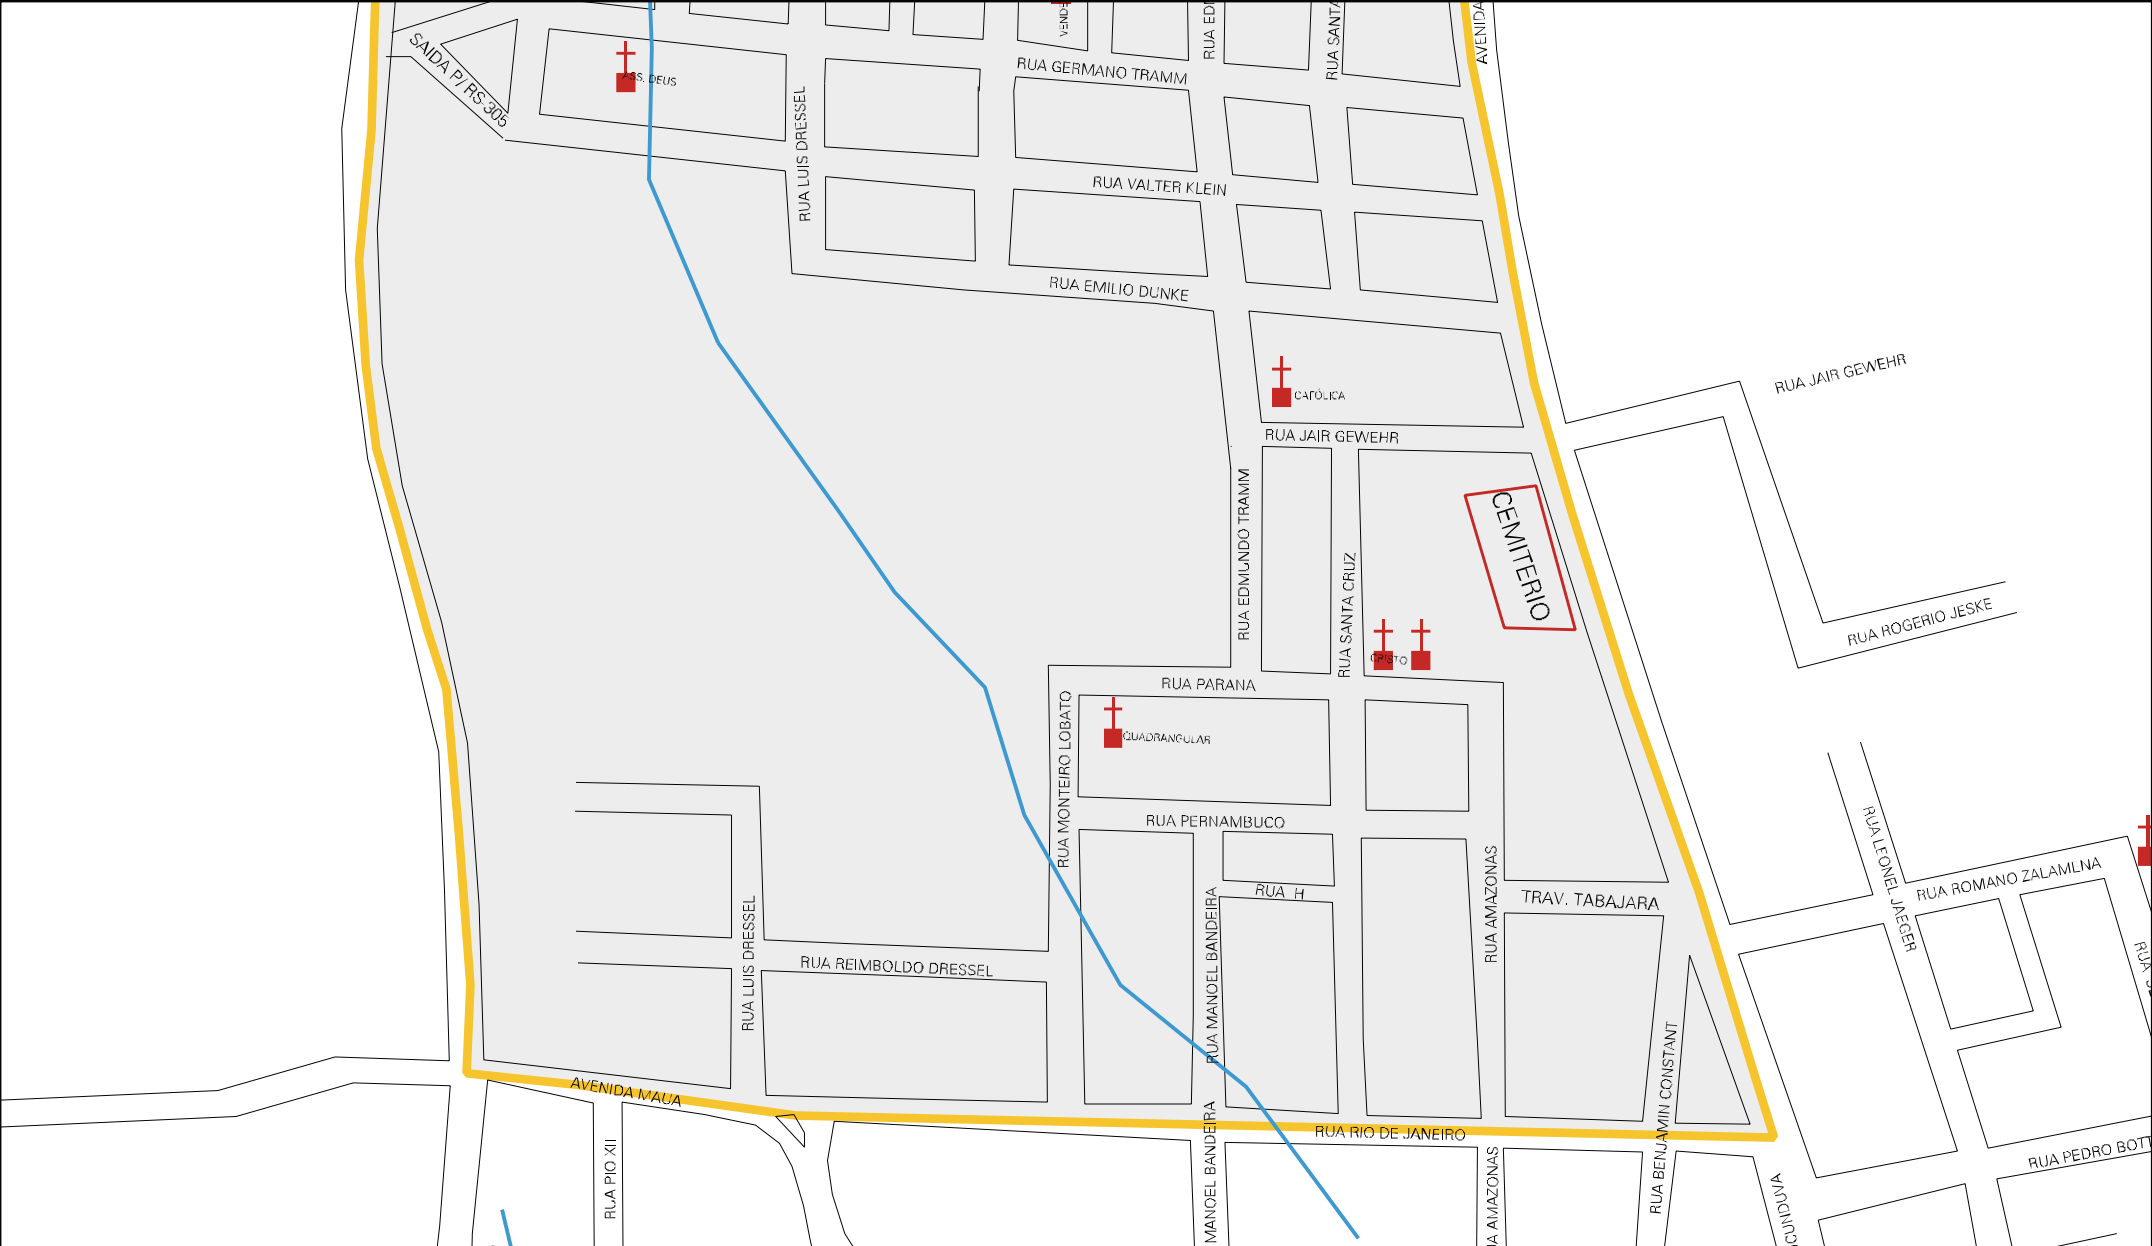

MUNICIPIO: 22301 - TUPARENDI
DISTRITO: 05 - TUPARENDI
SUBDISTRITO: 00
SETOR: 0006 SITUACAO: 10

ESTADO DO RIO GRANDE DO SUL
MAPA DE SETOR URBANO - MSU
ESCALA: 1 : 4609