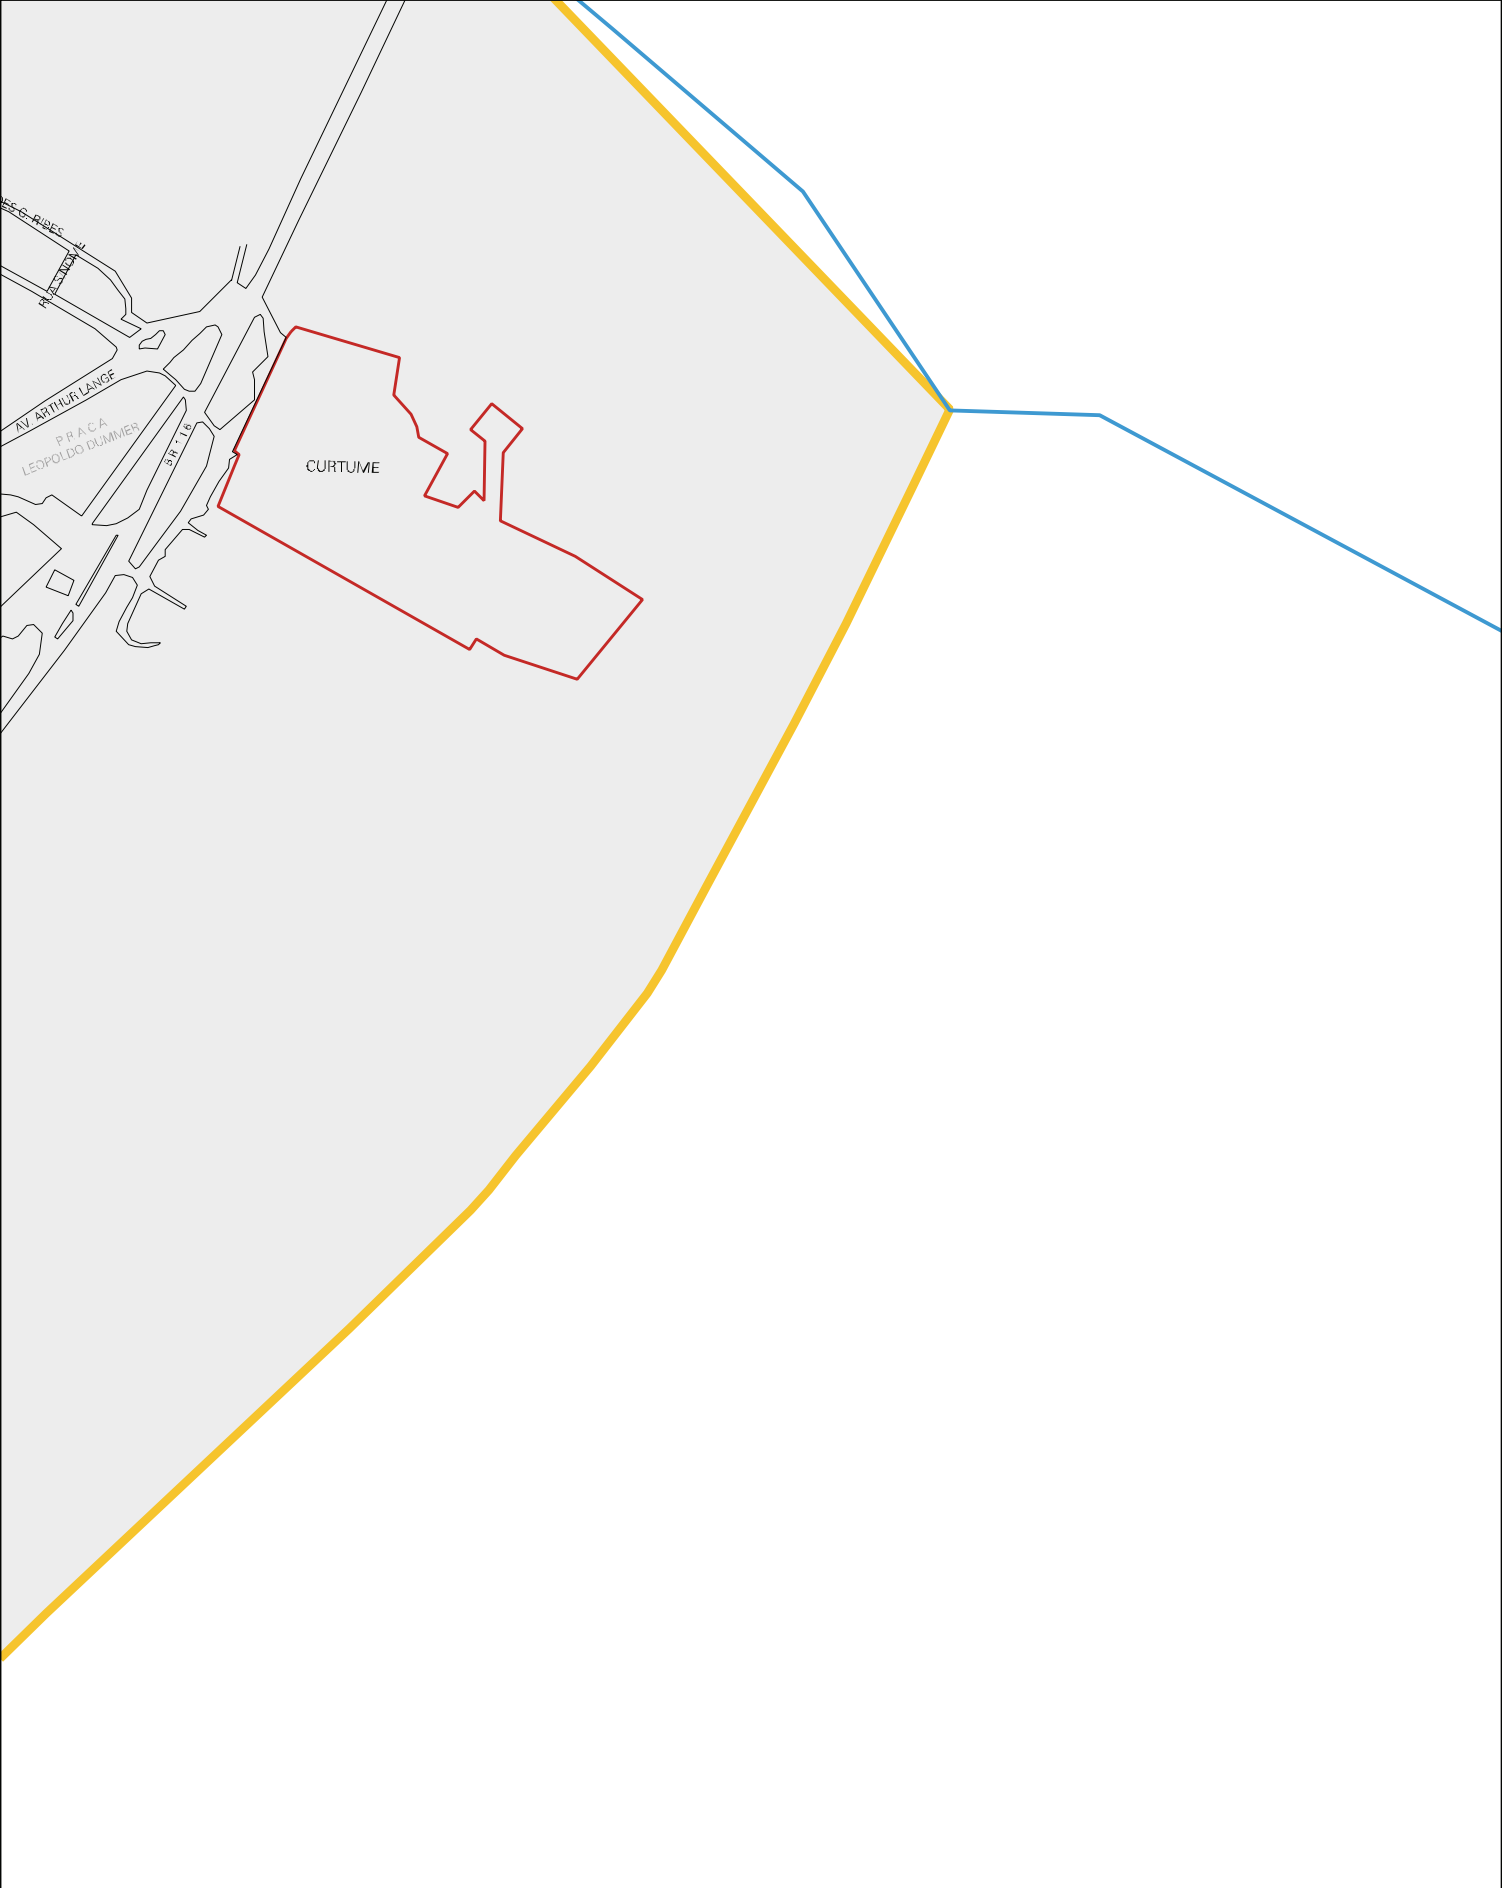

ARROIO GRANDE O

EVA SIVA
BRUSK

BARRIO ATROJO GRANDE

CARRIZAL

RUE 110

TURUCU

ESTADO DO RIO GRANDE DO SUL
MAPA DE SETOR URBANO - MSU
ESCALA: 1 : 6452