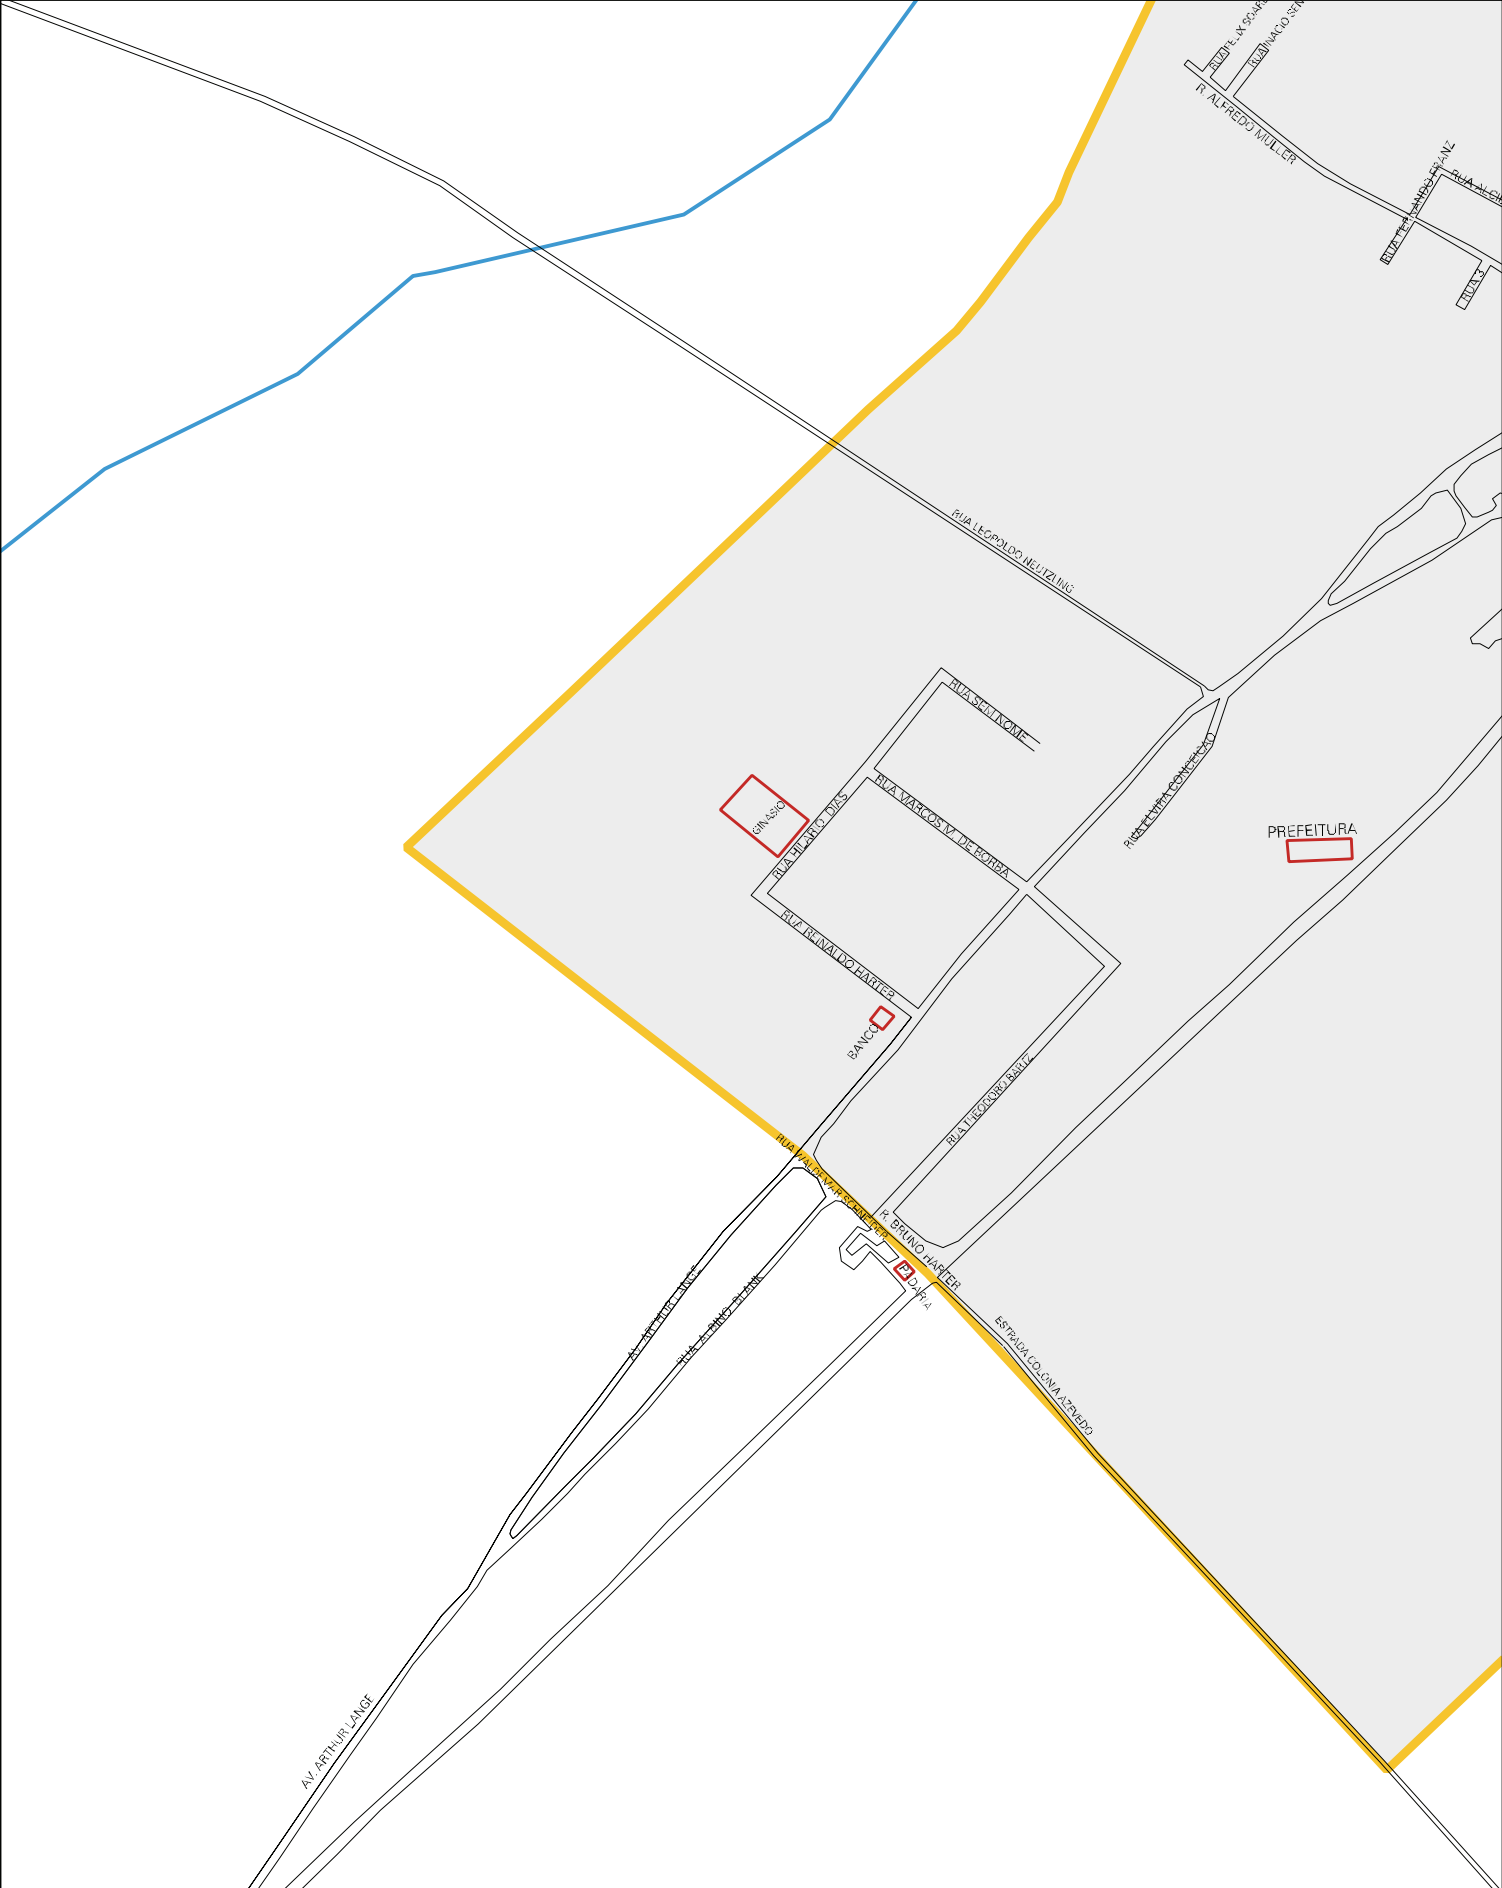

ARROIO GRANDE O

EVA SIVA
BRUSK

BARRIO ATROJO GRANDE

CARRIZAL

RUE 110

TURUCU

ESTADO DO RIO GRANDE DO SUL
MAPA DE SETOR URBANO - MSU
ESCALA: 1 : 6452