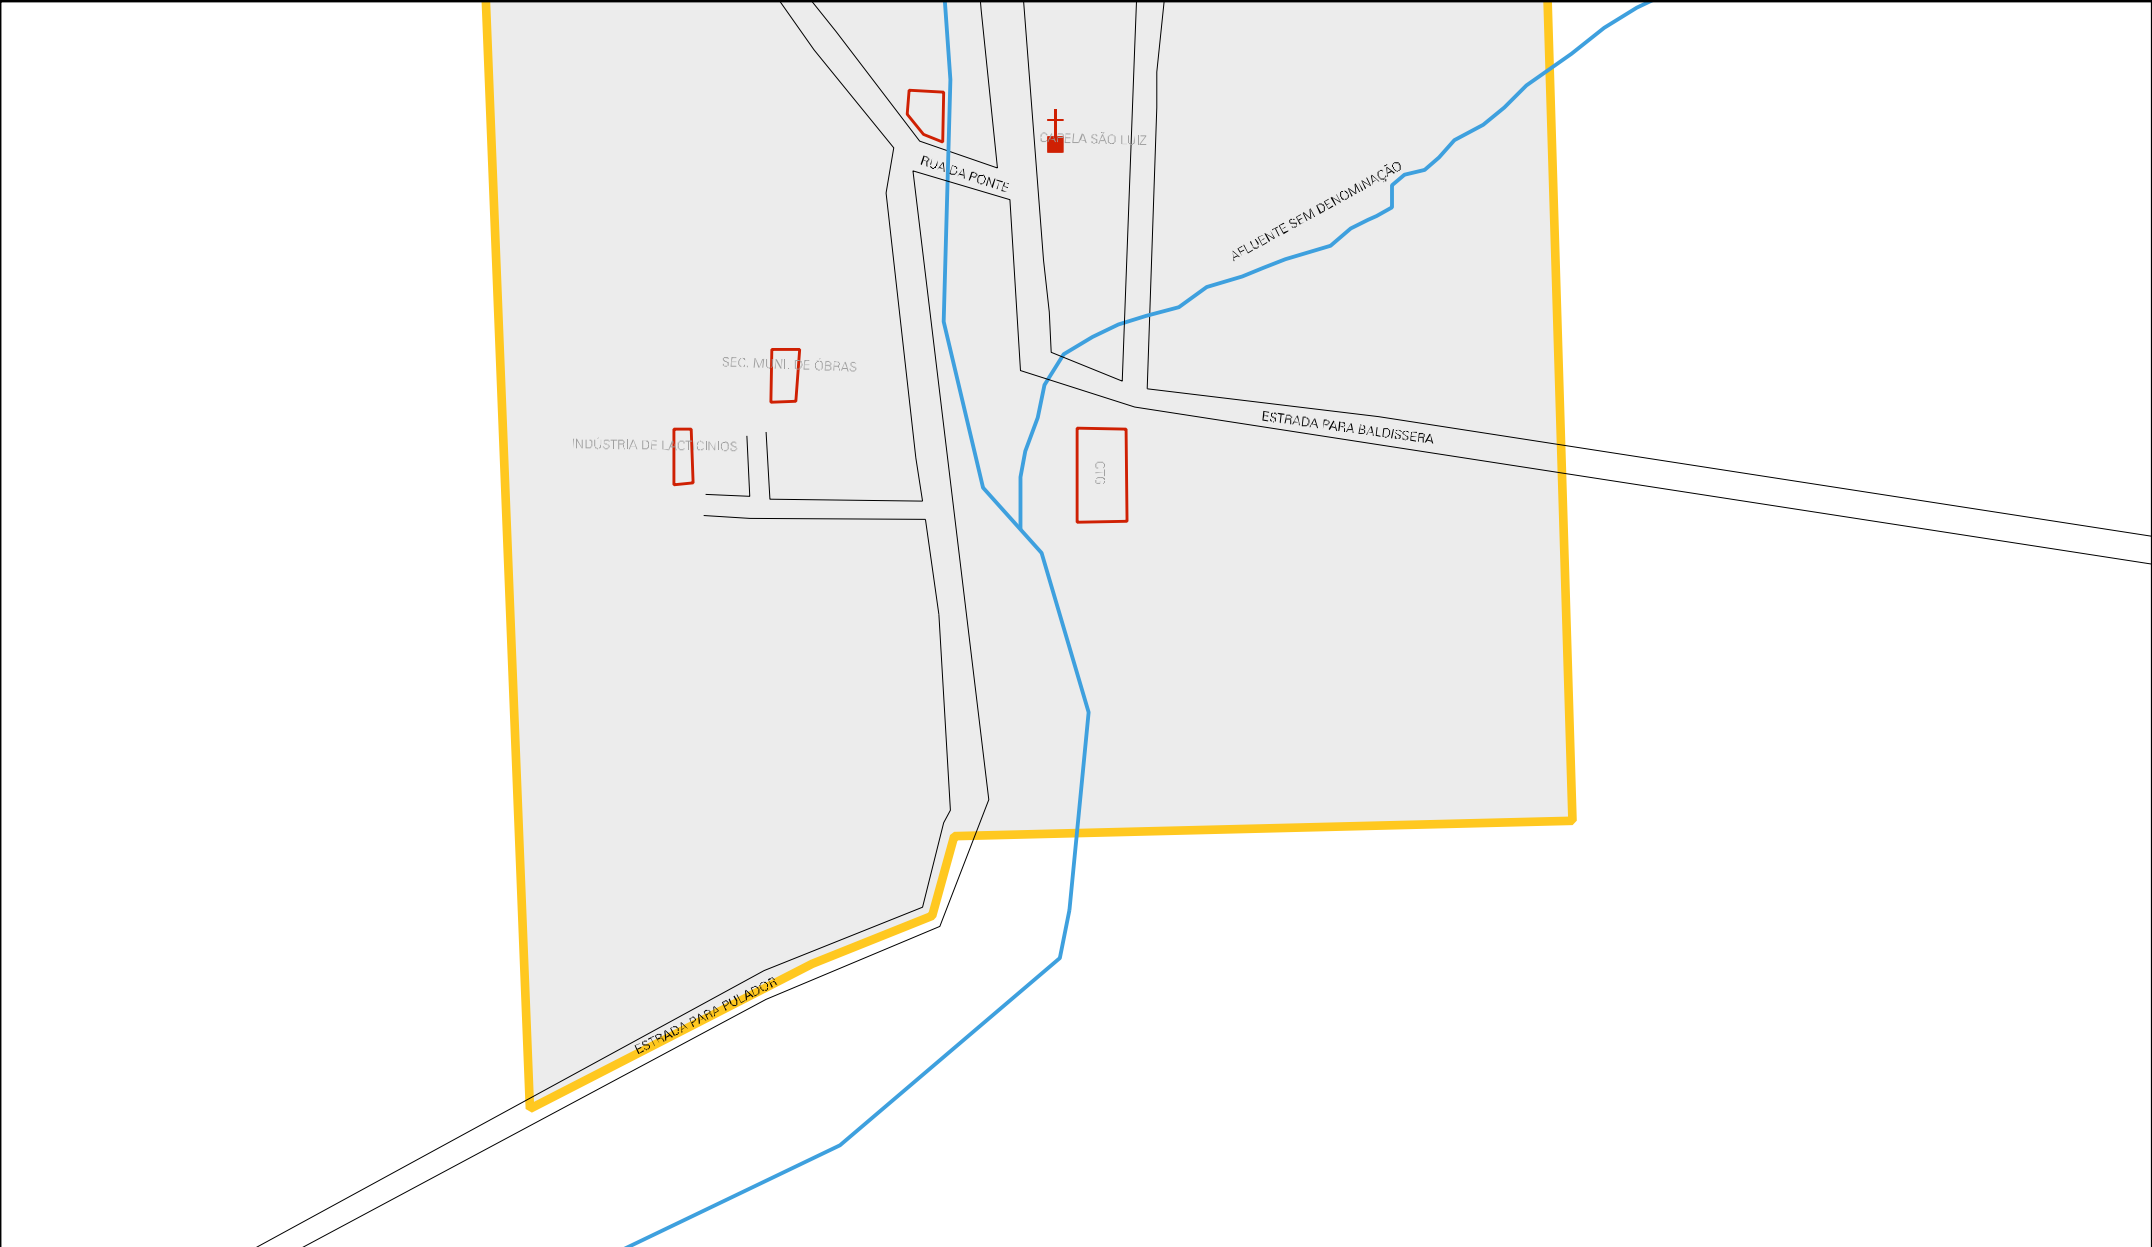

ESTRADA PARA CAPELA ASSUNTA

ESTRADA PARA OESTE

LAJEADO TACANGAVA

RUA ASFALTICA

RUA B

GINÁSIO DE ESPORTE

CENTRO ADM. MUNICIPAL

CENTRO DE SAÚDE

MUNICÍPIO: 22350 - UNIÃO DA SERRA  
DISTRITO: 05 - UNIÃO DA SERRA  
SUBDISTRITO: 00  
SETOR: 0001 SITUAÇÃO: 10

ESTADO DO RIO GRANDE DO SUL  
MAPA DE SETOR URBANO - MSU  
ESCALA: 1 : 5425