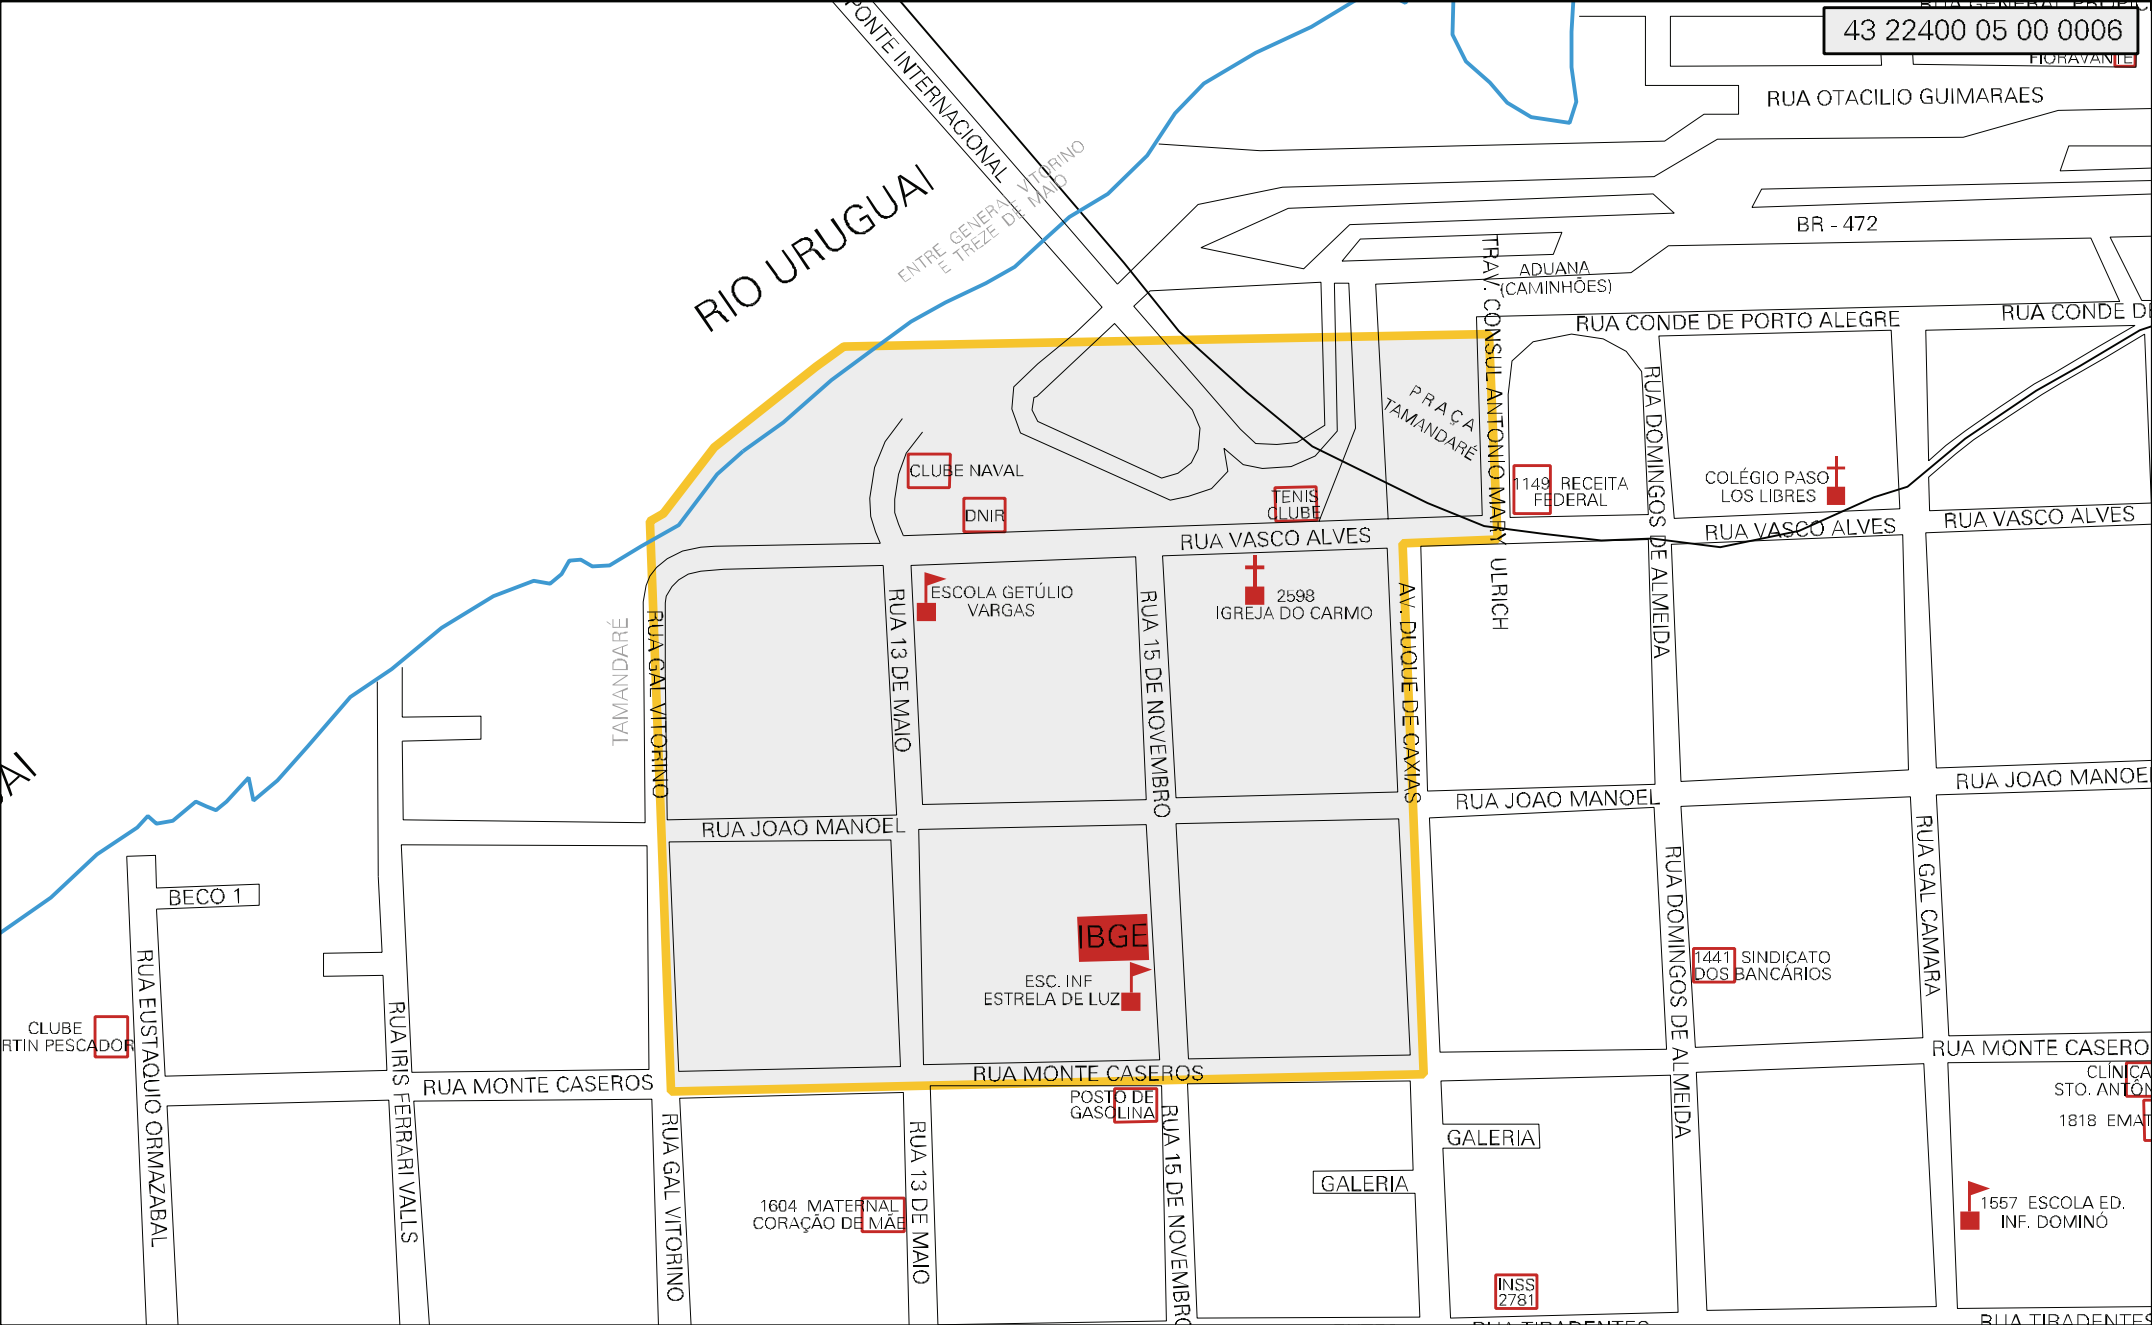

43 22400 05 00 0006

MUNICIPIO: 22400 - URUGUAIANA
 DISTRITO: 05 - URUGUAIANA
 SUBDISTRITO: 00
 SETOR: 0006 SITUACAO: 20
 BAIRRO: 0001 - CENTRO

ESTADO DO RIO GRANDE DO SUL
 MAPA DE SETOR URBANO - MSU
 ESCALA: 1 : 4596