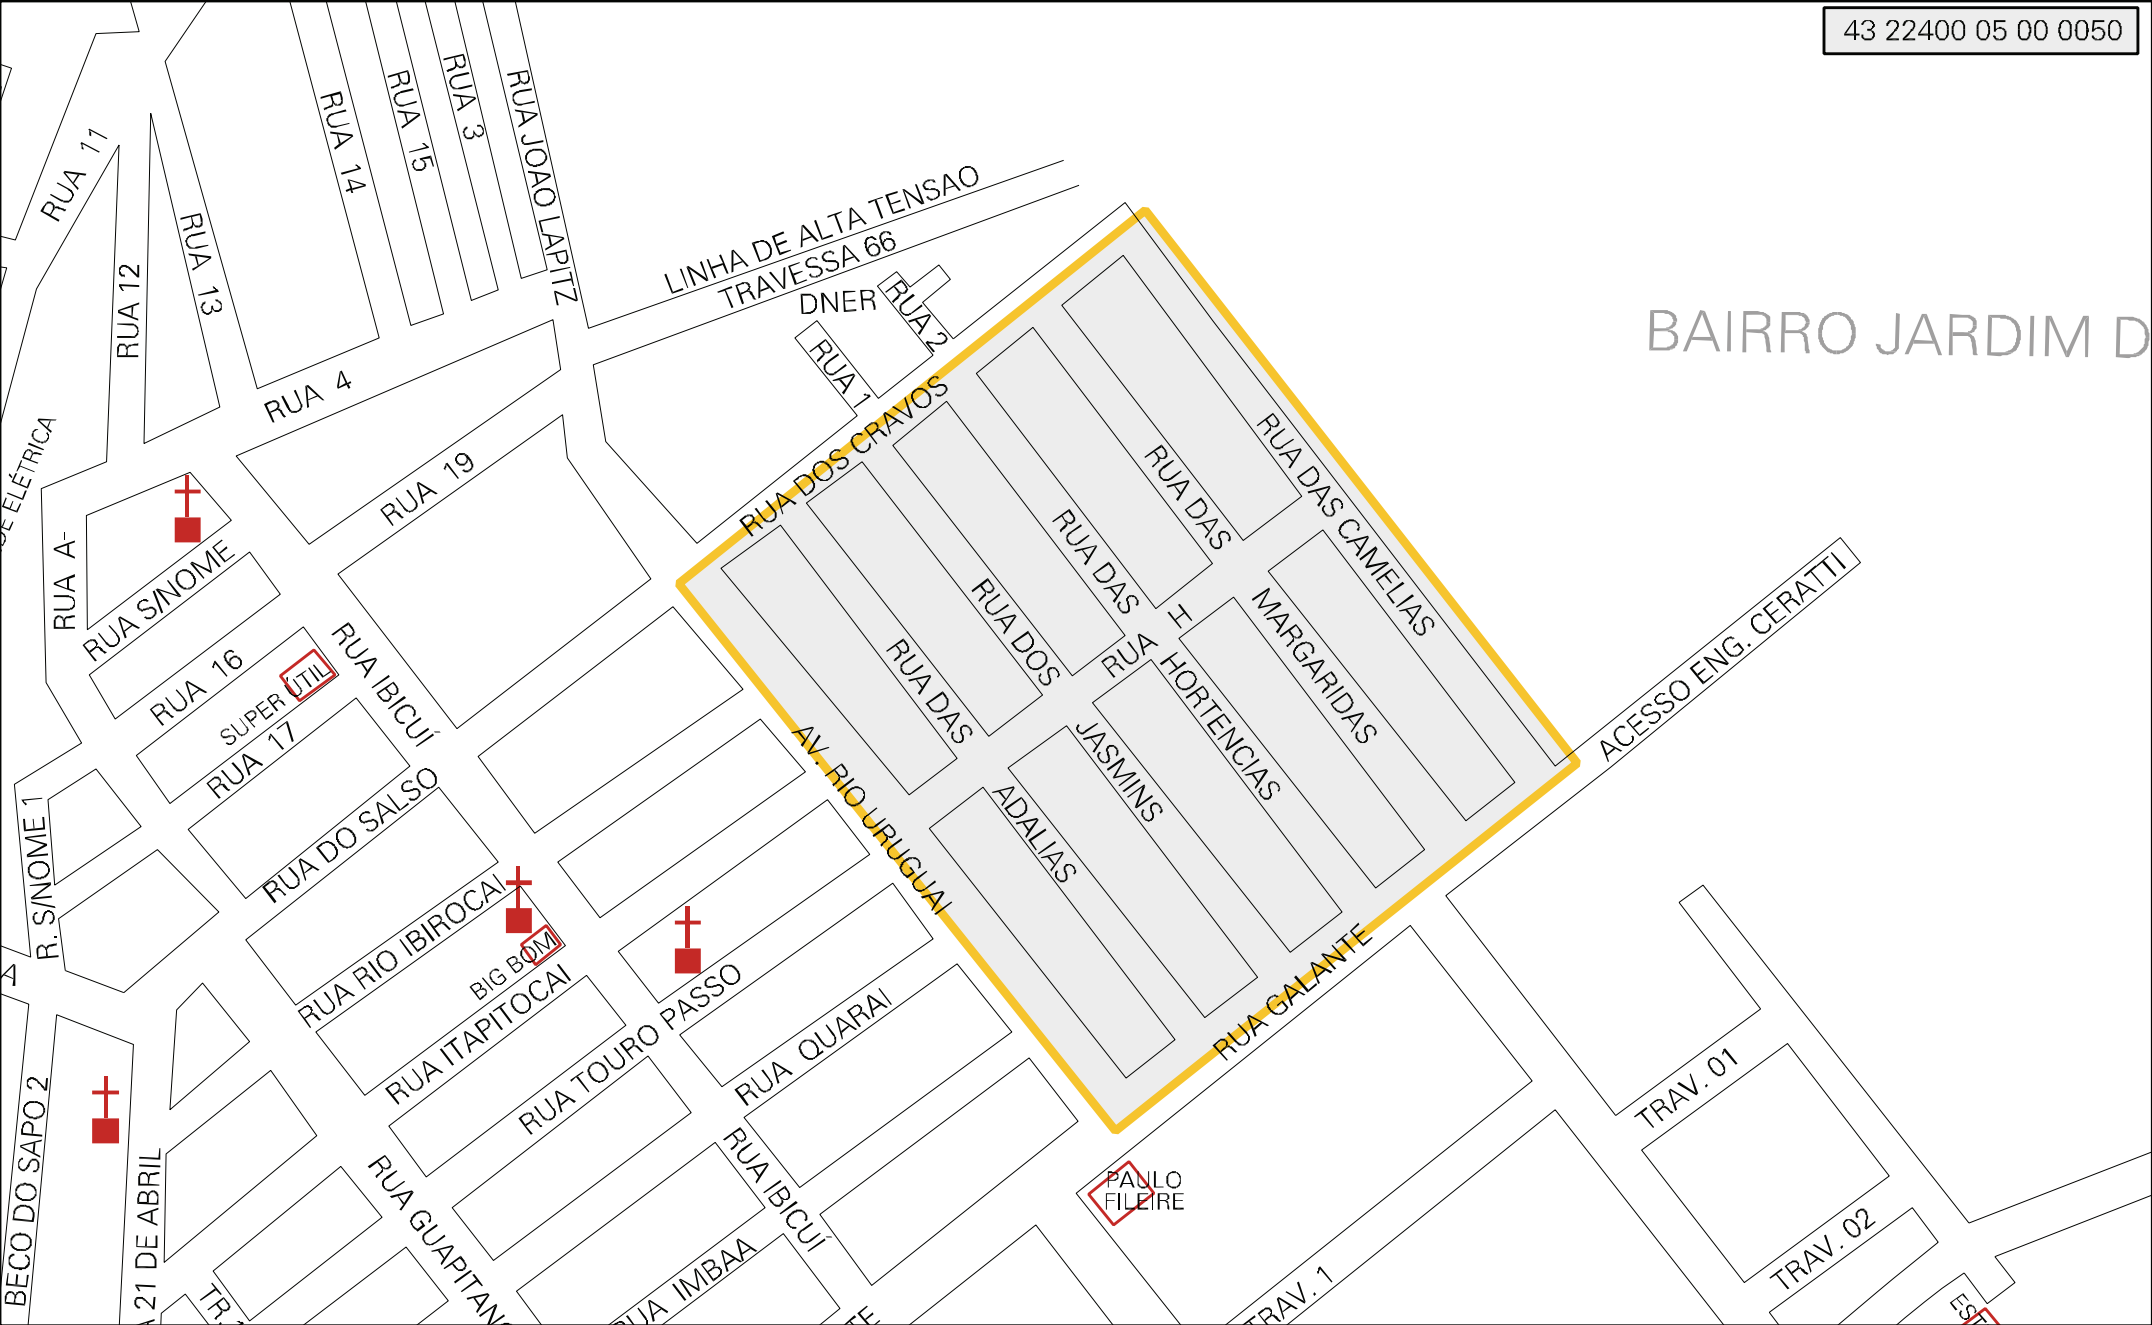

BAIRRO JARDIM D

MUNICIPIO: 22400 - URUGUAIANA
DISTRITO: 05 - URUGUAIANA
SUBDISTRITO: 00
SETOR: 0050 SITUACAO: 10
BAIRRO: 012 - UNIÃO DAS VILAS

ESTADO DO RIO GRANDE DO SUL
MAPA DE SETOR URBANO - MSU
ESCALA: 1 : 3377