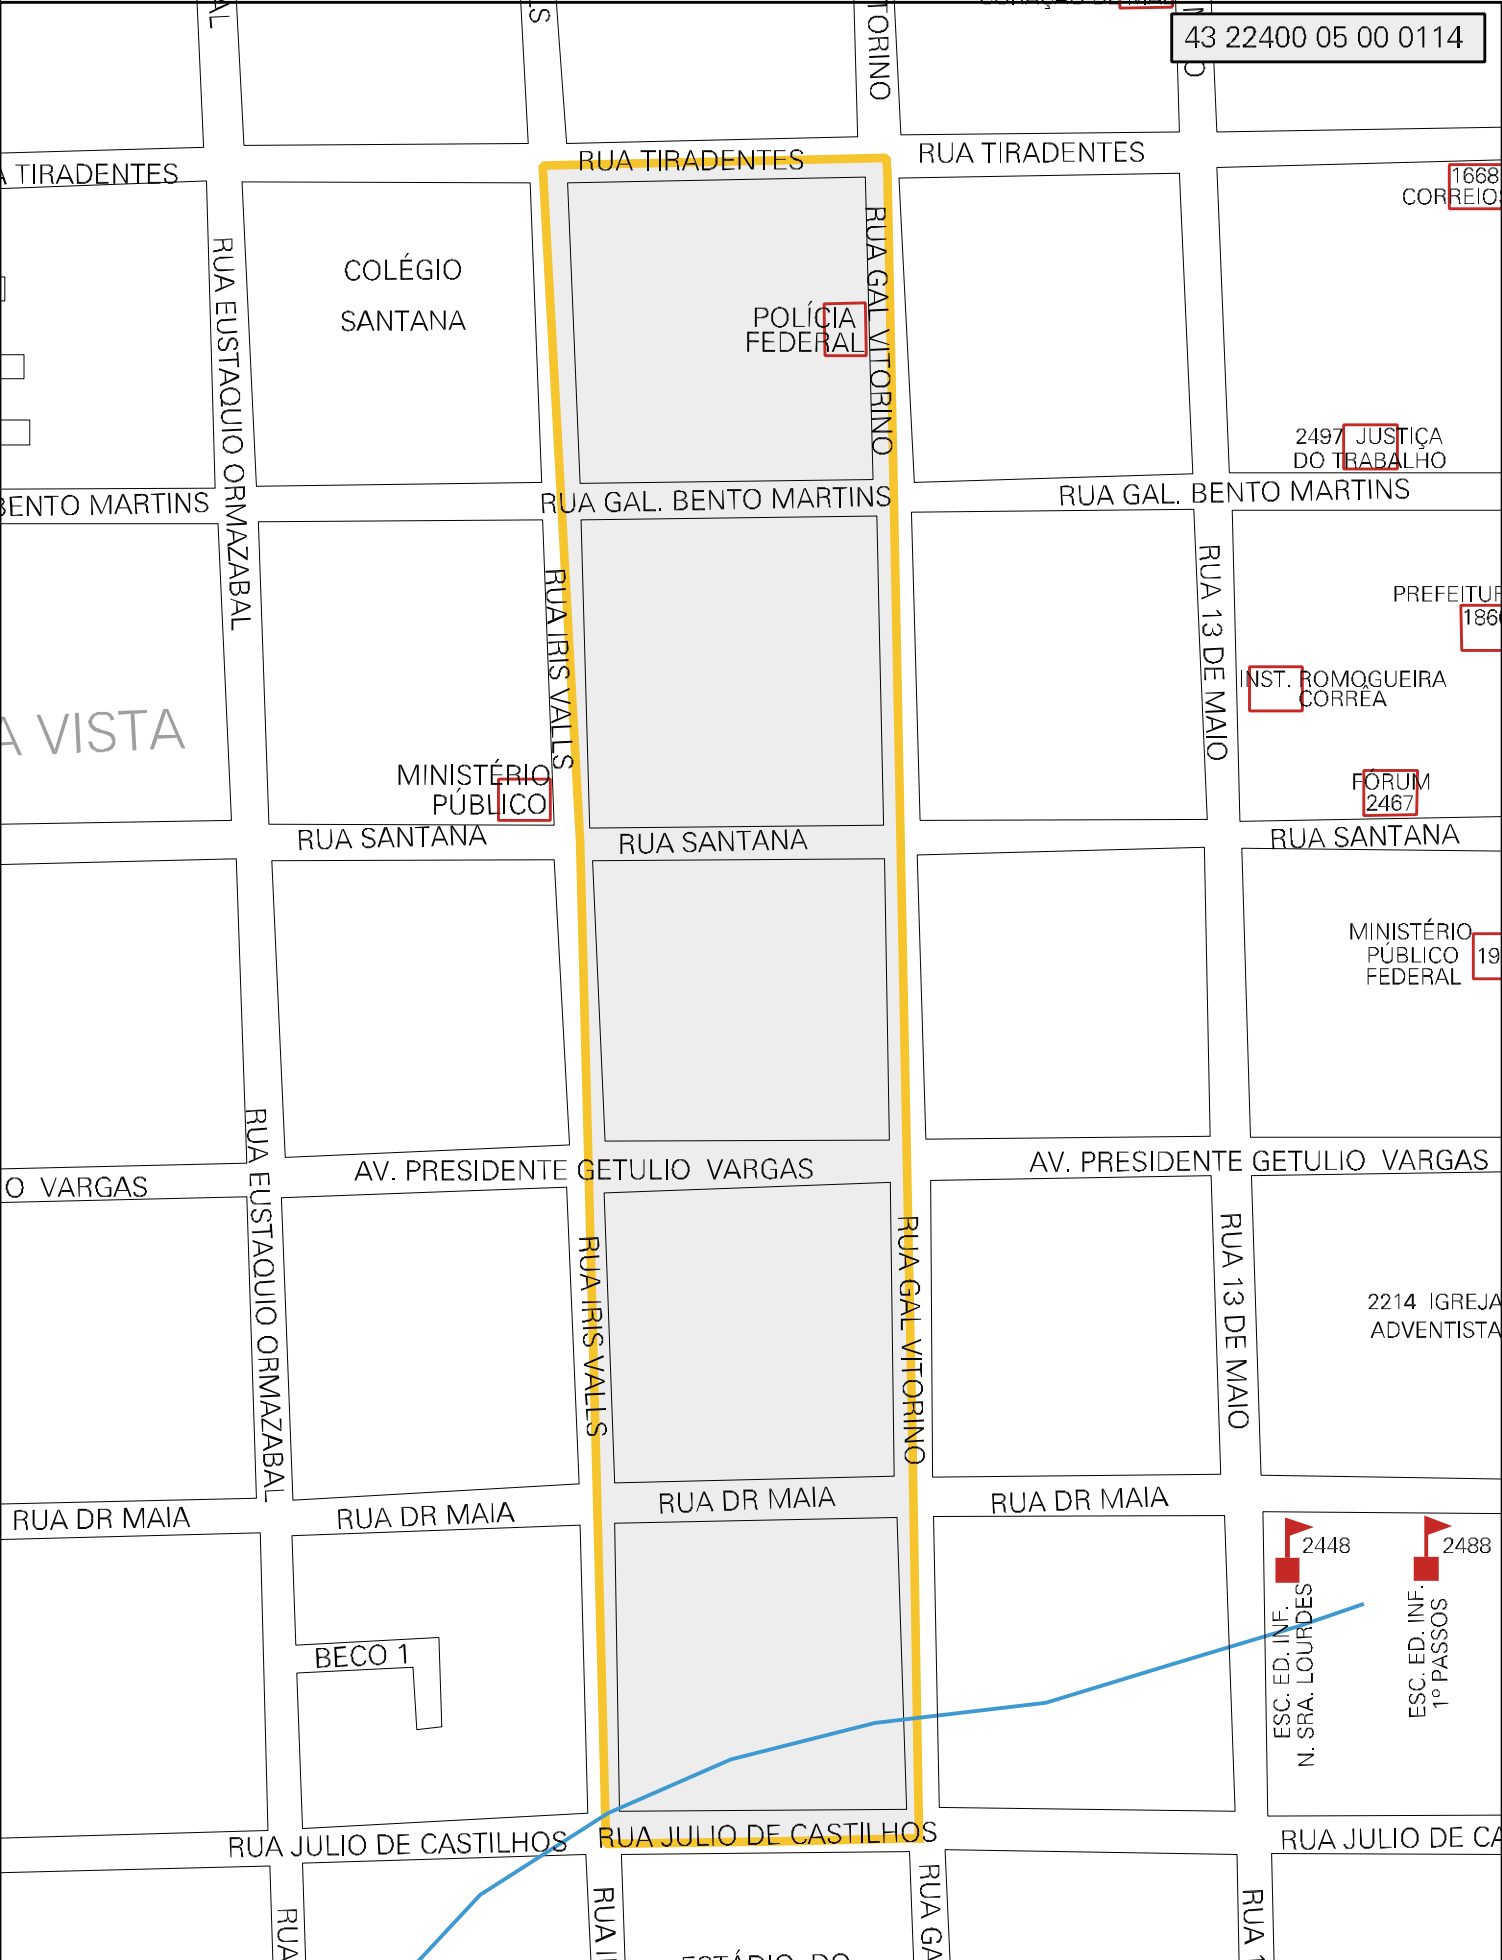

43 22400 05 00 0114

MUNICÍPIO: 22400 - URUGUAIANA
 DISTRITO: 05 - URUGUAIANA
 SUBDISTRITO: 00
 SETOR: 0114 SITUACAO: 10
 BAIRRO: 026 - BELA VISTA

ESTADO DO RIO GRANDE DO SUL
 MAPA DE SETOR URBANO - MSU
 ESCALA: 1 : 3590

CENSO AGROPECUARIO 2008
 CONTAGEM DA POPULAÇÃO 2007