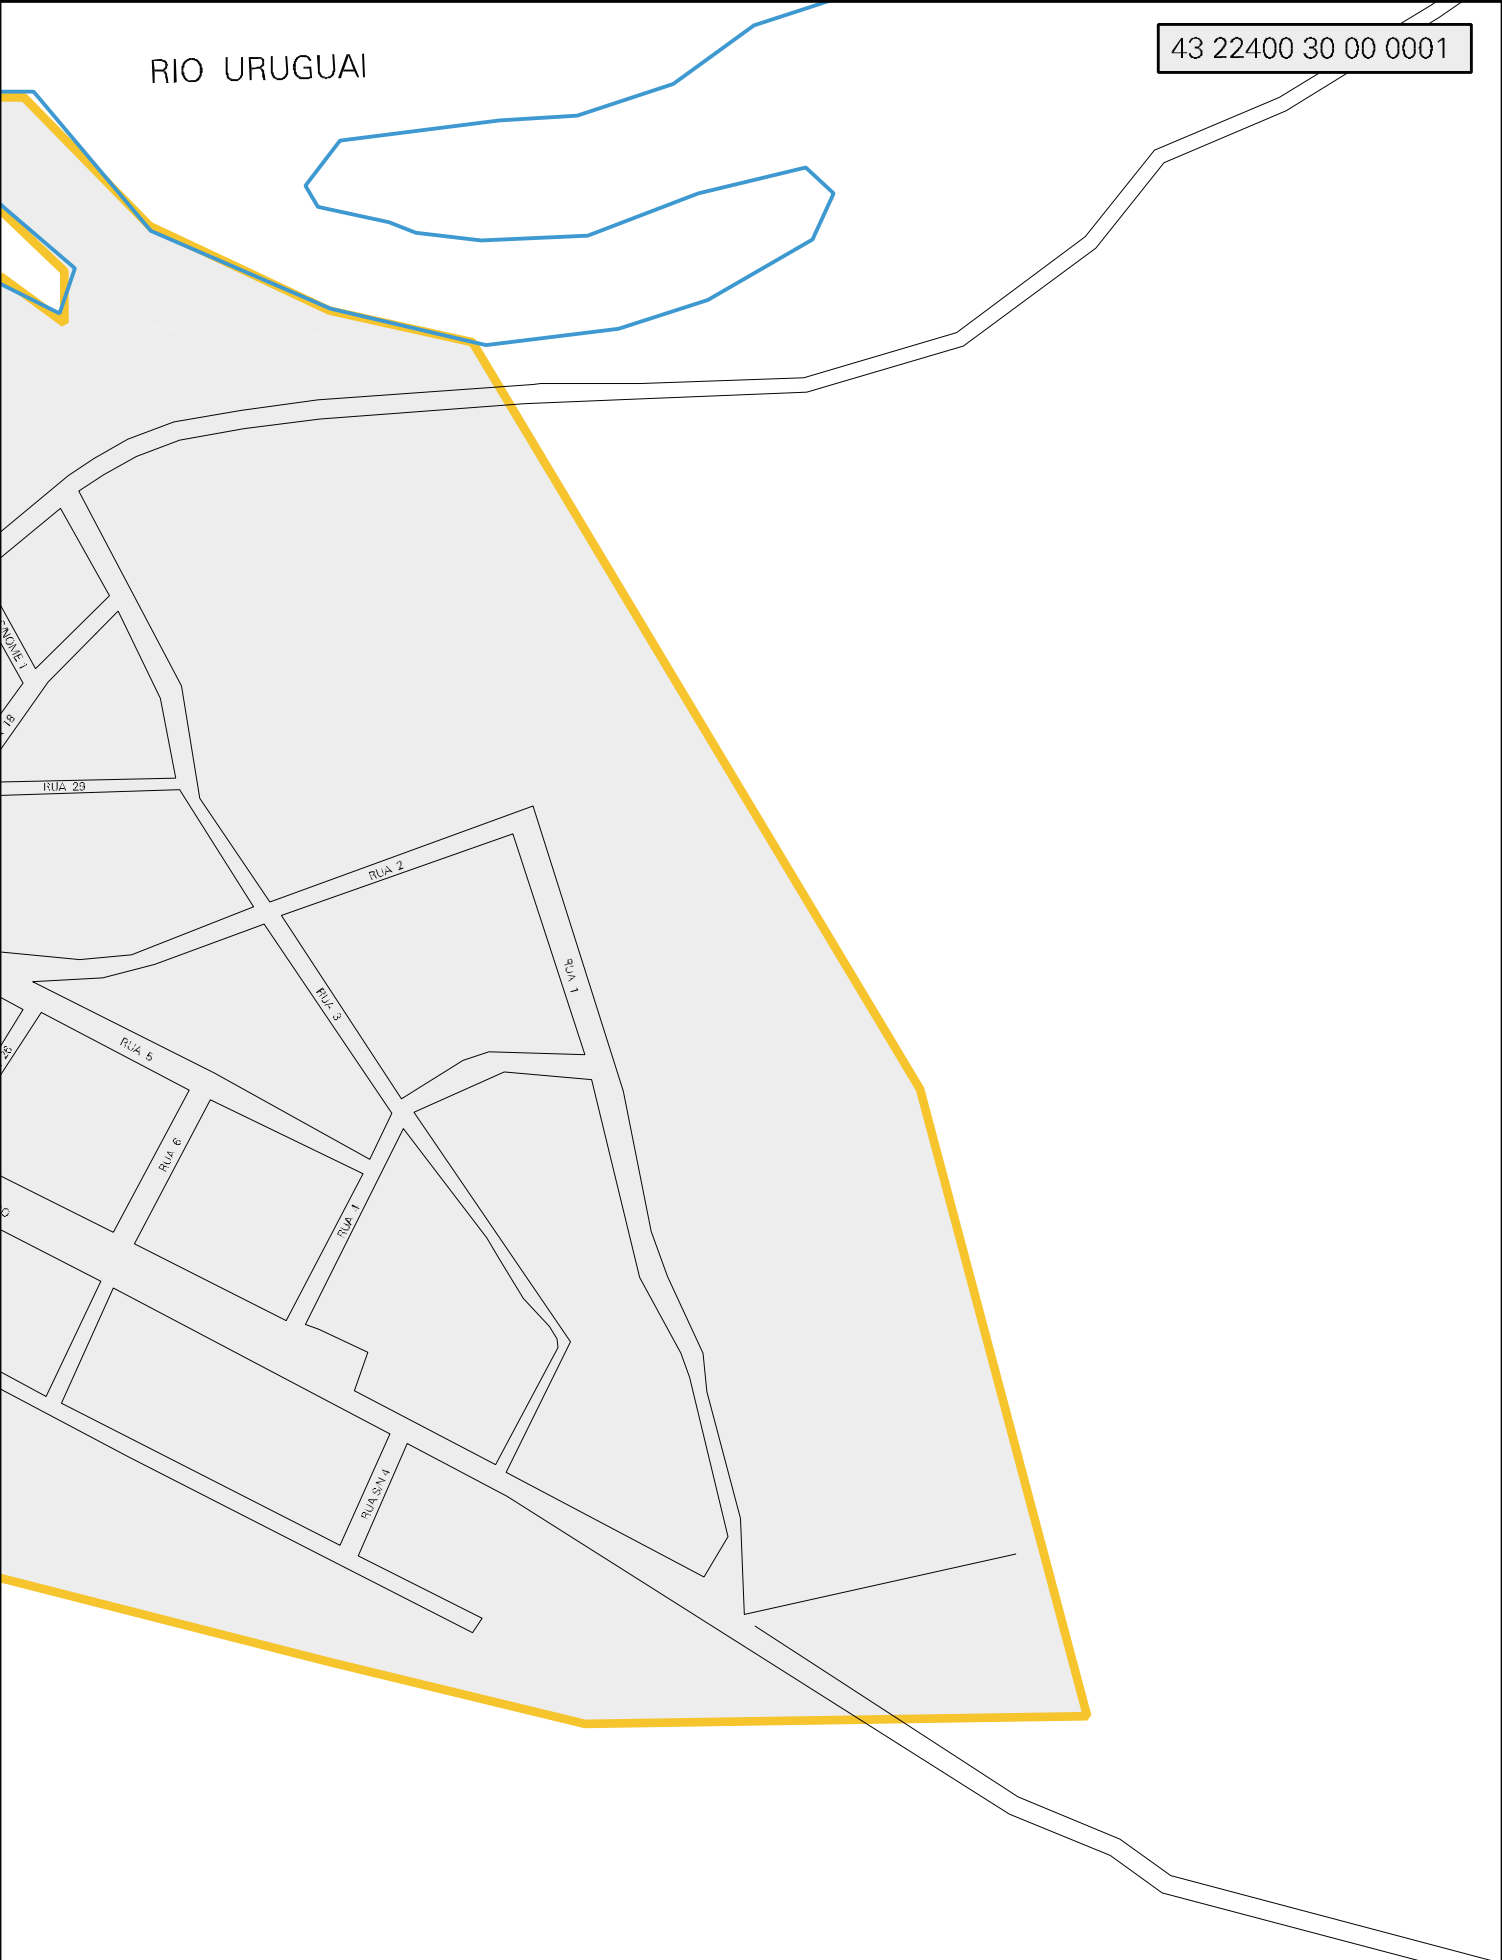

RIO URUGUAI

RIO URUGUAI

43 22400 30 00 0001

ESTADO DO RIO GRANDE DO SUL
MAPA DE SETOR URBANO - MSU
ESCALA: 1 : 6039