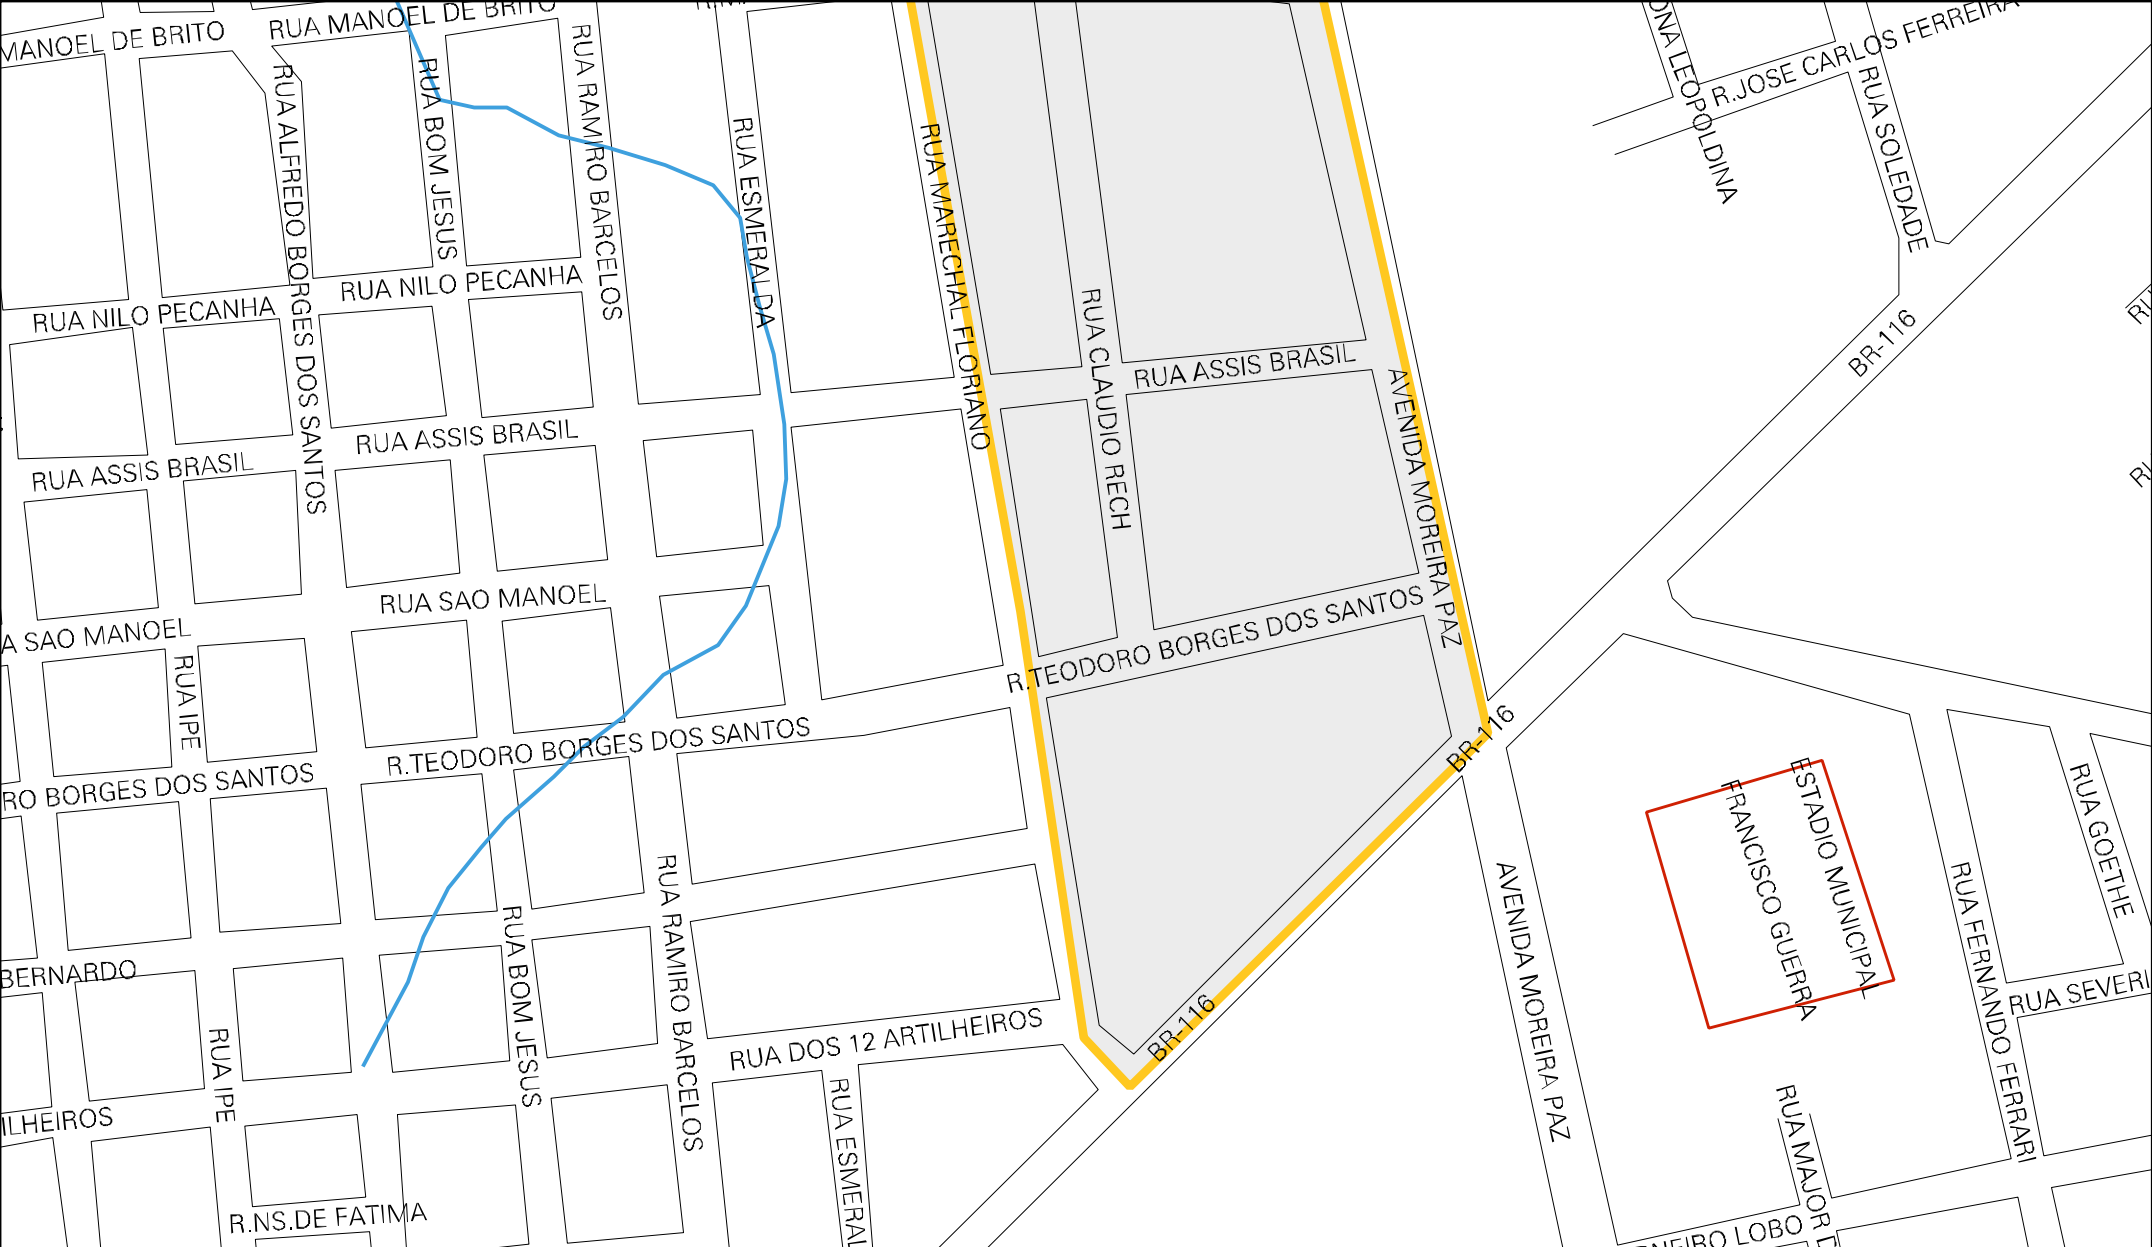

MUNICIPIO: 22509 - VACARIA
DISTRITO: 05 - VACARIA
SUBDISTRITO: 00
SETOR: 0009 SITUACAO: 10

ESTADO DO RIO GRANDE DO SUL
MAPA DE SETOR URBANO - MSU
ESCALA: 1 : 3866