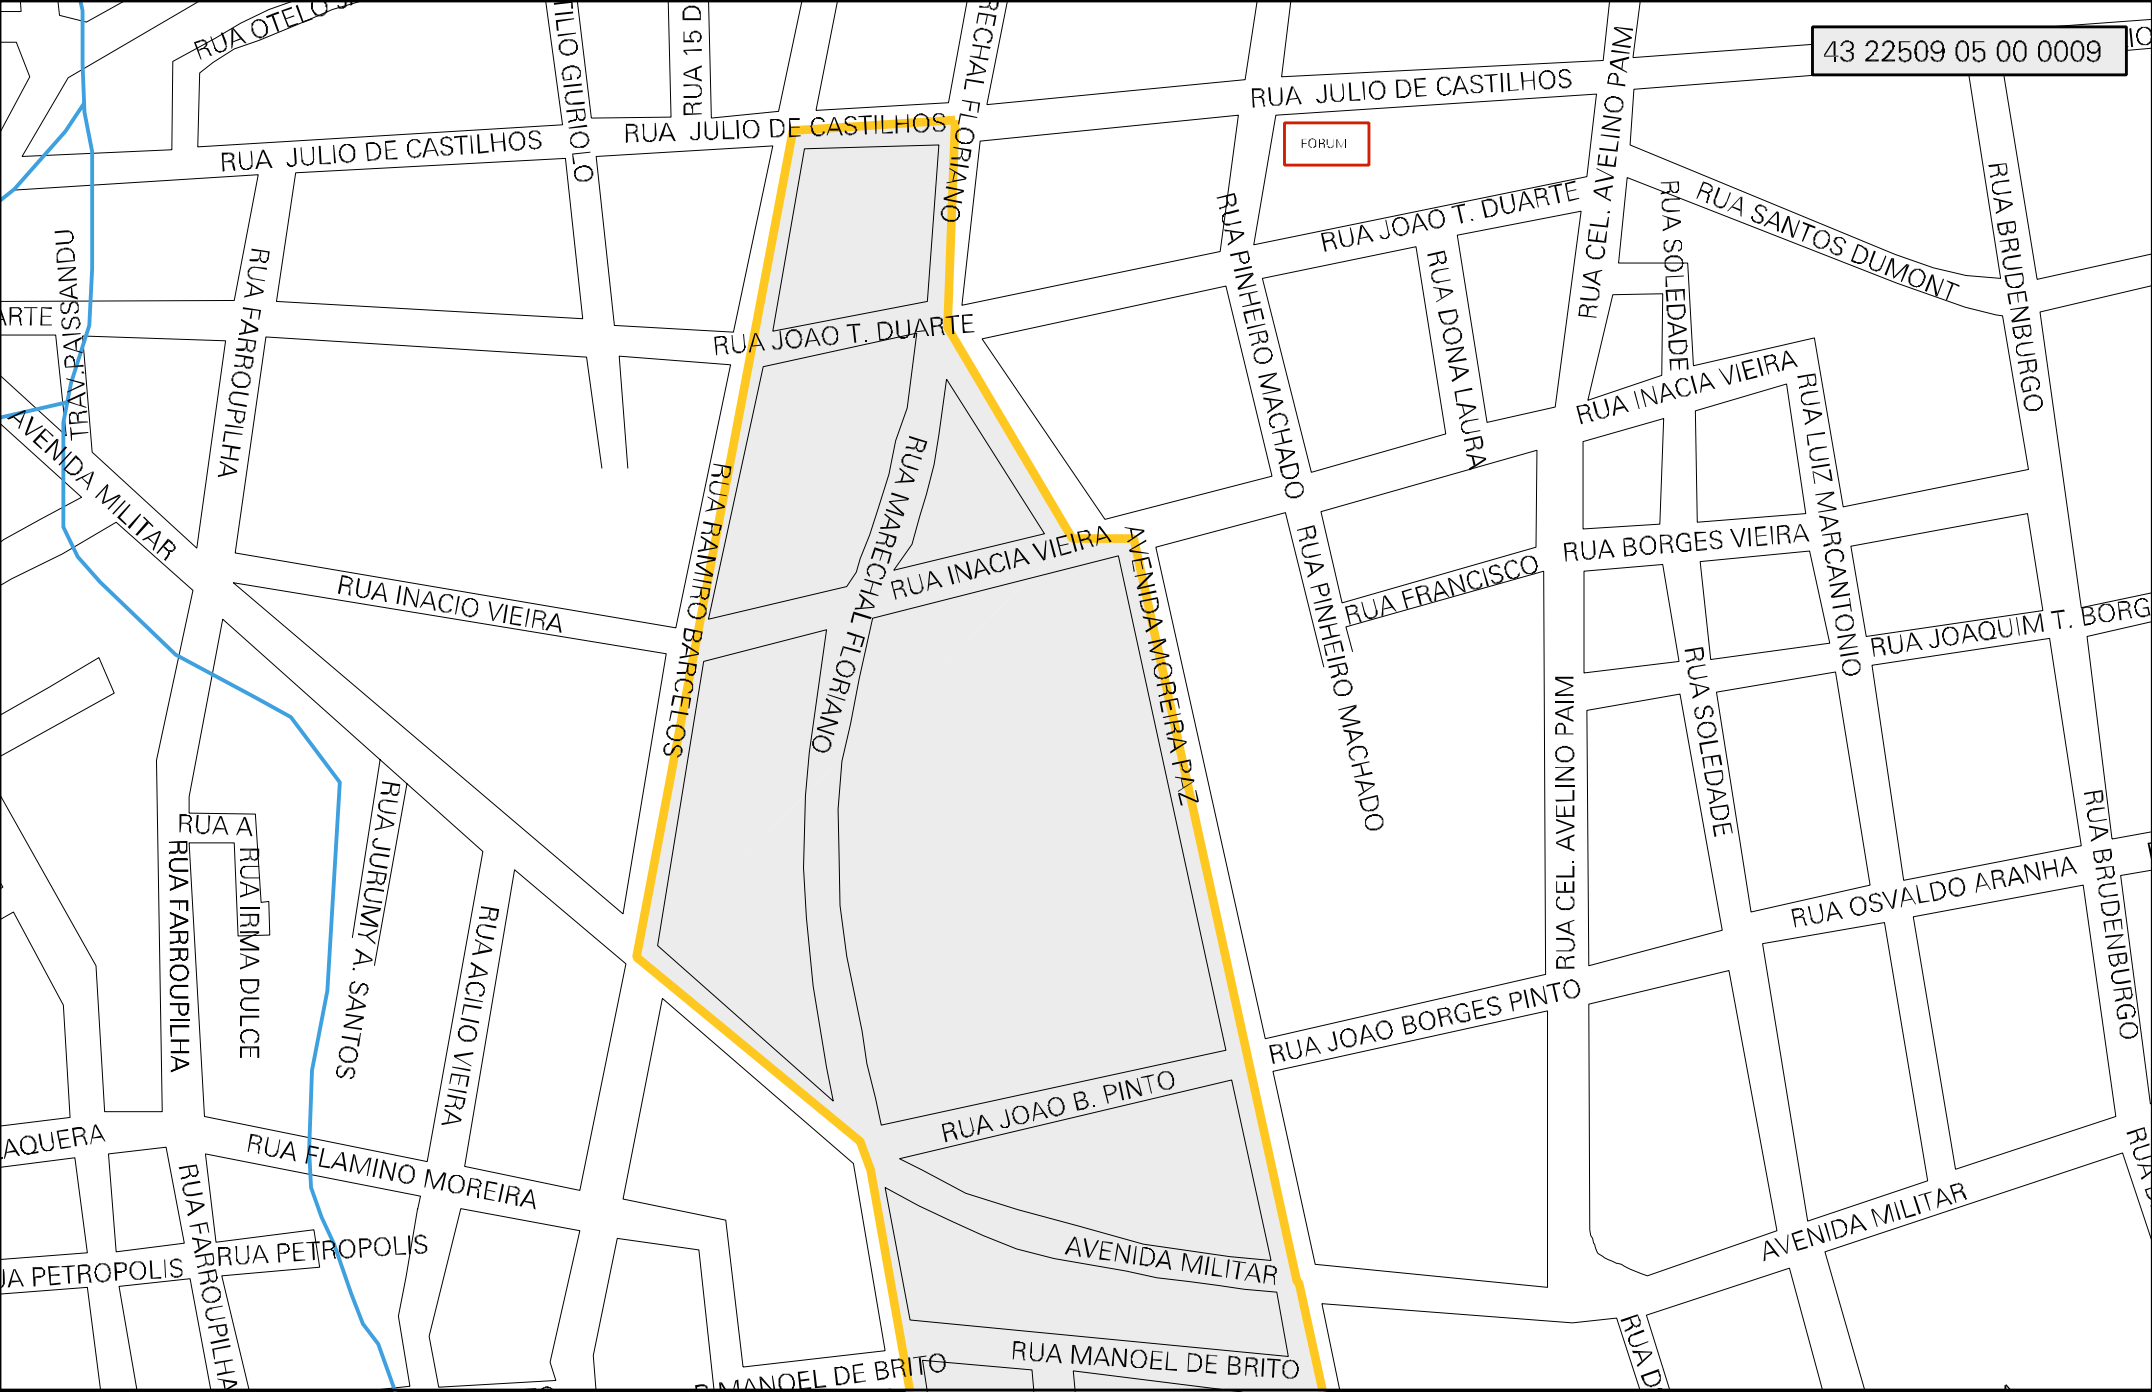

43 22509 05 00 0009

FORUM

TRAV. PAISSANDU

AVENIDA MILITAR

LAQUERA

RUA PETROPOLIS

RUA FARROUPILHA

RUA FARROUPILHA
RUA FARROUPILHA
RUA FARROUPILHA

RUA FLAMINO MOREIRA

RUA PETROPOLIS

RUA JURUMY A. SANTOS

RUA ACILIO VIEIRA

RUA TILO GIURIOLO

RUA 15 D

RUA RAMIRO BARCELLOS

RUA JOAO T. DUARTE

RUA MARECHAL FLORIANO

RUA JOAO B. PINTO

RUA MANOEL DE BRITO

RUA MARECHAL FLORIANO

RUA INACIA VIEIRA

AVENIDA MOREIRA PAZ

AVENIDA MILITAR

RUA PINHEIRO MACHADO

RUA JOAO BORGES PINTO

RUA JULIO DE CASTILHOS

RUA JOAO T. DUARTE

RUA DONA LAURA

RUA FRANCISCO

RUA PINHEIRO MACHADO

RUA CEL. AVELINO PAIM

RUA CEL. AVELINO PAIM

RUA SOLEDADE

RUA SOLEDADE

RUA INACIA VIEIRA

RUA BORGES VIEIRA

RUA OSVALDO ARANHA

RUA SANTOS DUMONT

RUA JOAQUIM T. BORGES

RUA BRUDENBURGO

RUA BRUDENBURGO

RUA