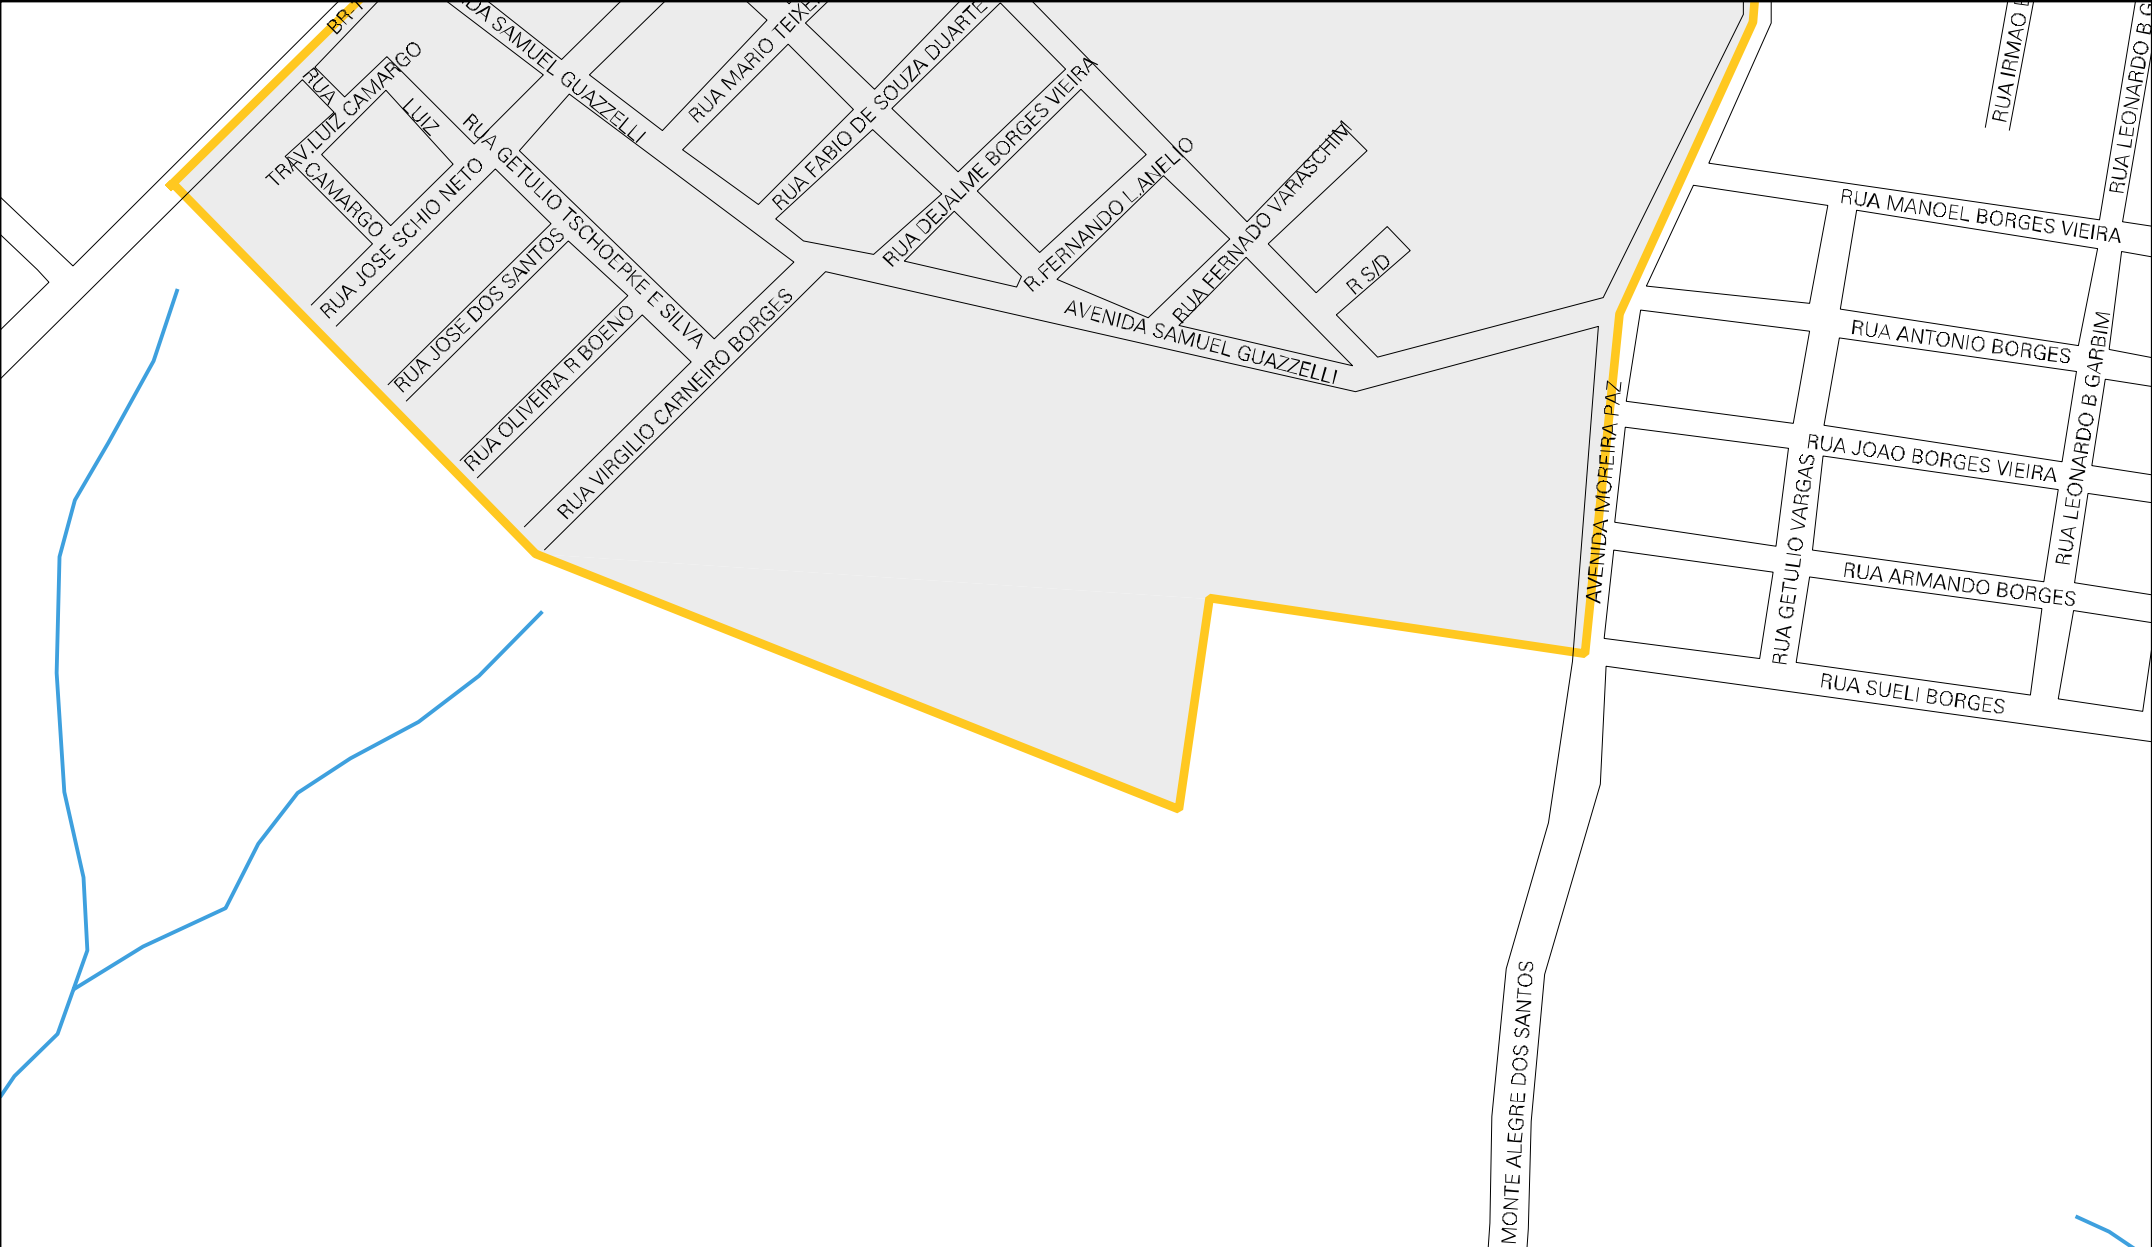

MUNICIPIO: 22509 - VACARIA
DISTRITO: 05 - VACARIA
SUBDISTRITO: 00
SETOR: 0030 SITUACAO: 10
BAIRRO: 001 - RIO BRANCO

ESTADO DO RIO GRANDE DO SUL
MAPA DE SETOR URBANO - MSU
ESCALA: 1 : 4939