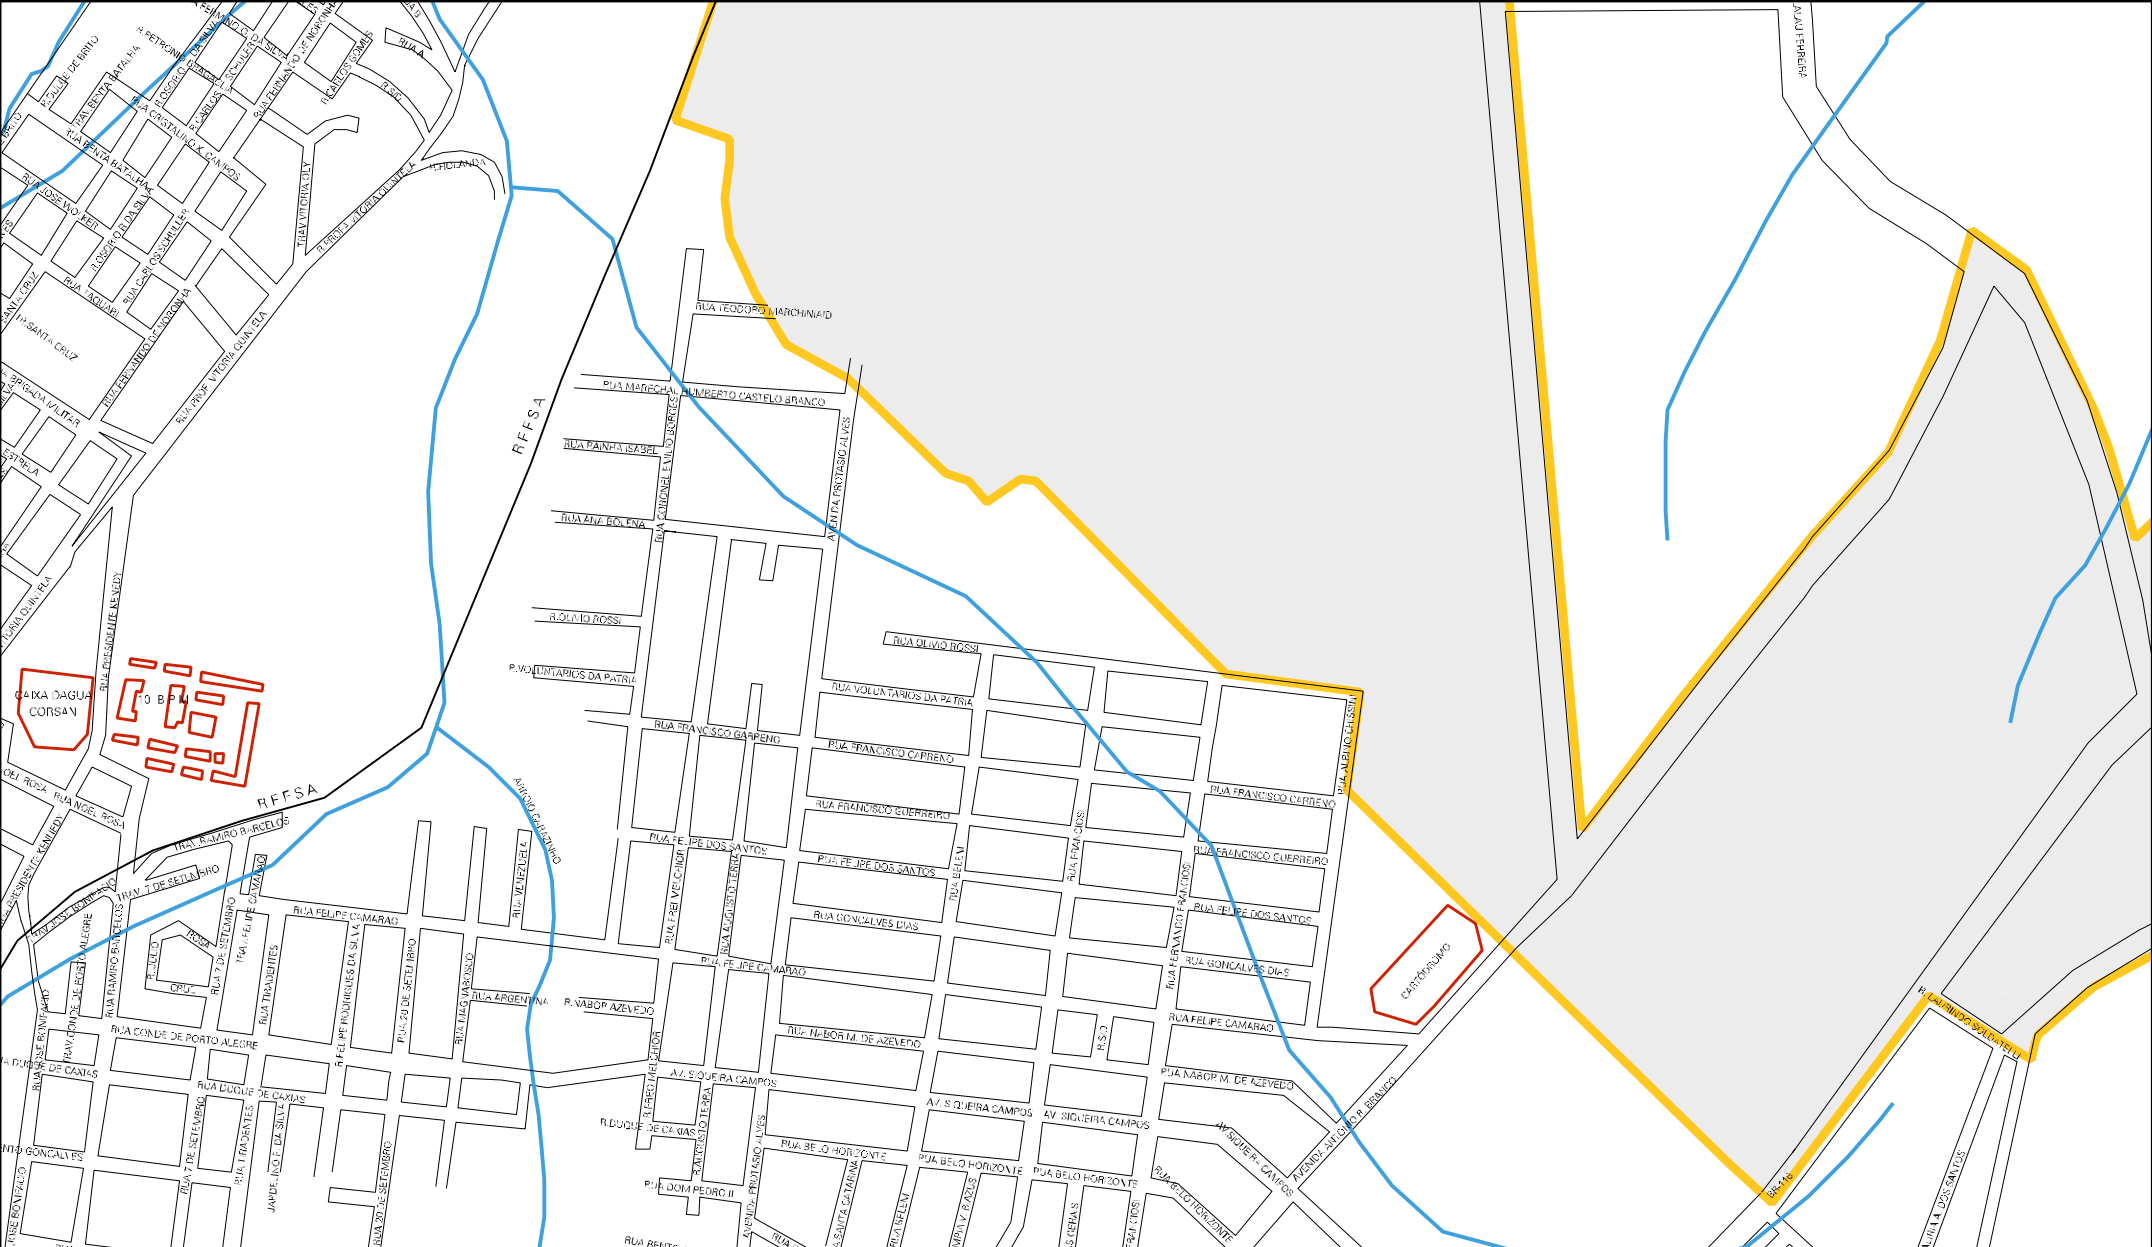

RIO SOCORRO

USAVELING

PROSCOTAMENT

RFESA

AVENIDA LUZ MARCO

RUA JOSÉ BORGES PORTELL

RUA ANTONIO DE S. ALVES
RUA LEMBRANÇA

RUA LUIZ CARLOS DE OLIVEIRA
RUA MADRUGAL
RUA TENENTE
RUA MELO
RUA S. CARLOS
RUA S. JOSE
RUA S. JOSE
RUA S. JOSE
RUA S. JOSE

RUA LUIZ CARLOS DE OLIVEIRA

RUA S. JOSE

43 22509 05 00 0063

ARRIO DA CHACARA

CENSO AGROPECUARIO 2008
CONTAGEM DA POPULAÇÃO 2007

MUNICIPIO: 22509 - VACARIA
 DISTRITO: 05 - VACARIA
 SUBDISTRITO: 00
 SETOR: 0063 SITUACAO: 10

ESTADO DO RIO GRANDE DO SUL
MAPA DE SETOR URBANO - MSU
ESCALA: 1 : 10083