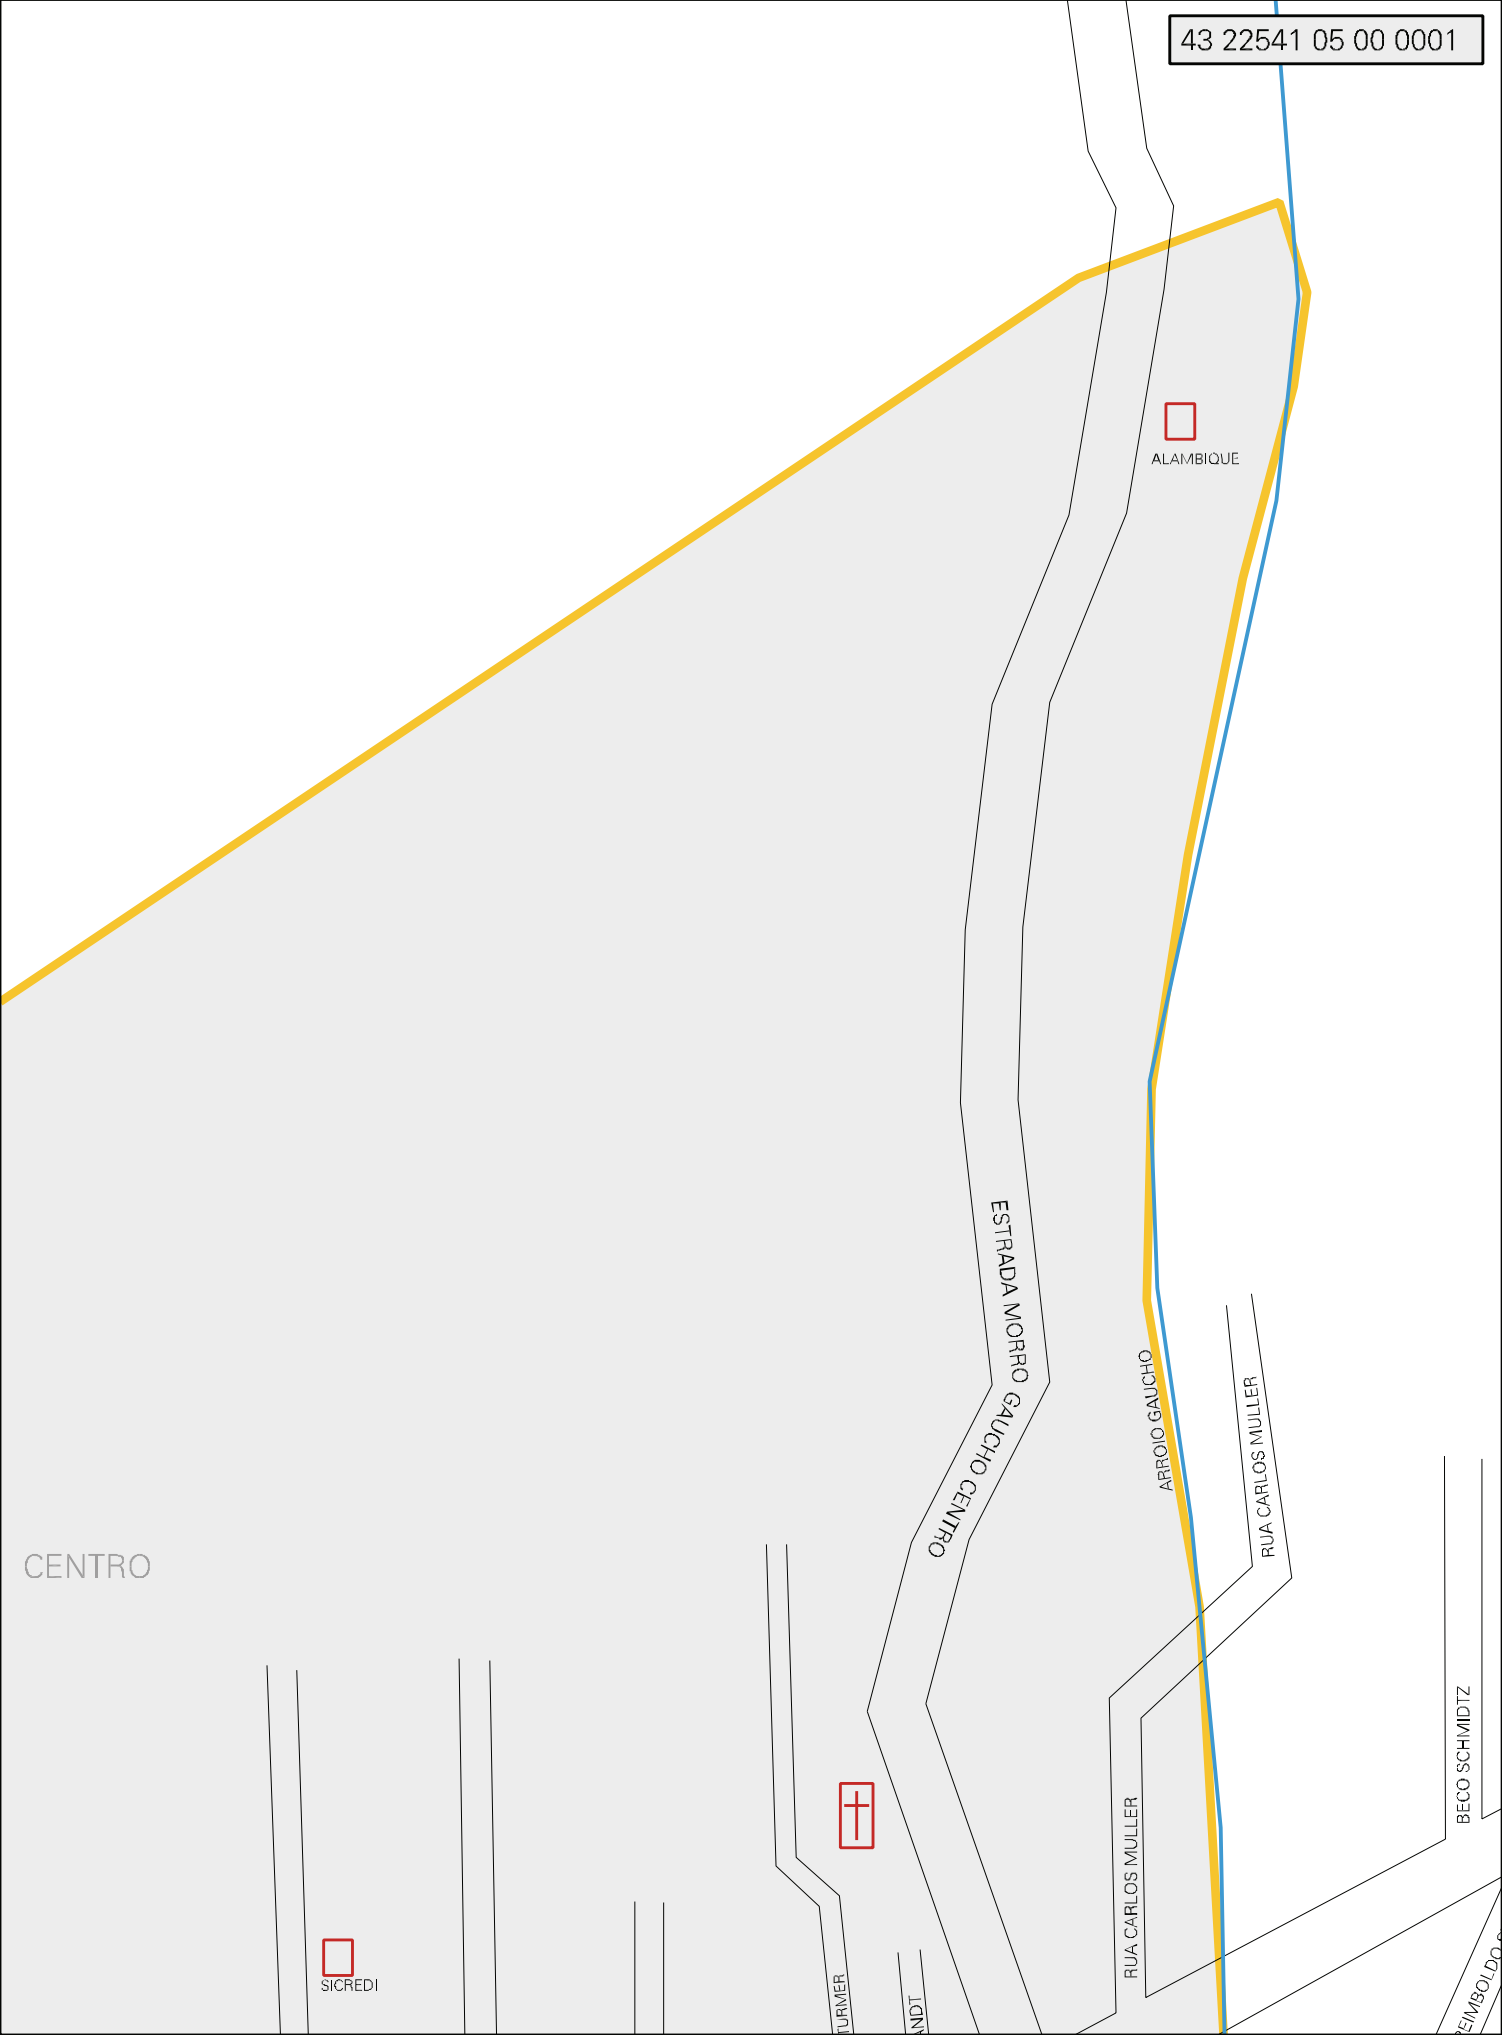

CA DO CANTO KREWER

800 M

200 M

50 M

CANTO KREWER

ALAMBIQUE

ESTRADA MORRO GAUCHO CENTRO

ARROIO GAUCHO

RUA CARLOS MULLER

RUA CARLOS MULLER

BECO SCHMIDTZ

SICREDI

CENTRO

TURMER

INDT

EMBOLODO

MUNICIPIO: 22541 - VALE REAL
 DISTRITO: 05 - VALE REAL
 SUBDISTRITO: 00
 SETOR: 0001 SITUACAO: 10
 BAIRRO: 001 - CENTRO