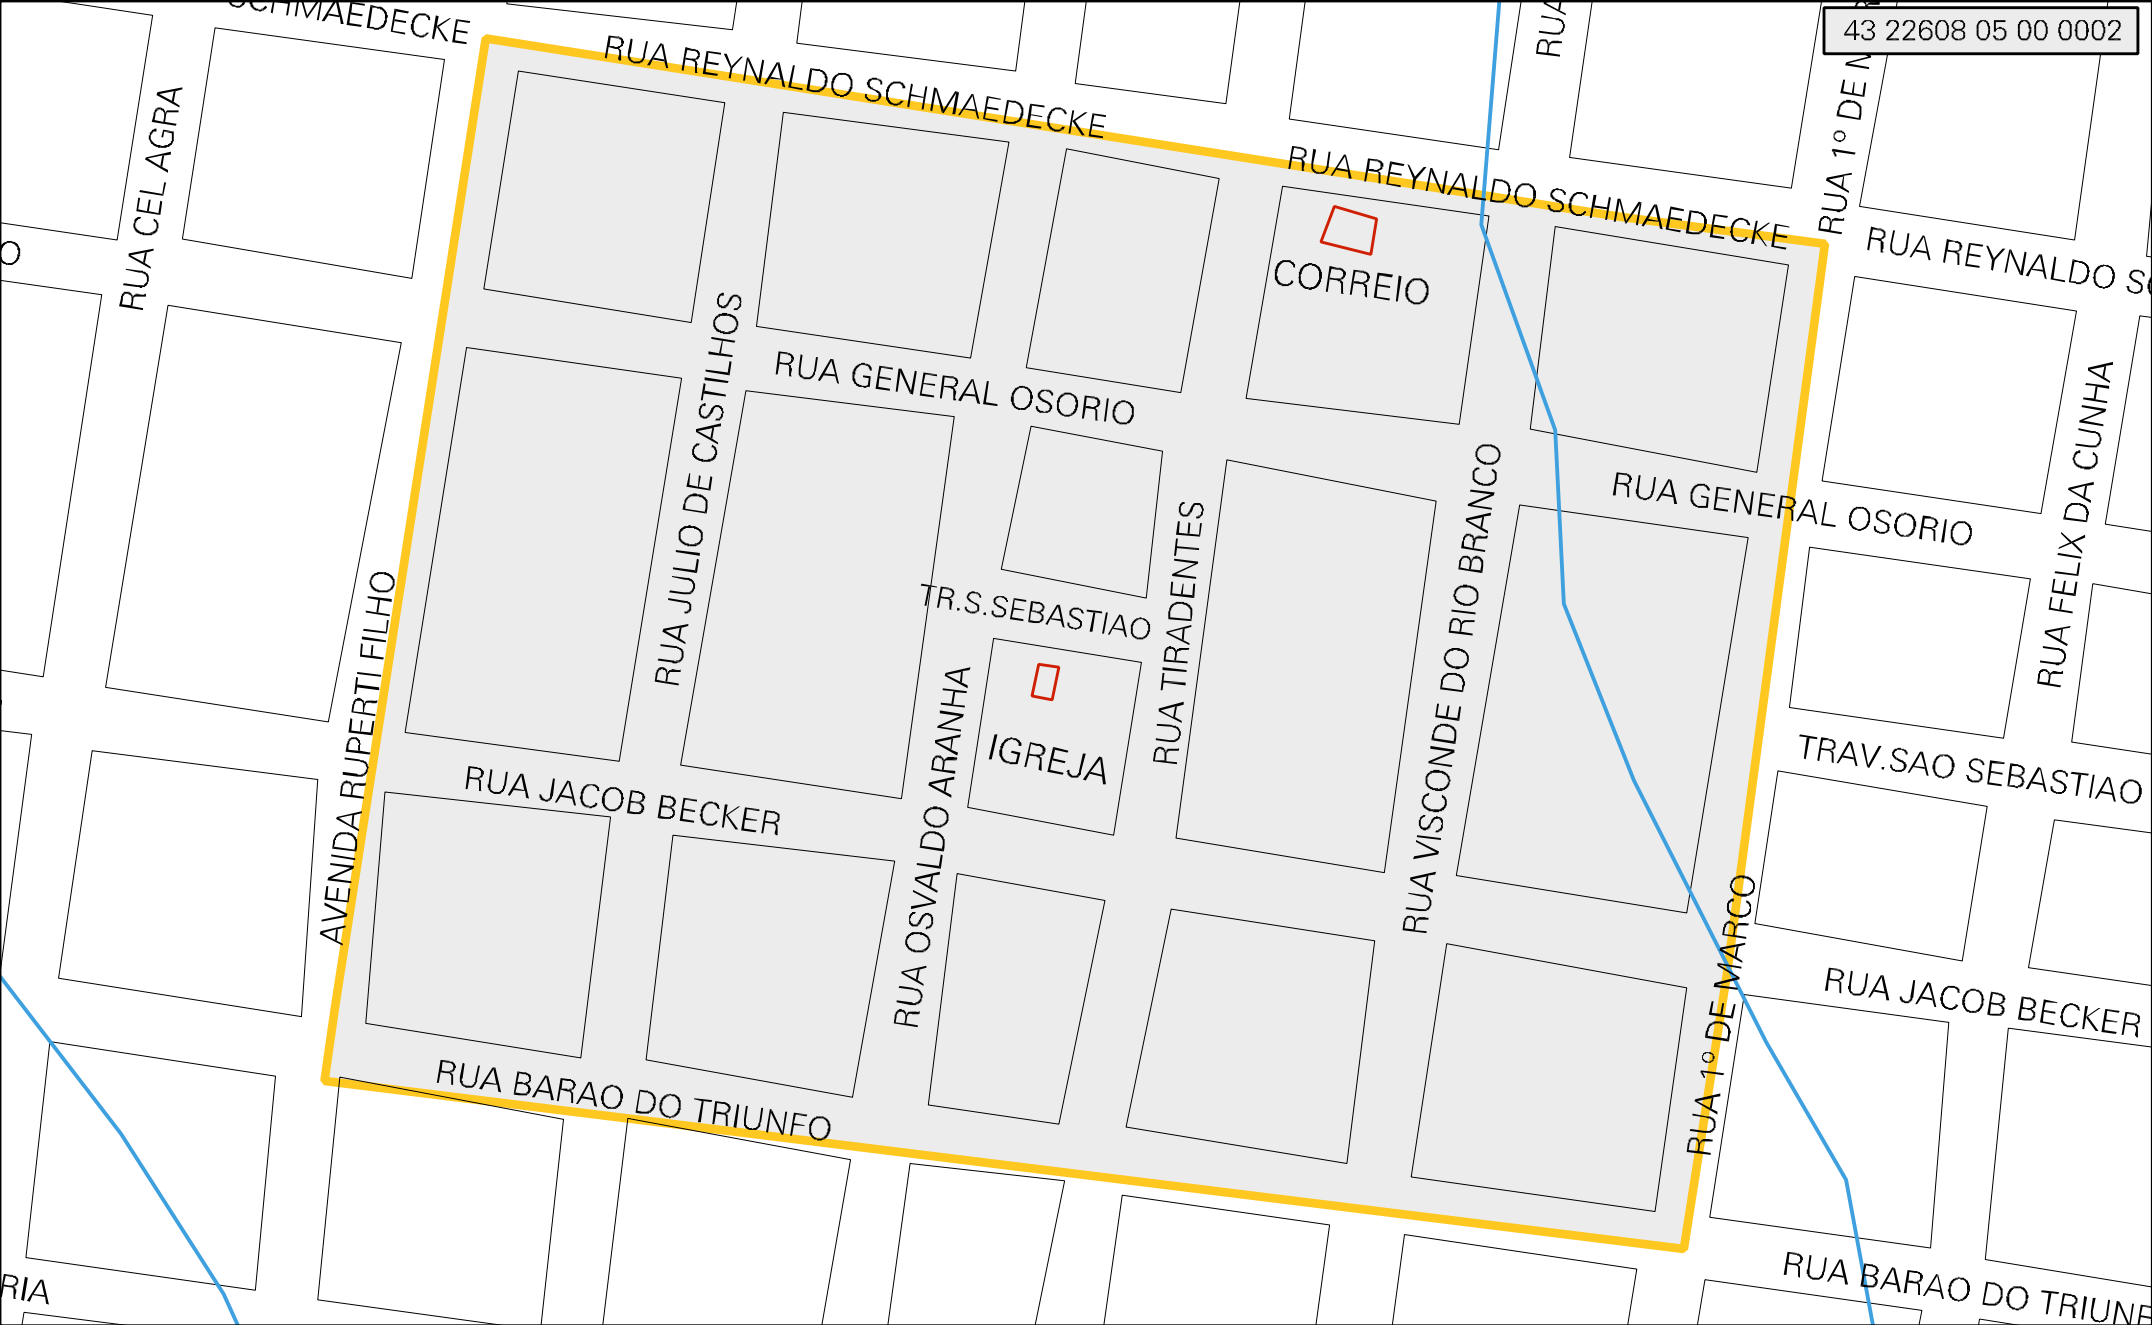

43 22608 05 00 0002

MUNICIPIO: 22608 - VENÂNCIO AIRES  
 DISTRITO: 05 - VENÂNCIO AIRES  
 SUBDISTRITO: 00  
 SETOR: 0002 SITUACAO: 10  
 BAIRRO: 001 - CENTRO

ESTADO DO RIO GRANDE DO SUL  
 MAPA DE SETOR URBANO - MSU  
 ESCALA: 1 : 3255