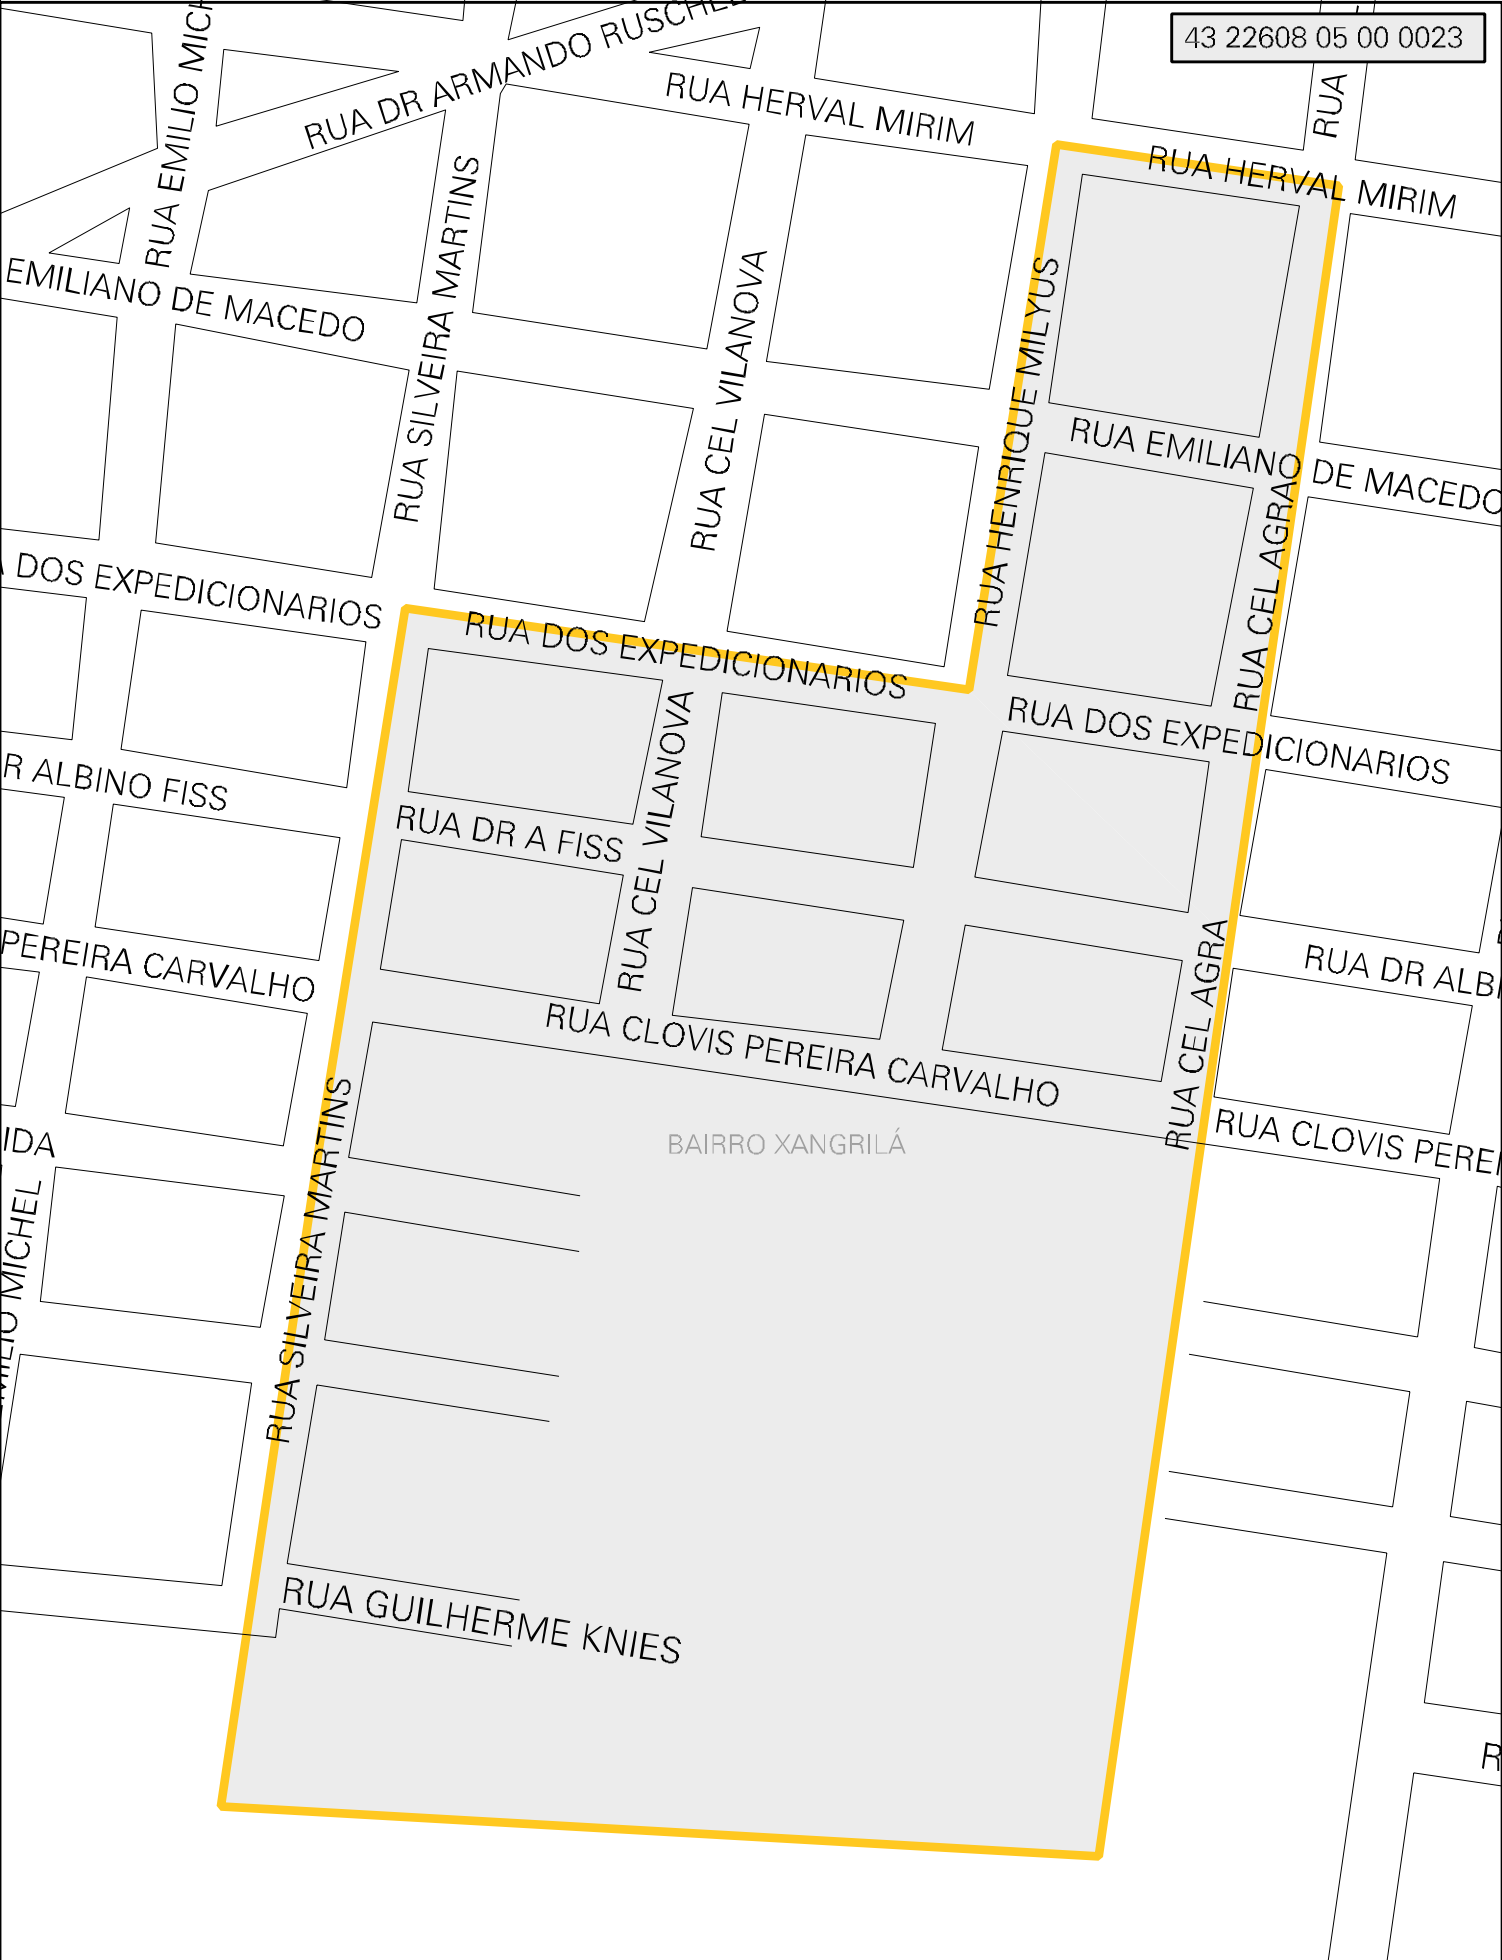

43 22608 05 00 0023

MUNICIPIO: 22608 - VENÂNCIO AIRES
 DISTRITO: 05 - VENÂNCIO AIRES
 SUBDISTRITO: 00
 SETOR: 0023 SITUACAO: 10
 BAIRRO: 011 - XANGRILÁ

ESTADO DO RIO GRANDE DO SUL
 MAPA DE SETOR URBANO - MSU
 ESCALA: 1 : 3268