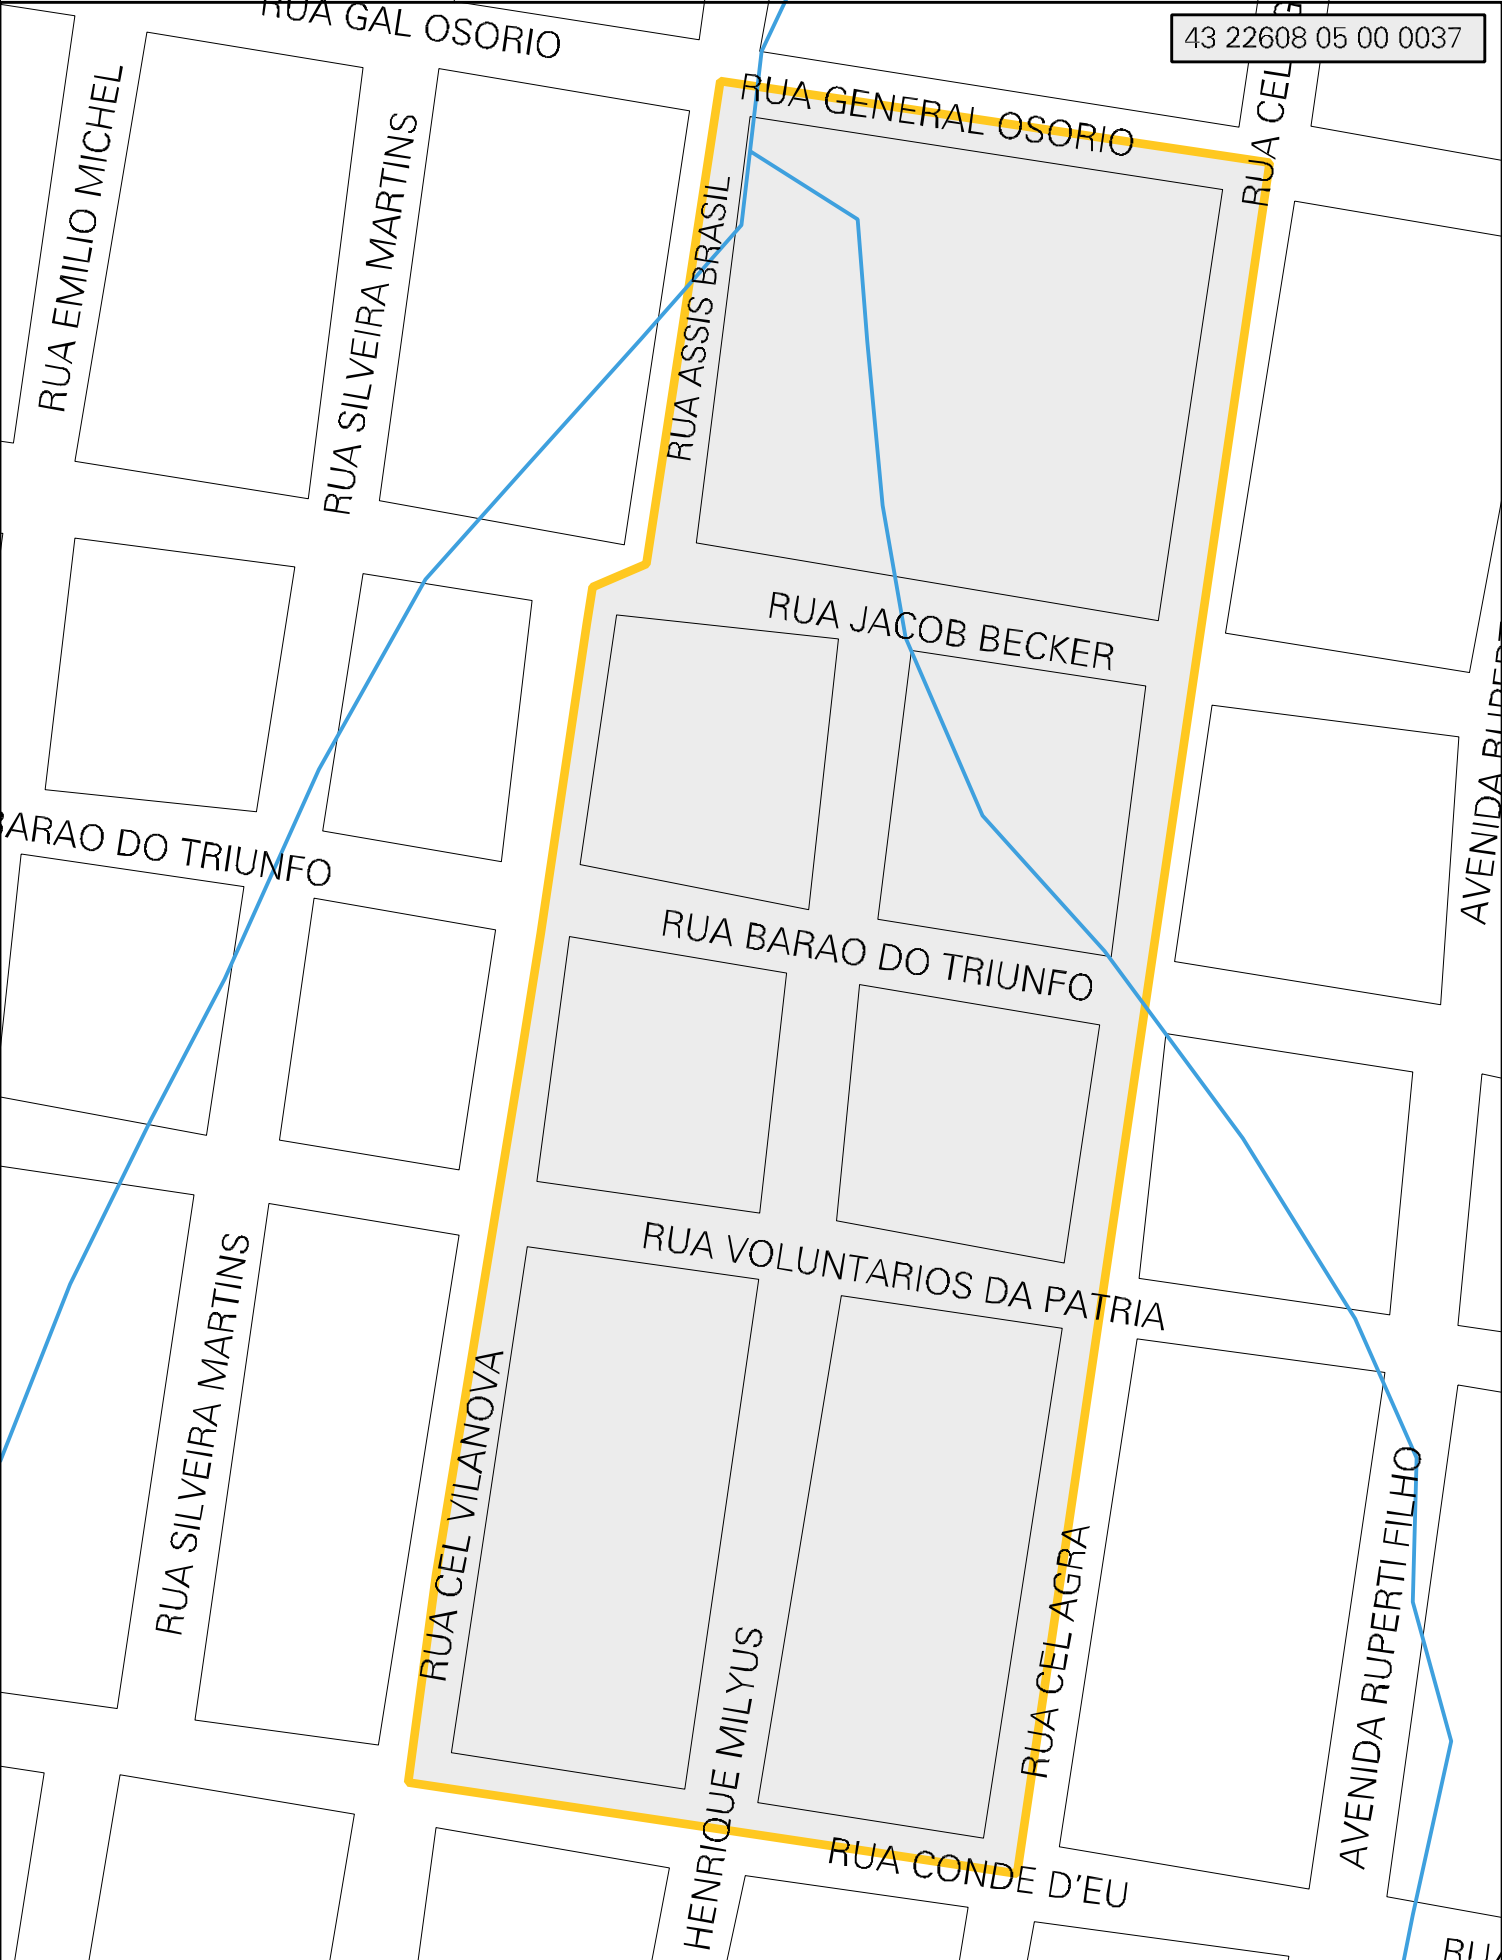

43 22608 05 00 0037

MUNICIPIO: 22608 - VENÂNCIO AIRES
DISTRITO: 05 - VENÂNCIO AIRES
SUBDISTRITO: 00
SETOR: 0037 SITUACAO: 10
BAIRRO: 007 - AVIAÇÃO

ESTADO DO RIO GRANDE DO SUL
MAPA DE SETOR URBANO - MSU
ESCALA: 1 : 2978