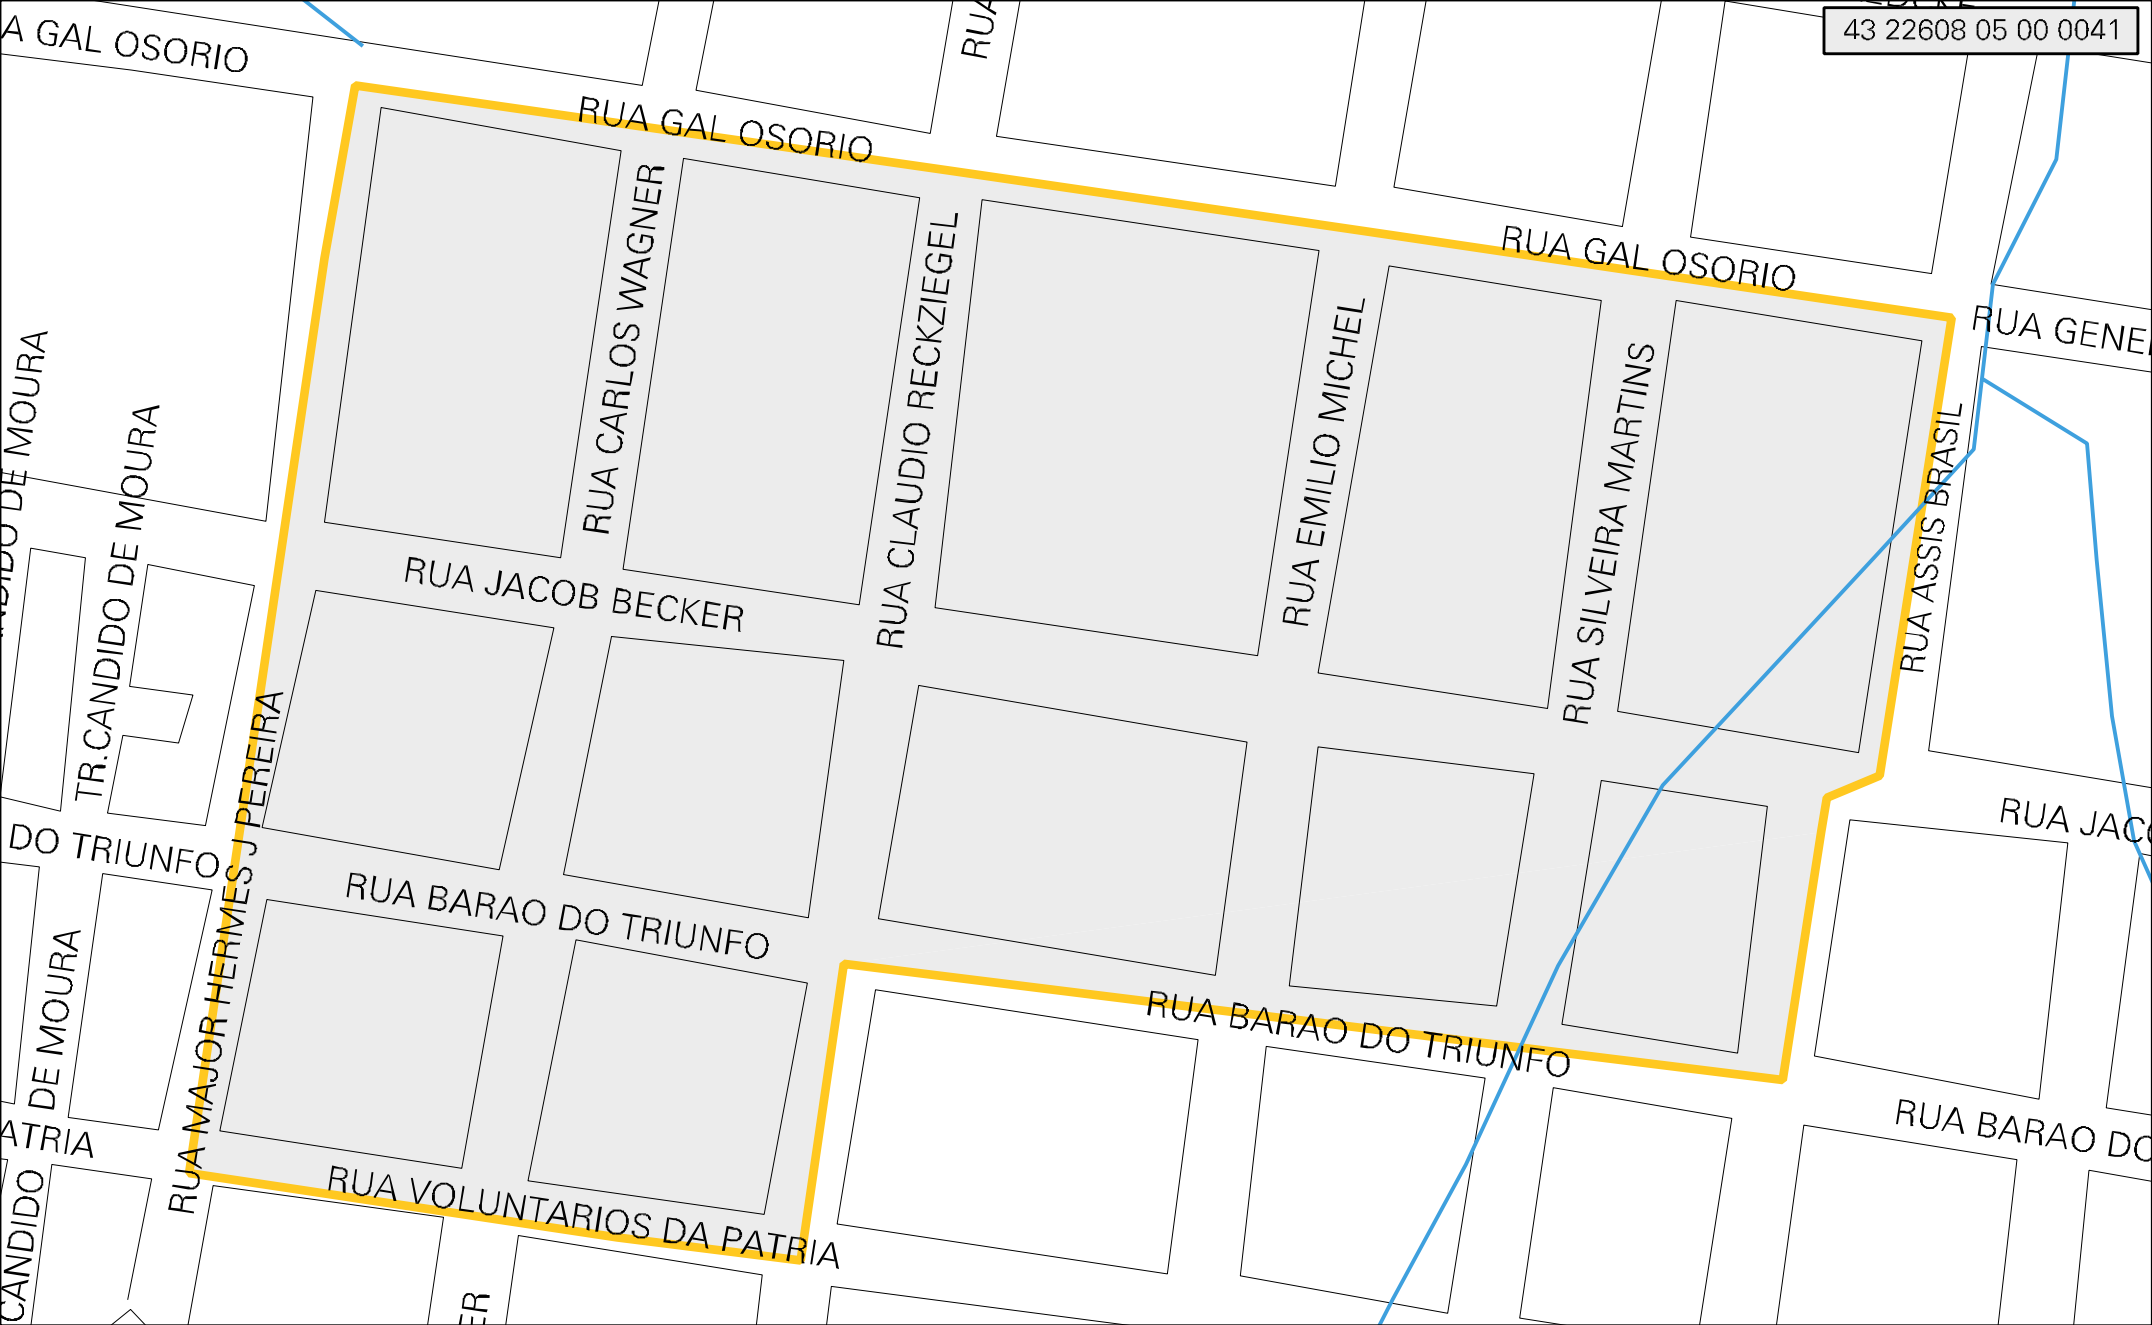

43 22608 05 00 0041

MUNICIPIO: 22608 - VENÂNCIO AIRES
 DISTRITO: 05 - VENÂNCIO AIRES
 SUBDISTRITO: 00
 SETOR: 0041 SITUACAO: 10
 BAIRRO: 007 - AVIAÇÃO

ESTADO DO RIO GRANDE DO SUL
 MAPA DE SETOR URBANO - MSU
 ESCALA: 1 : 3033