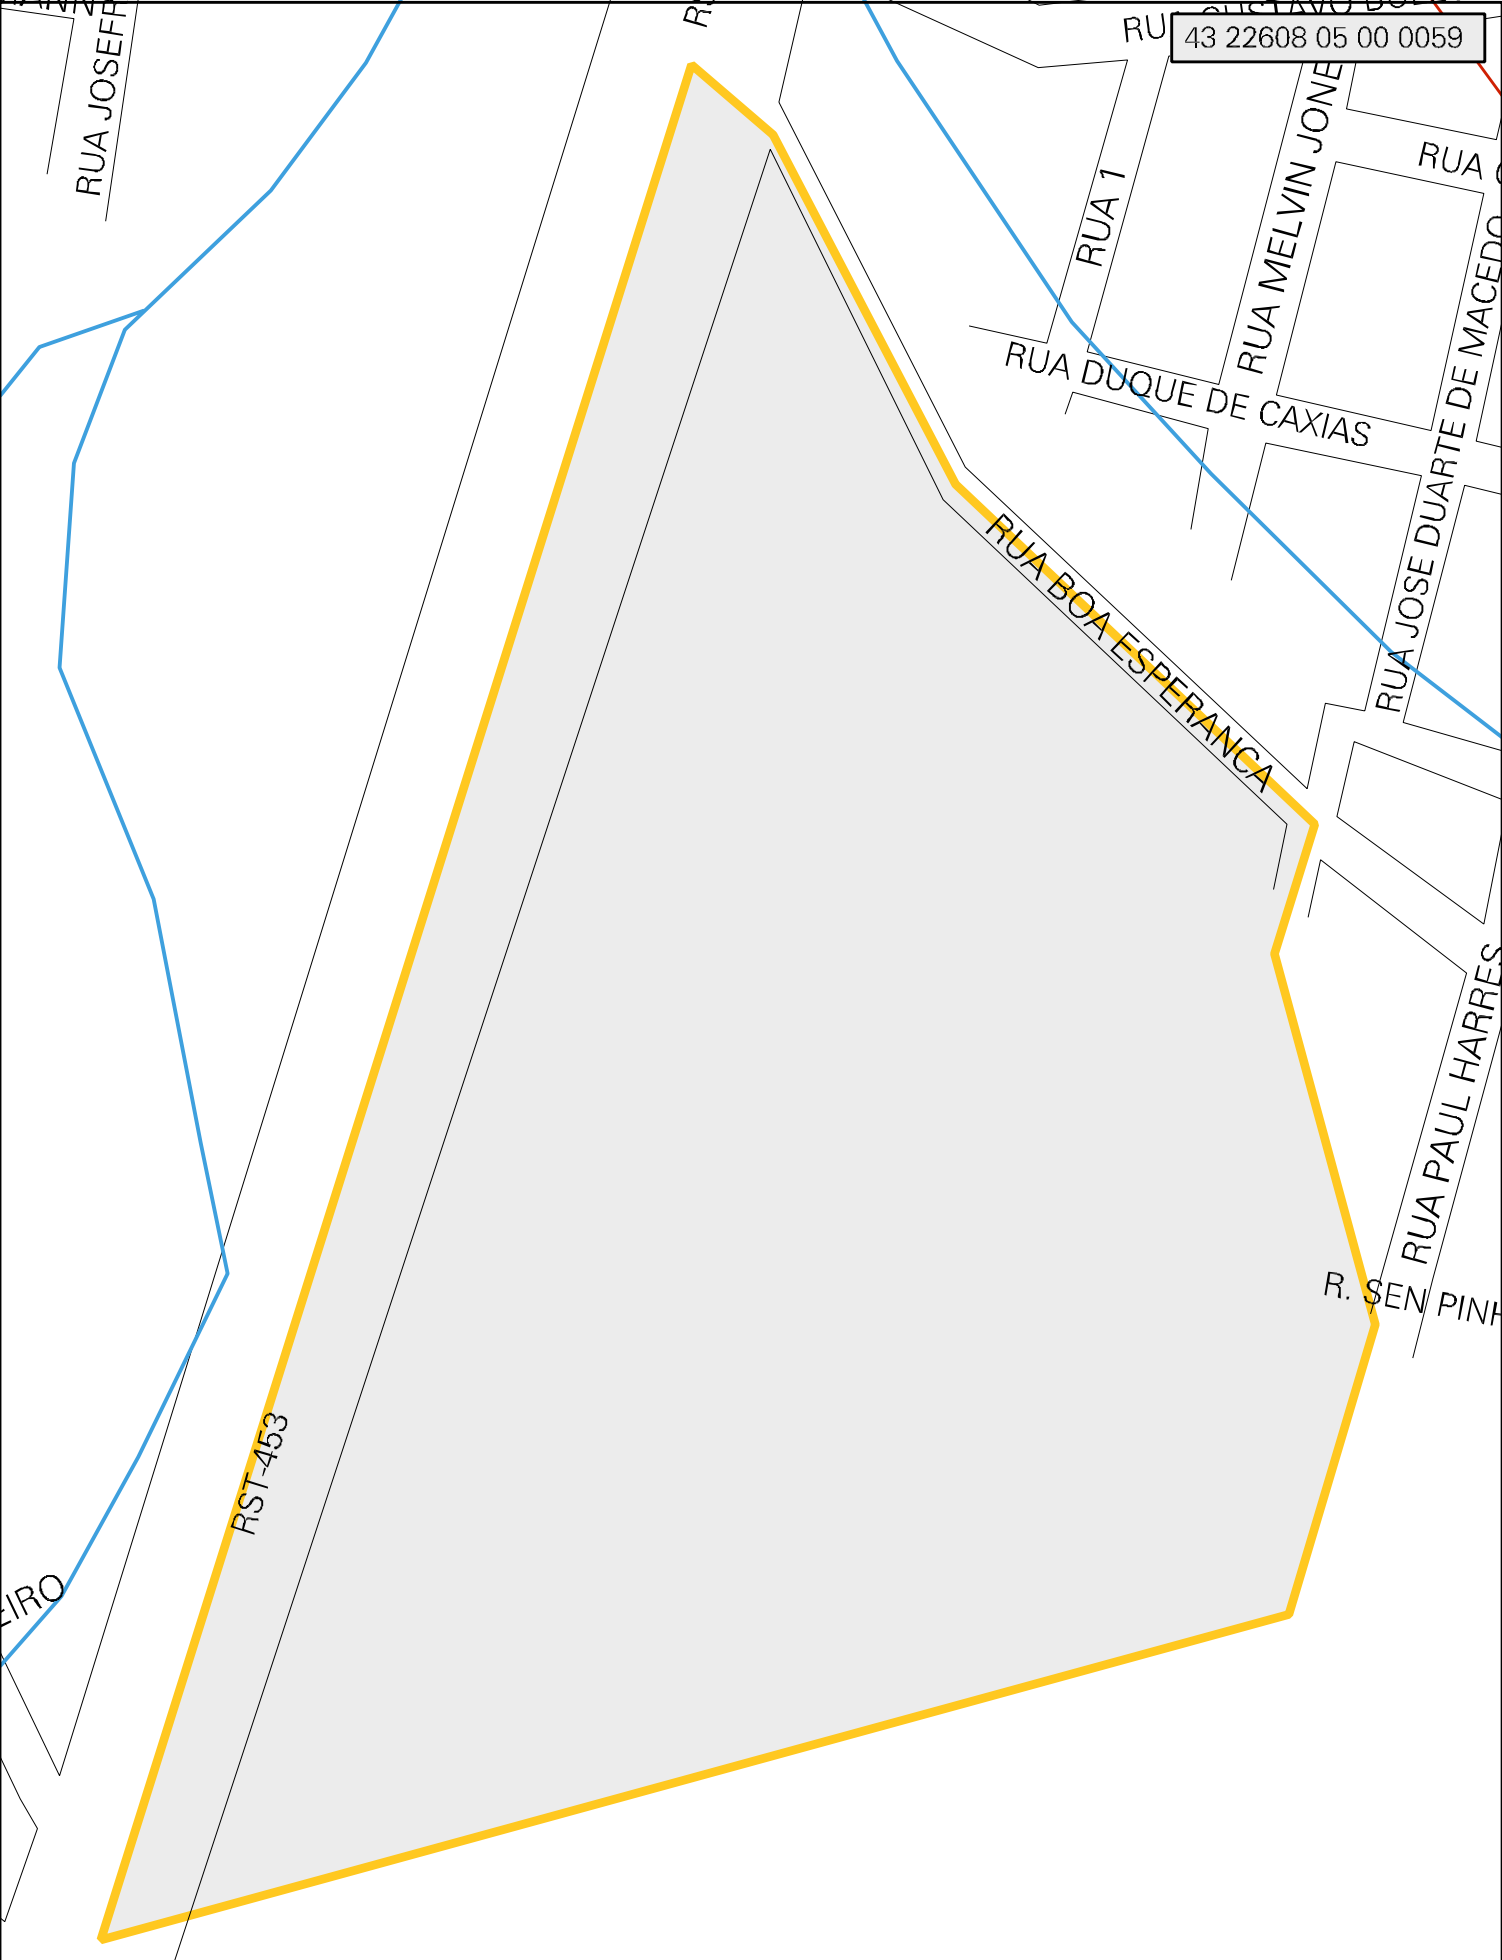

43 22608 05 00 0059

RST-453

MUNICIPIO: 22608 - VENÂNCIO AIRES
 DISTRITO: 05 - VENÂNCIO AIRES
 SUBDISTRITO: 00
 SETOR: 0059 SITUACAO: 10
 BAIRRO: 020 - CORONEL BRITO

ESTADO DO RIO GRANDE DO SUL
 MAPA DE SETOR URBANO - MSU
 ESCALA: 1 : 3234