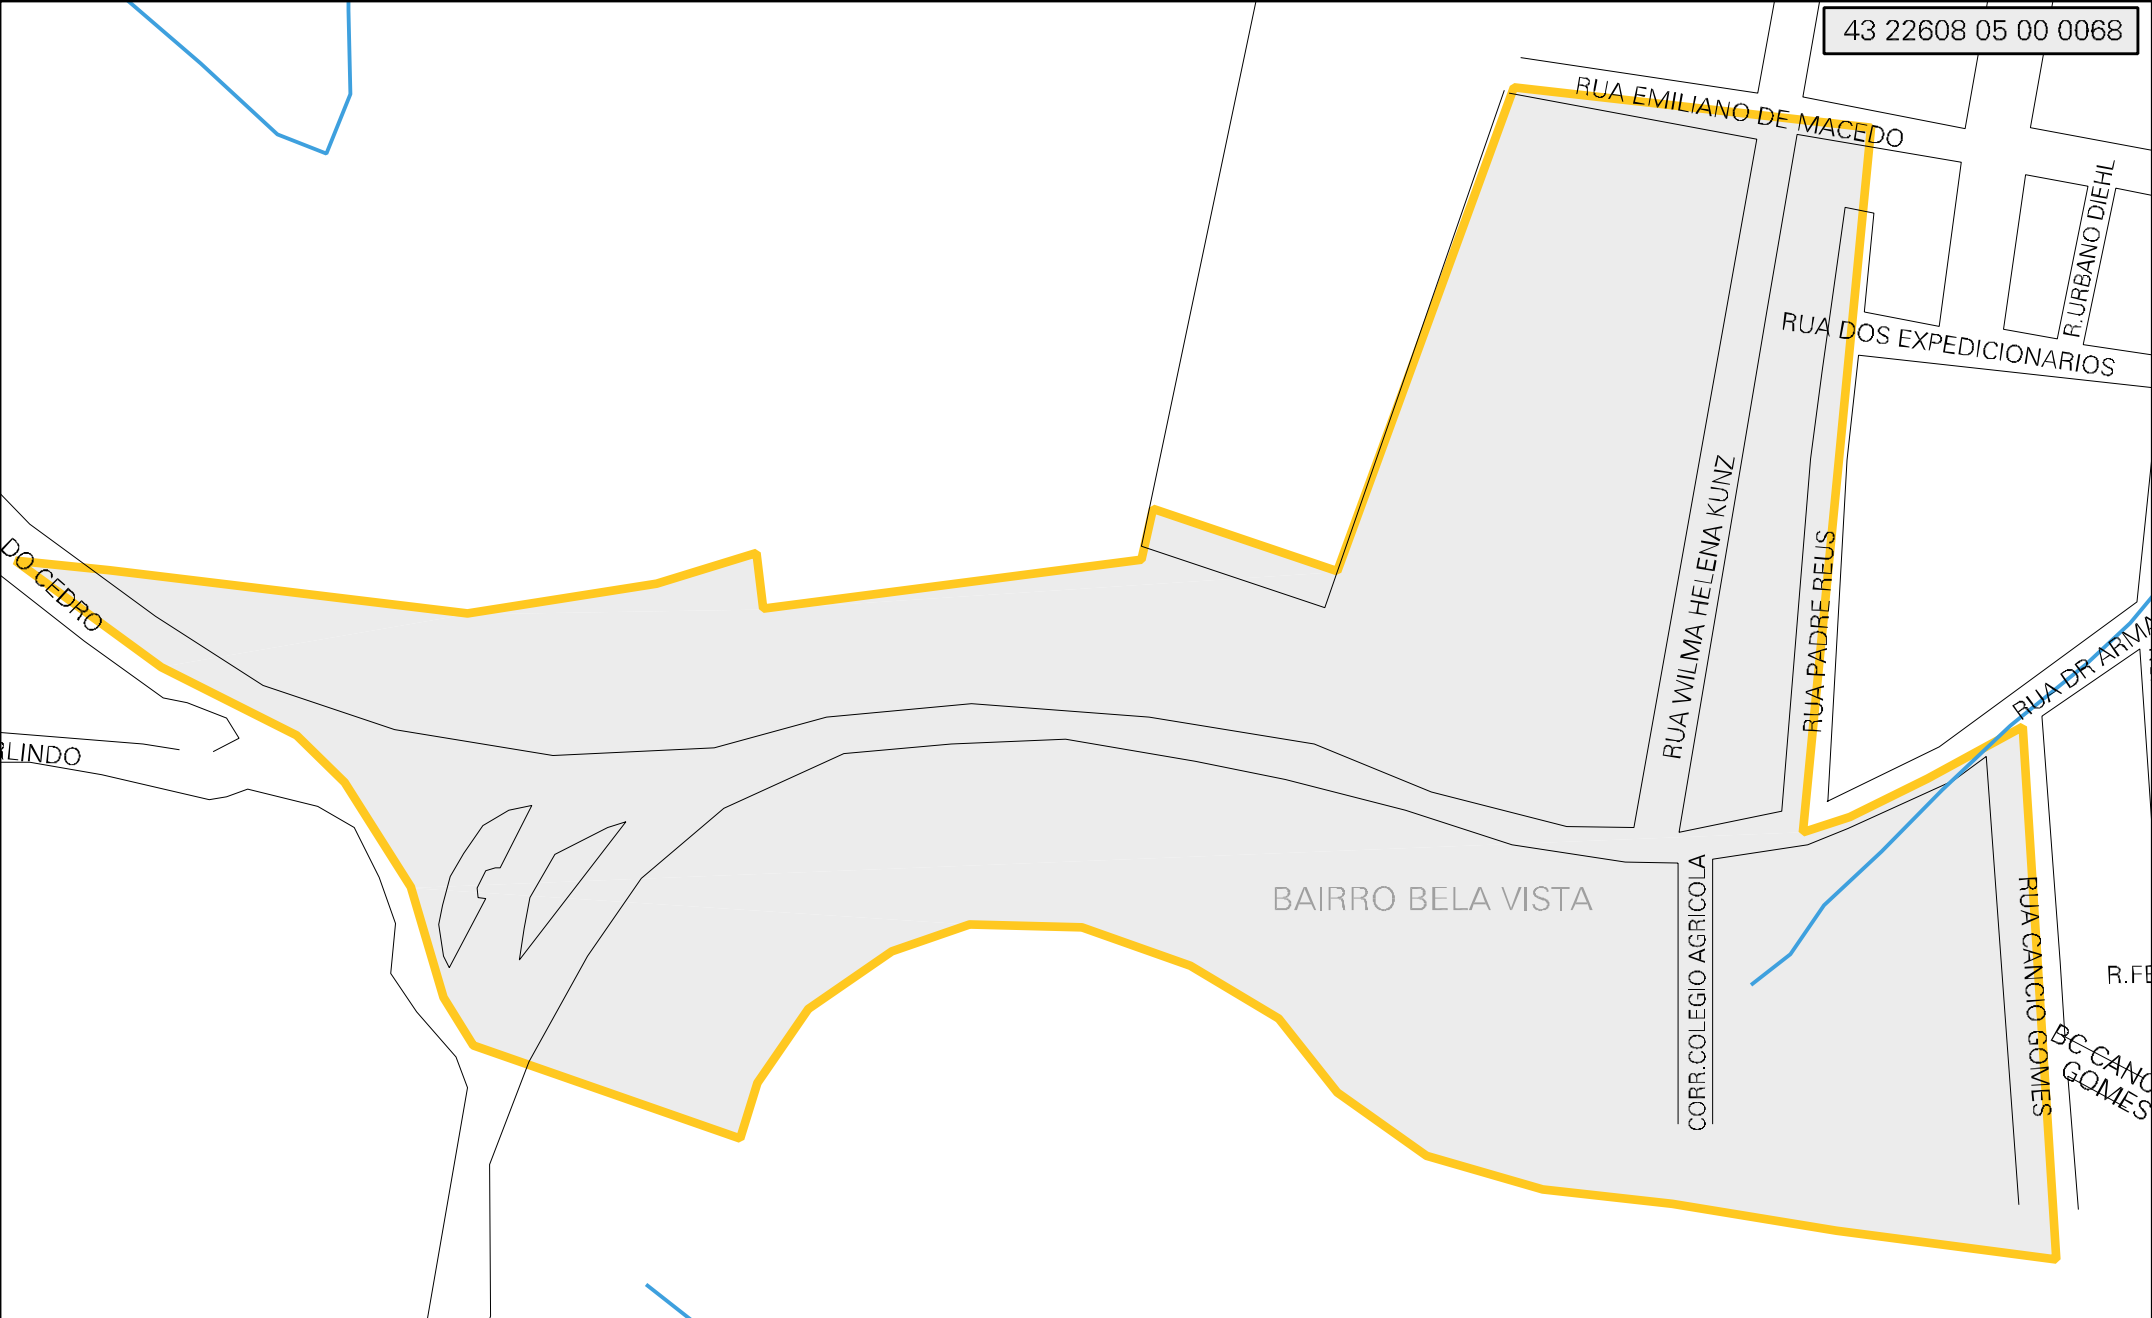

43 22608 05 00 0068

MUNICIPIO: 22608 - VENÂNCIO AIRES
DISTRITO: 05 - VENÂNCIO AIRES
SUBDISTRITO: 00
SETOR: 0068 SITUACAO: 10
BAIRRO: 009 - BELA VISTA

ESTADO DO RIO GRANDE DO SUL
MAPA DE SETOR URBANO - MSU
ESCALA: 1 : 4335