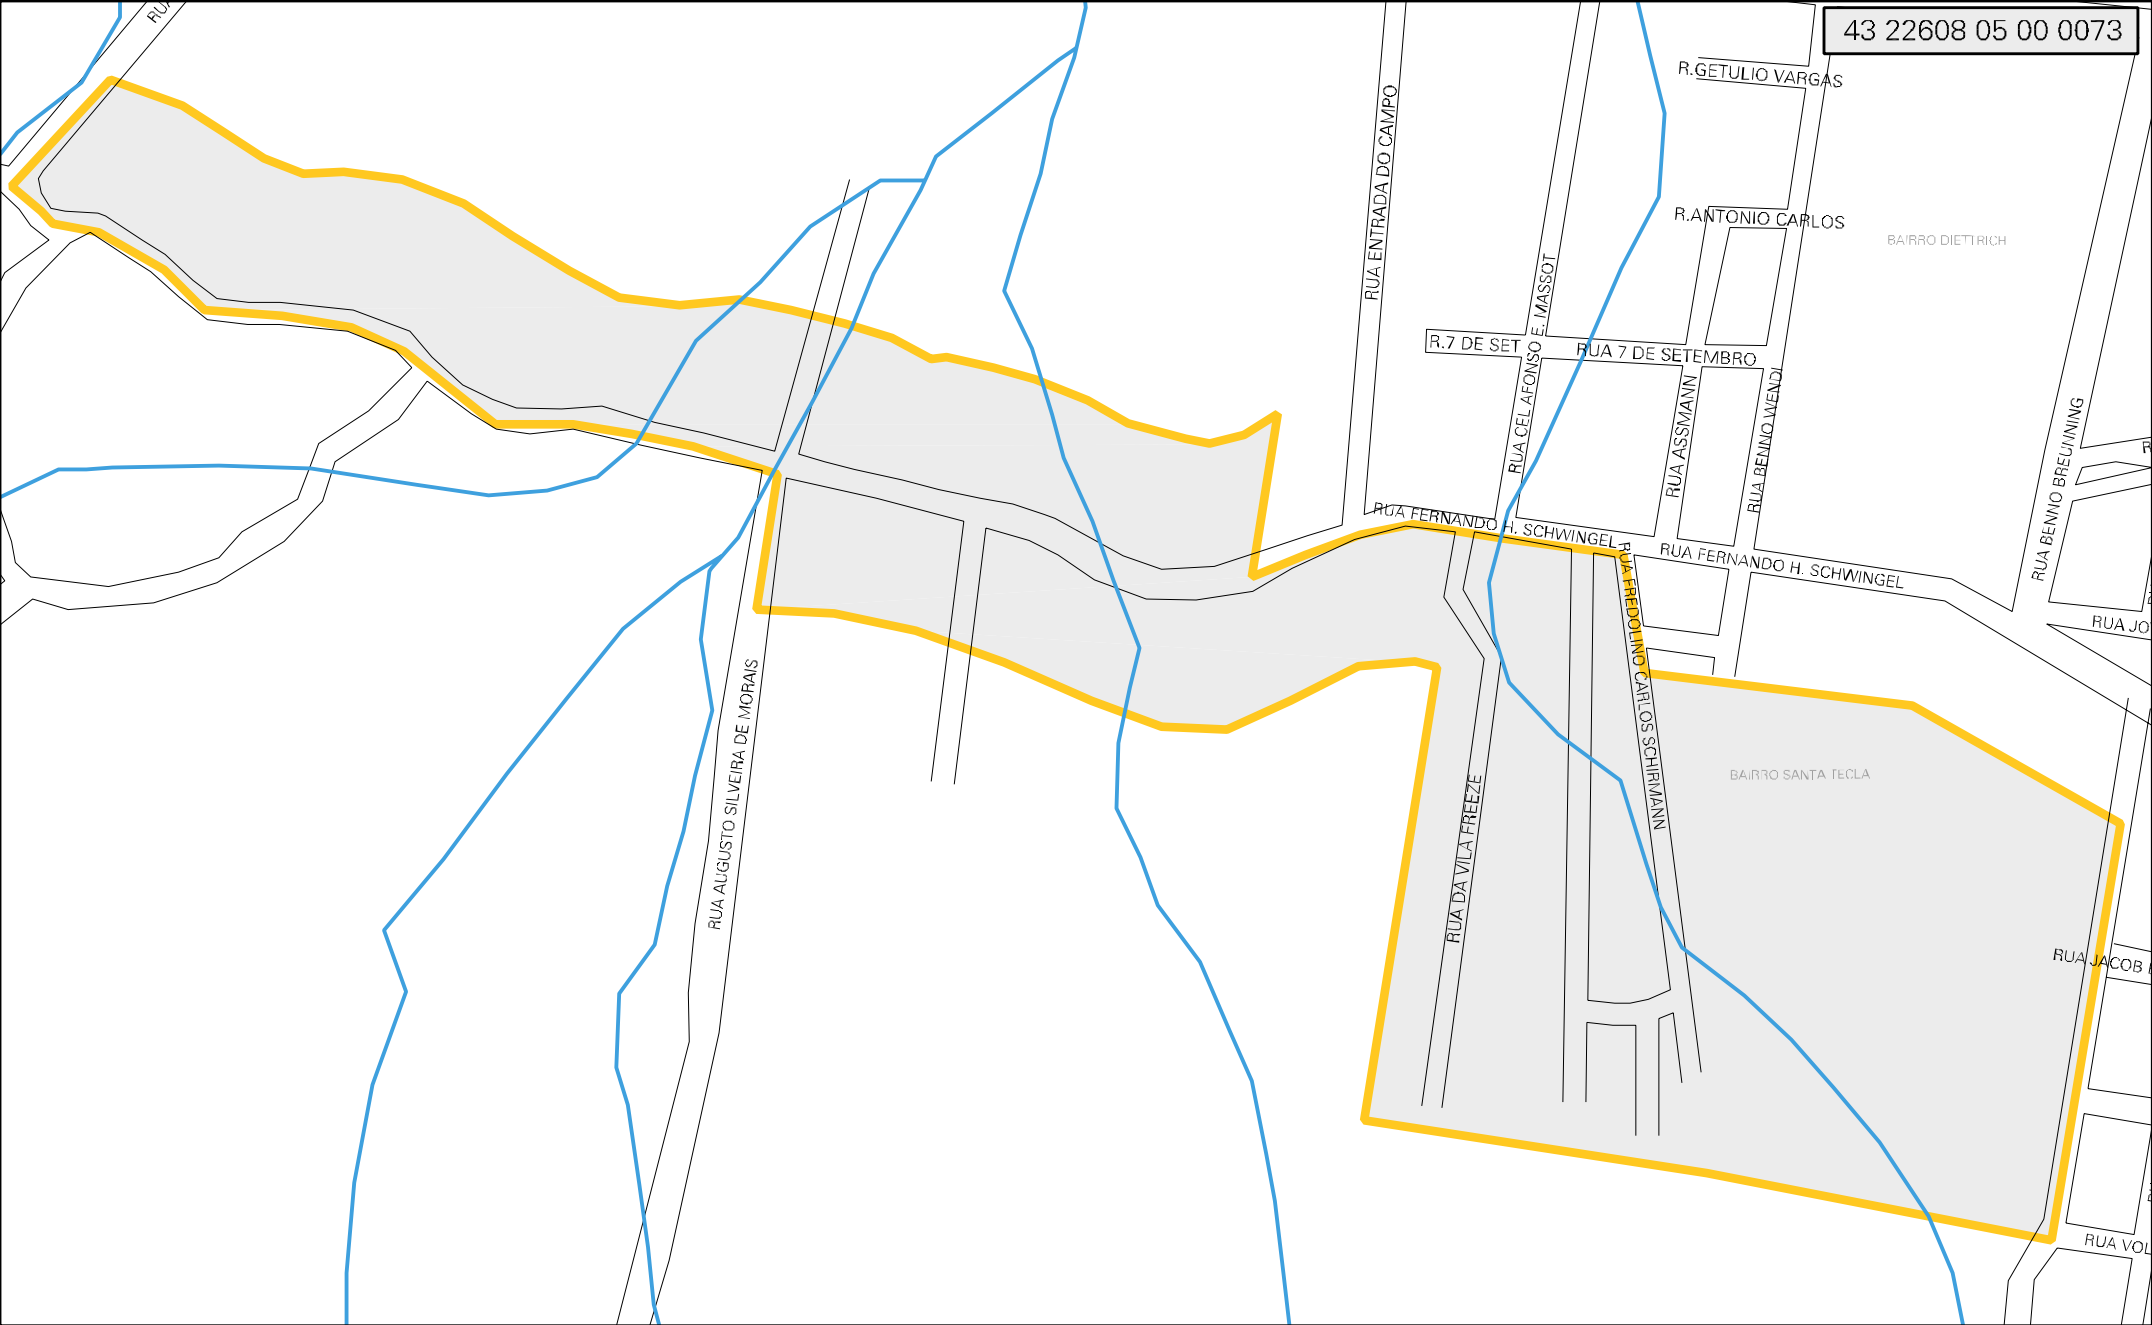

43 22608 05 00 0073

MUNICIPIO: 22608 - VENÂNCIO AIRES
 DISTRITO: 05 - VENÂNCIO AIRES
 SUBDISTRITO: 00
 SETOR: 0073 SITUACAO: 10
 BAIRRO: 006 - SANTA TECLA

ESTADO DO RIO GRANDE DO SUL
 MAPA DE SETOR URBANO - MSU
 ESCALA: 1 : 6649