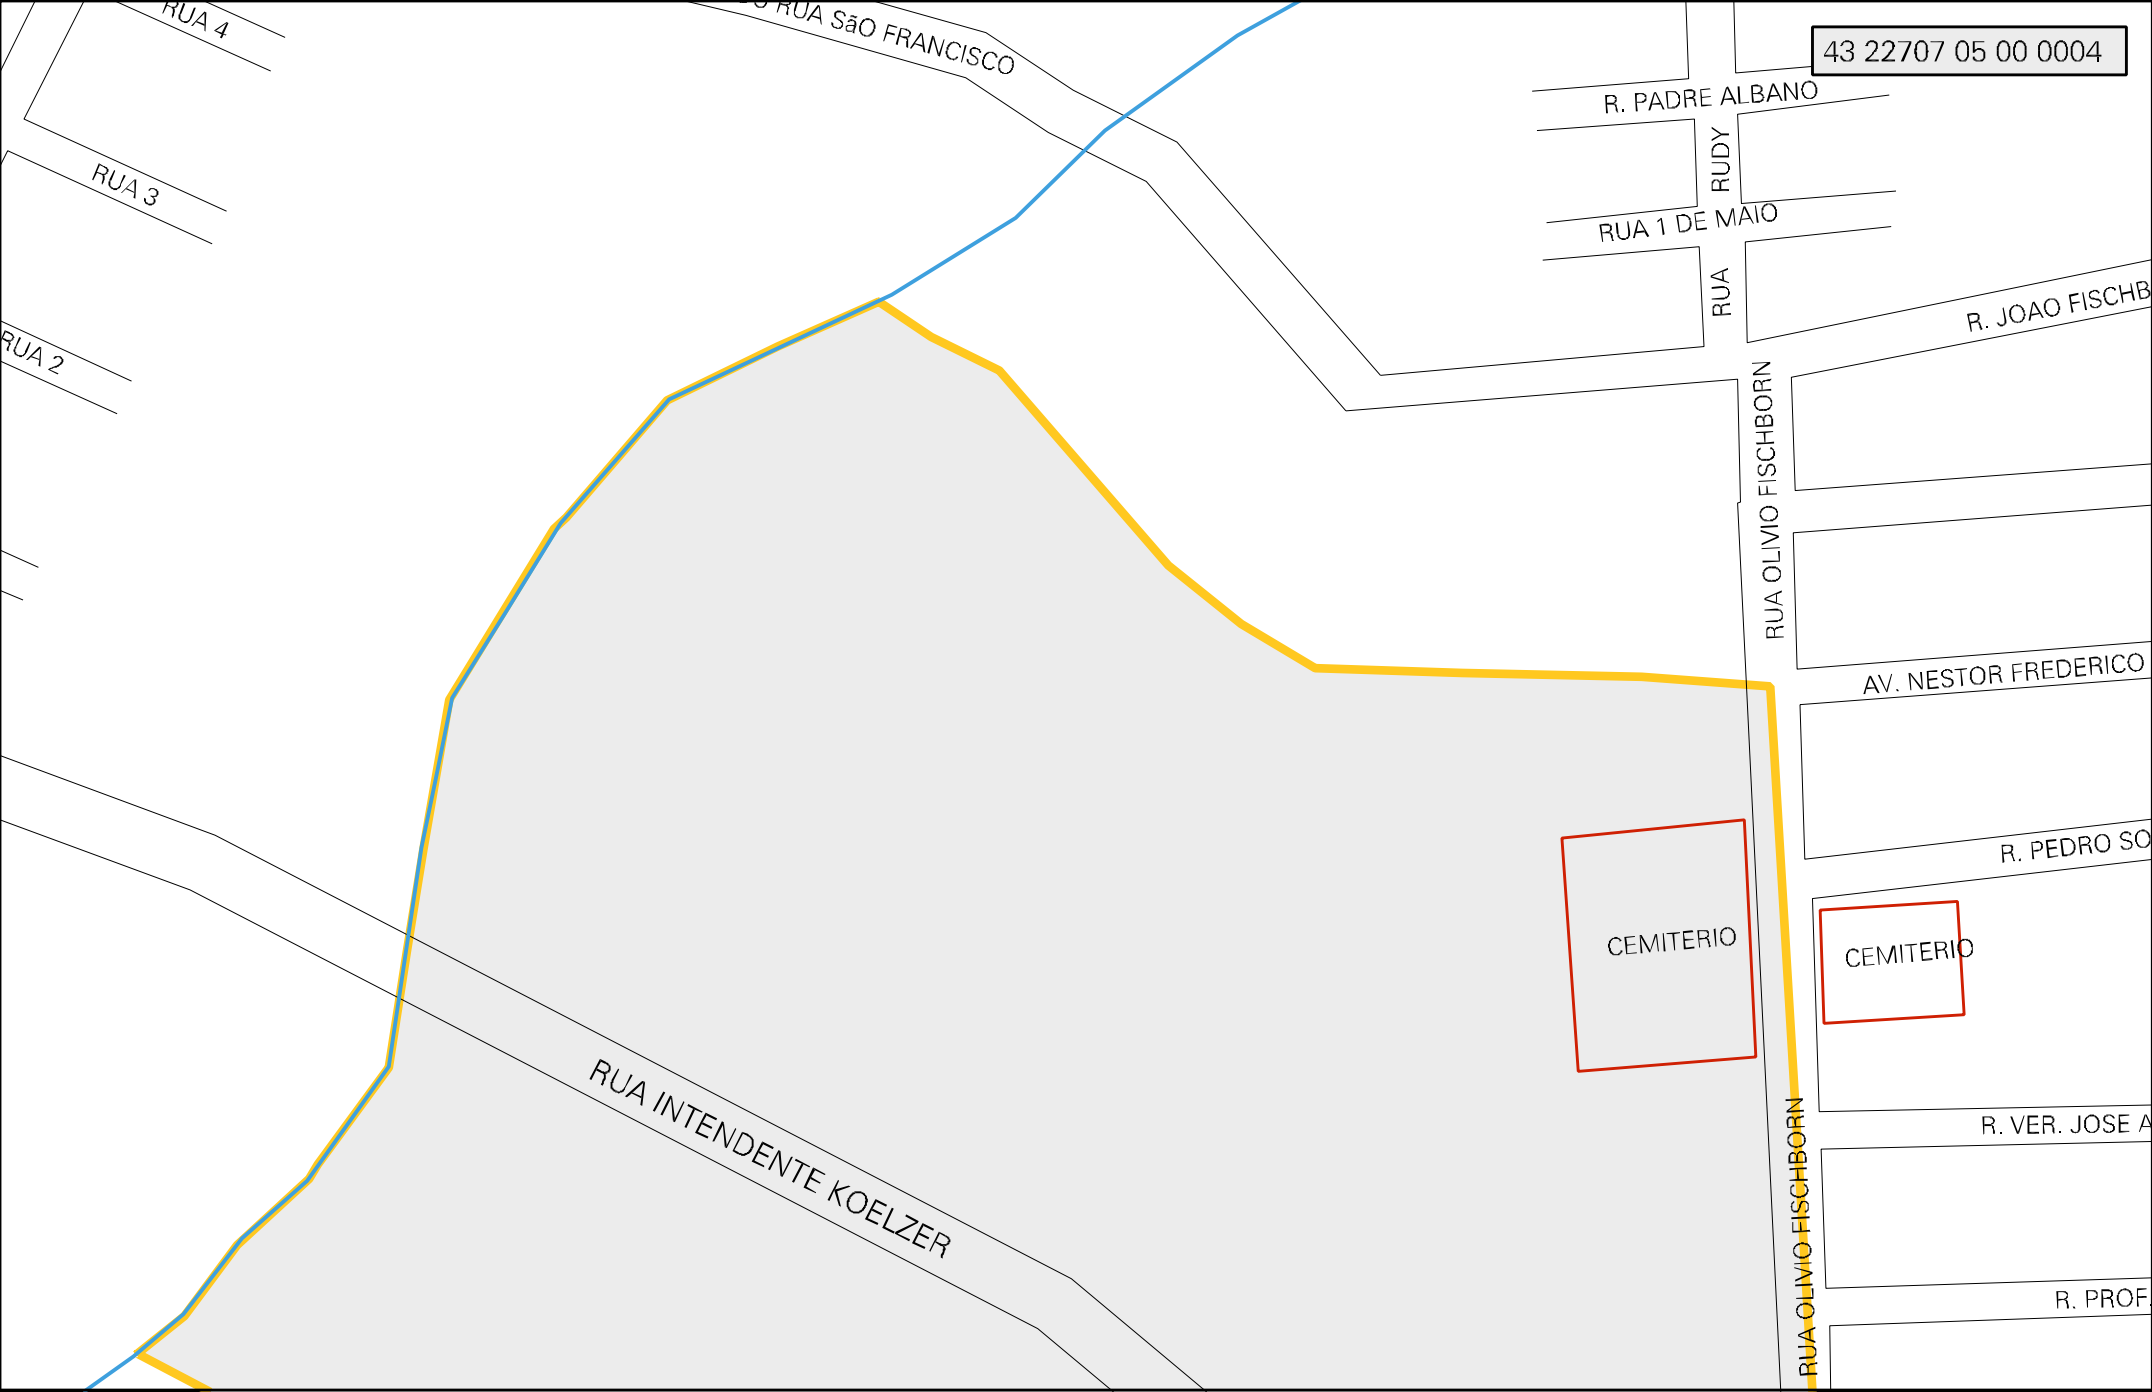

43 22707 05 00 0004

R. PADRE ALBANO

RUDY

RUA 1 DE MAIO

RUA

R. JOAO FISCHBORN

RUA OLIVIO FISCHBORN

AV. NESTOR FREDERICO

R. PEDRO SO

CEMITERIO

CEMITERIO

R. VER. JOSE A

R. PROF

RUA INTENDENTE KOELZER

RUA SÃO FRANCISCO

RUA 4

RUA 3

RUA 2

CENSO AGROPECUARIO 2006  
CONTAGEM DA POPULAÇÃO 2007

MUNICIPIO: 22707 - VERA CRUZ  
DISTRITO: 05 - VERA CRUZ  
SUBDISTRITO: 00  
SETOR: 0004 SITUAÇÃO: 10

ESTADO DO RIO GRANDE DO SUL  
MAPA DE SETOR URBANO - MSU  
ESCALA: 1 : 3213