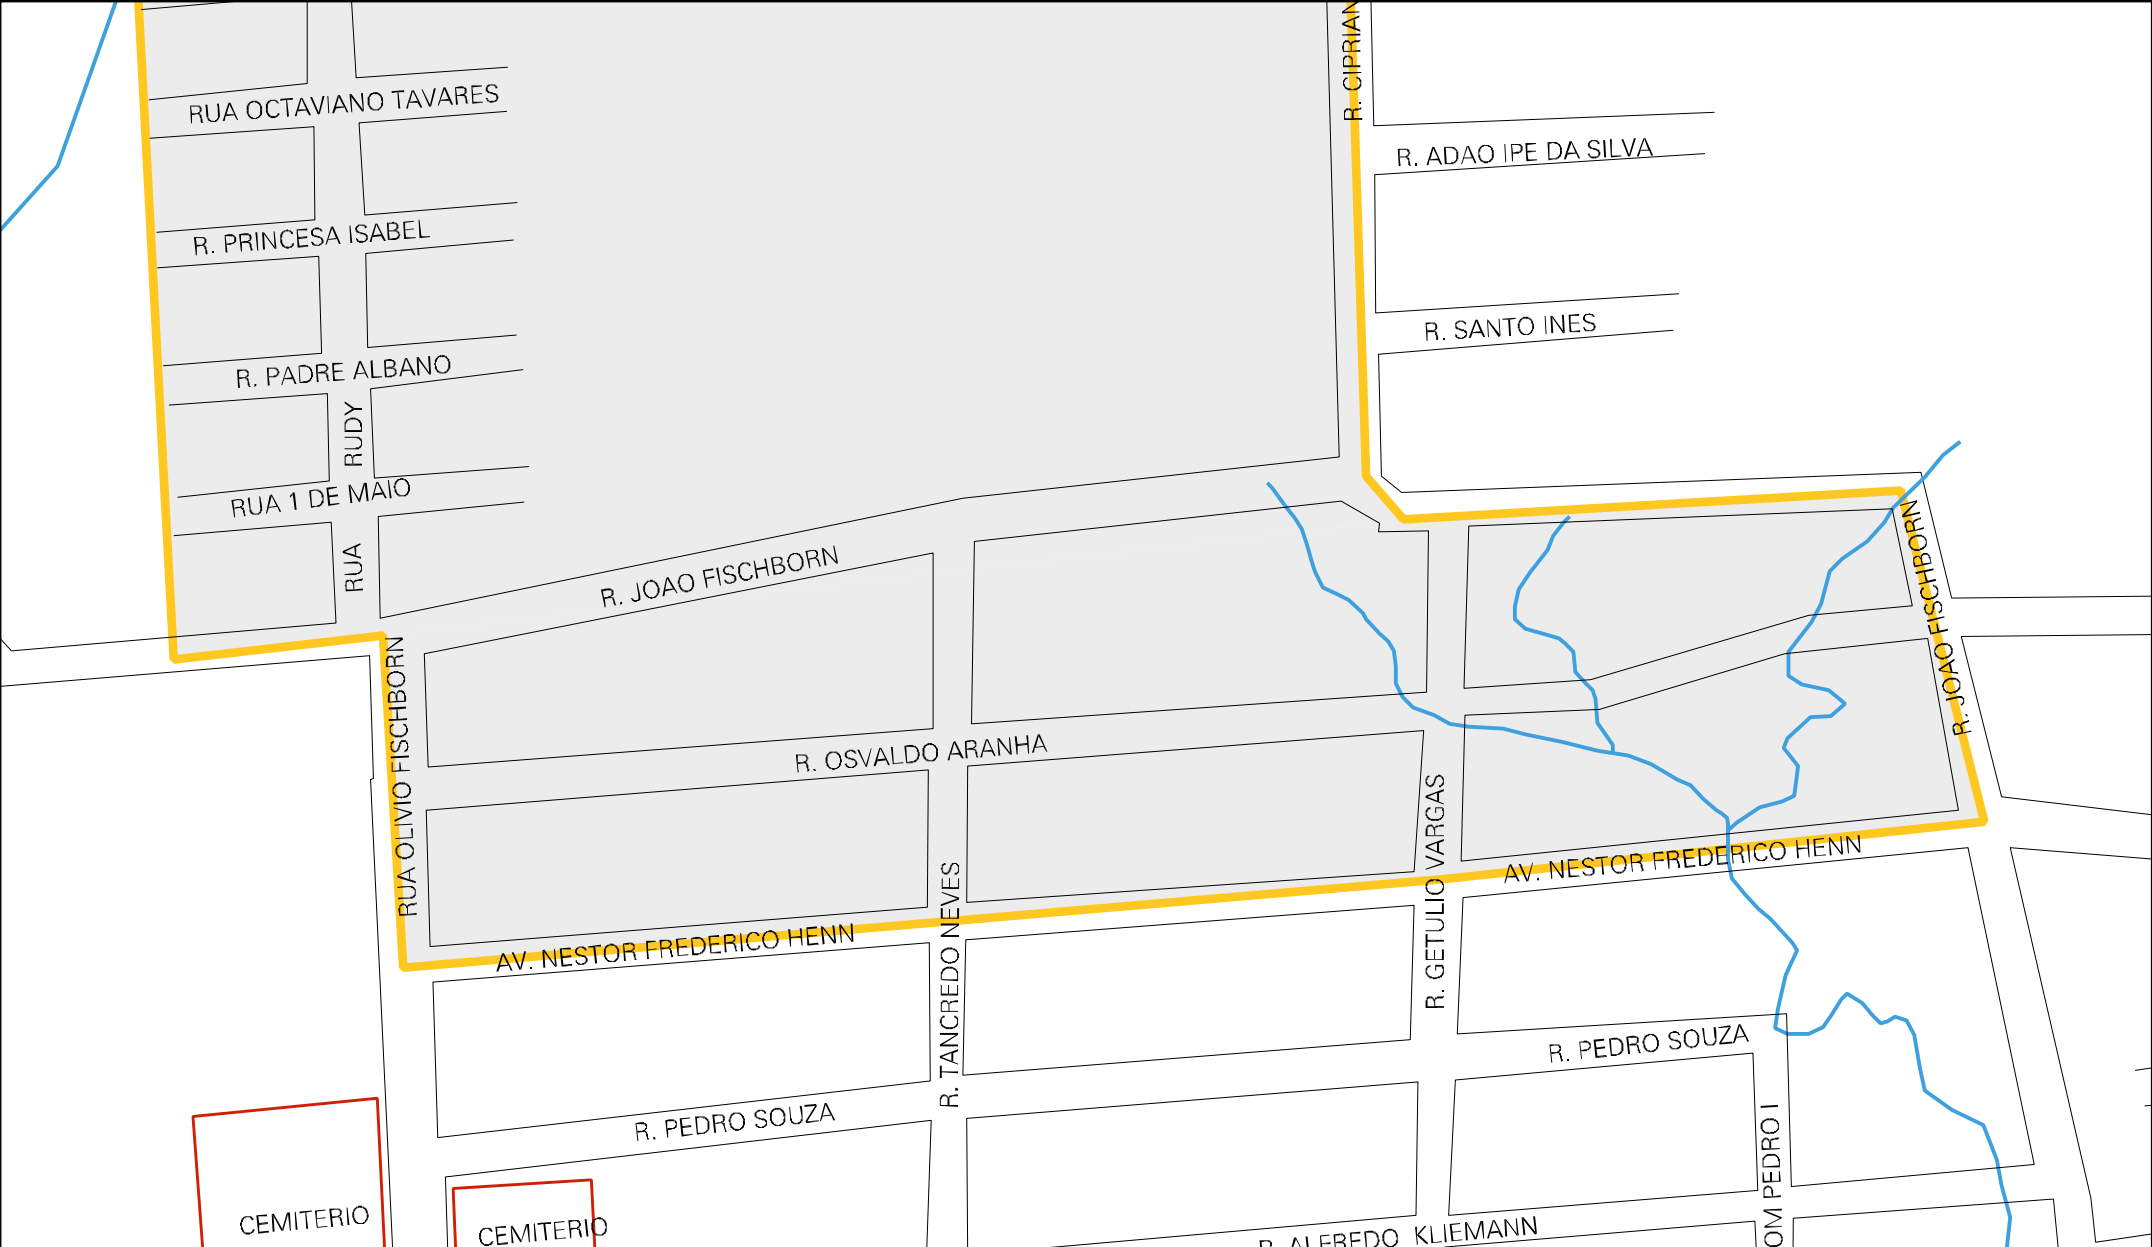

RUA LOTHAR SCHROEDER
MERTEN
RUA ETELVINO DE CASTRO
RUDY
RUA AGENOR MANOEL DOS SANTOS
RUA
RUA JOÃO ARTUR DE ASSIS
RUA JOÃO SIZENANDO

R. CIPRIANO DE OLIVEIRA

R. DE OLIVEIRA

R. NELSON MEERT

R. PROF. EDGAR SANDER

R. VER. OTTMAR KRAUSE

RUA PROF. PAOLA ROESKER

R. HELBERG E. FRANKE

R. DR. ILDO MENEGHETTI

MUNICIPIO: 22707 - VERA CRUZ
 DISTRITO: 05 - VERA CRUZ
 SUBDISTRITO: 00
 SETOR: 0010 SITUAÇÃO: 10

ESTADO DO RIO GRANDE DO SUL
 MAPA DE SETOR URBANO - MSU
 ESCALA: 1 : 3197