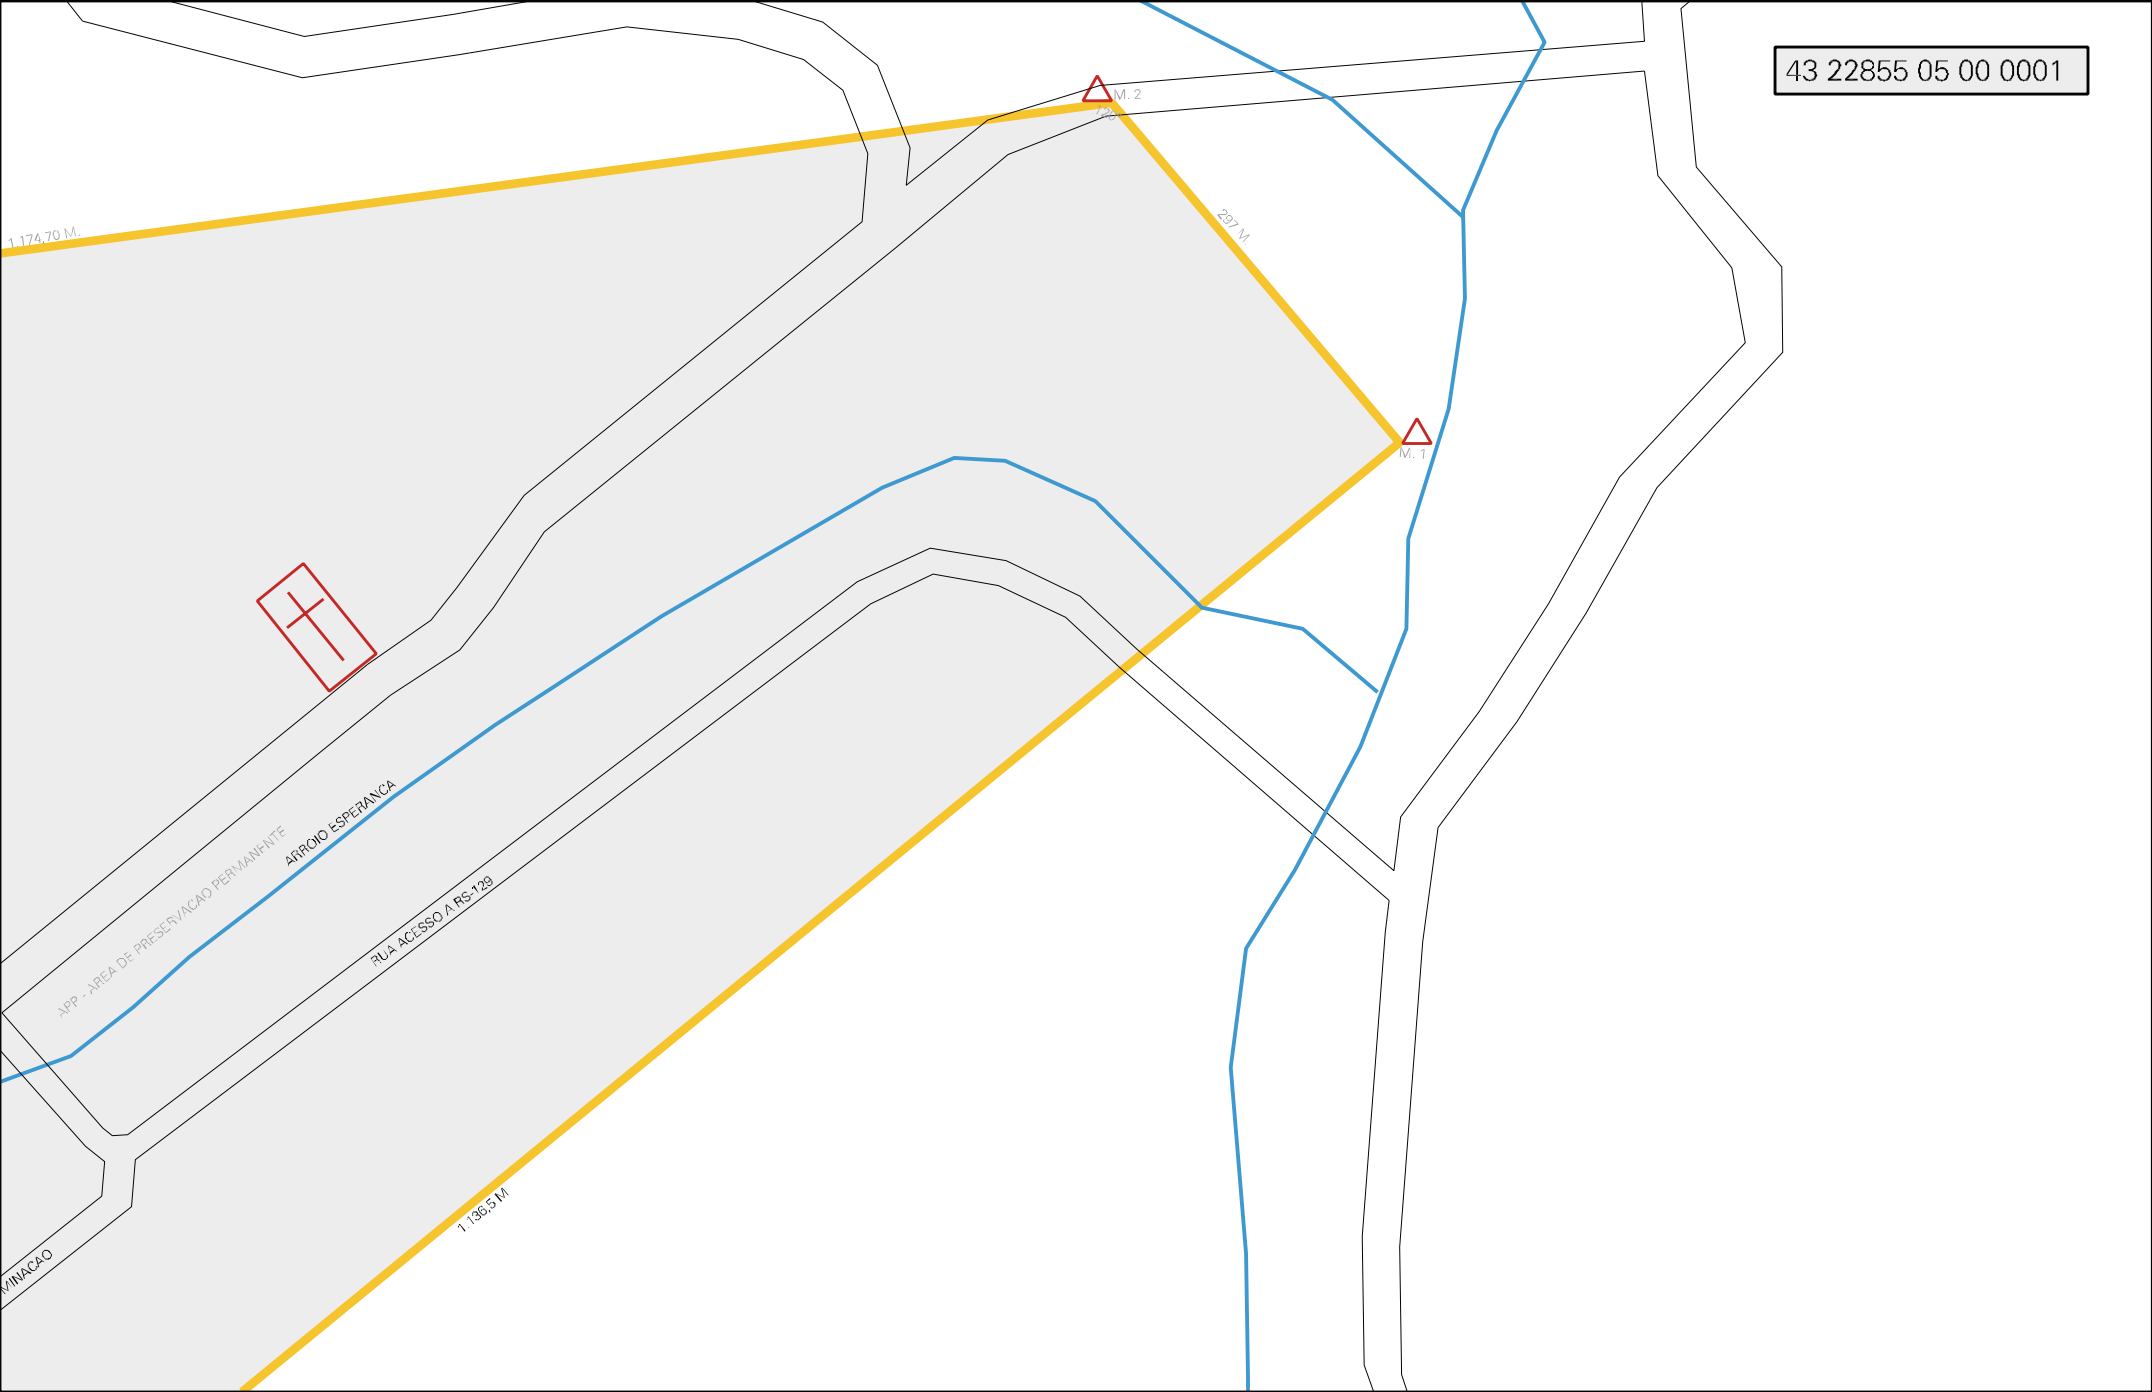

43 22855 05 00 0001

M. 2

M. 1

APP - AREA DE PRESERVAÇÃO PERMANENTE
ARROIO ESPERANCA

RUA ACESSO A RS-129

MINIACAO

1.174,70 M.

287 M.

1.136,5 M.