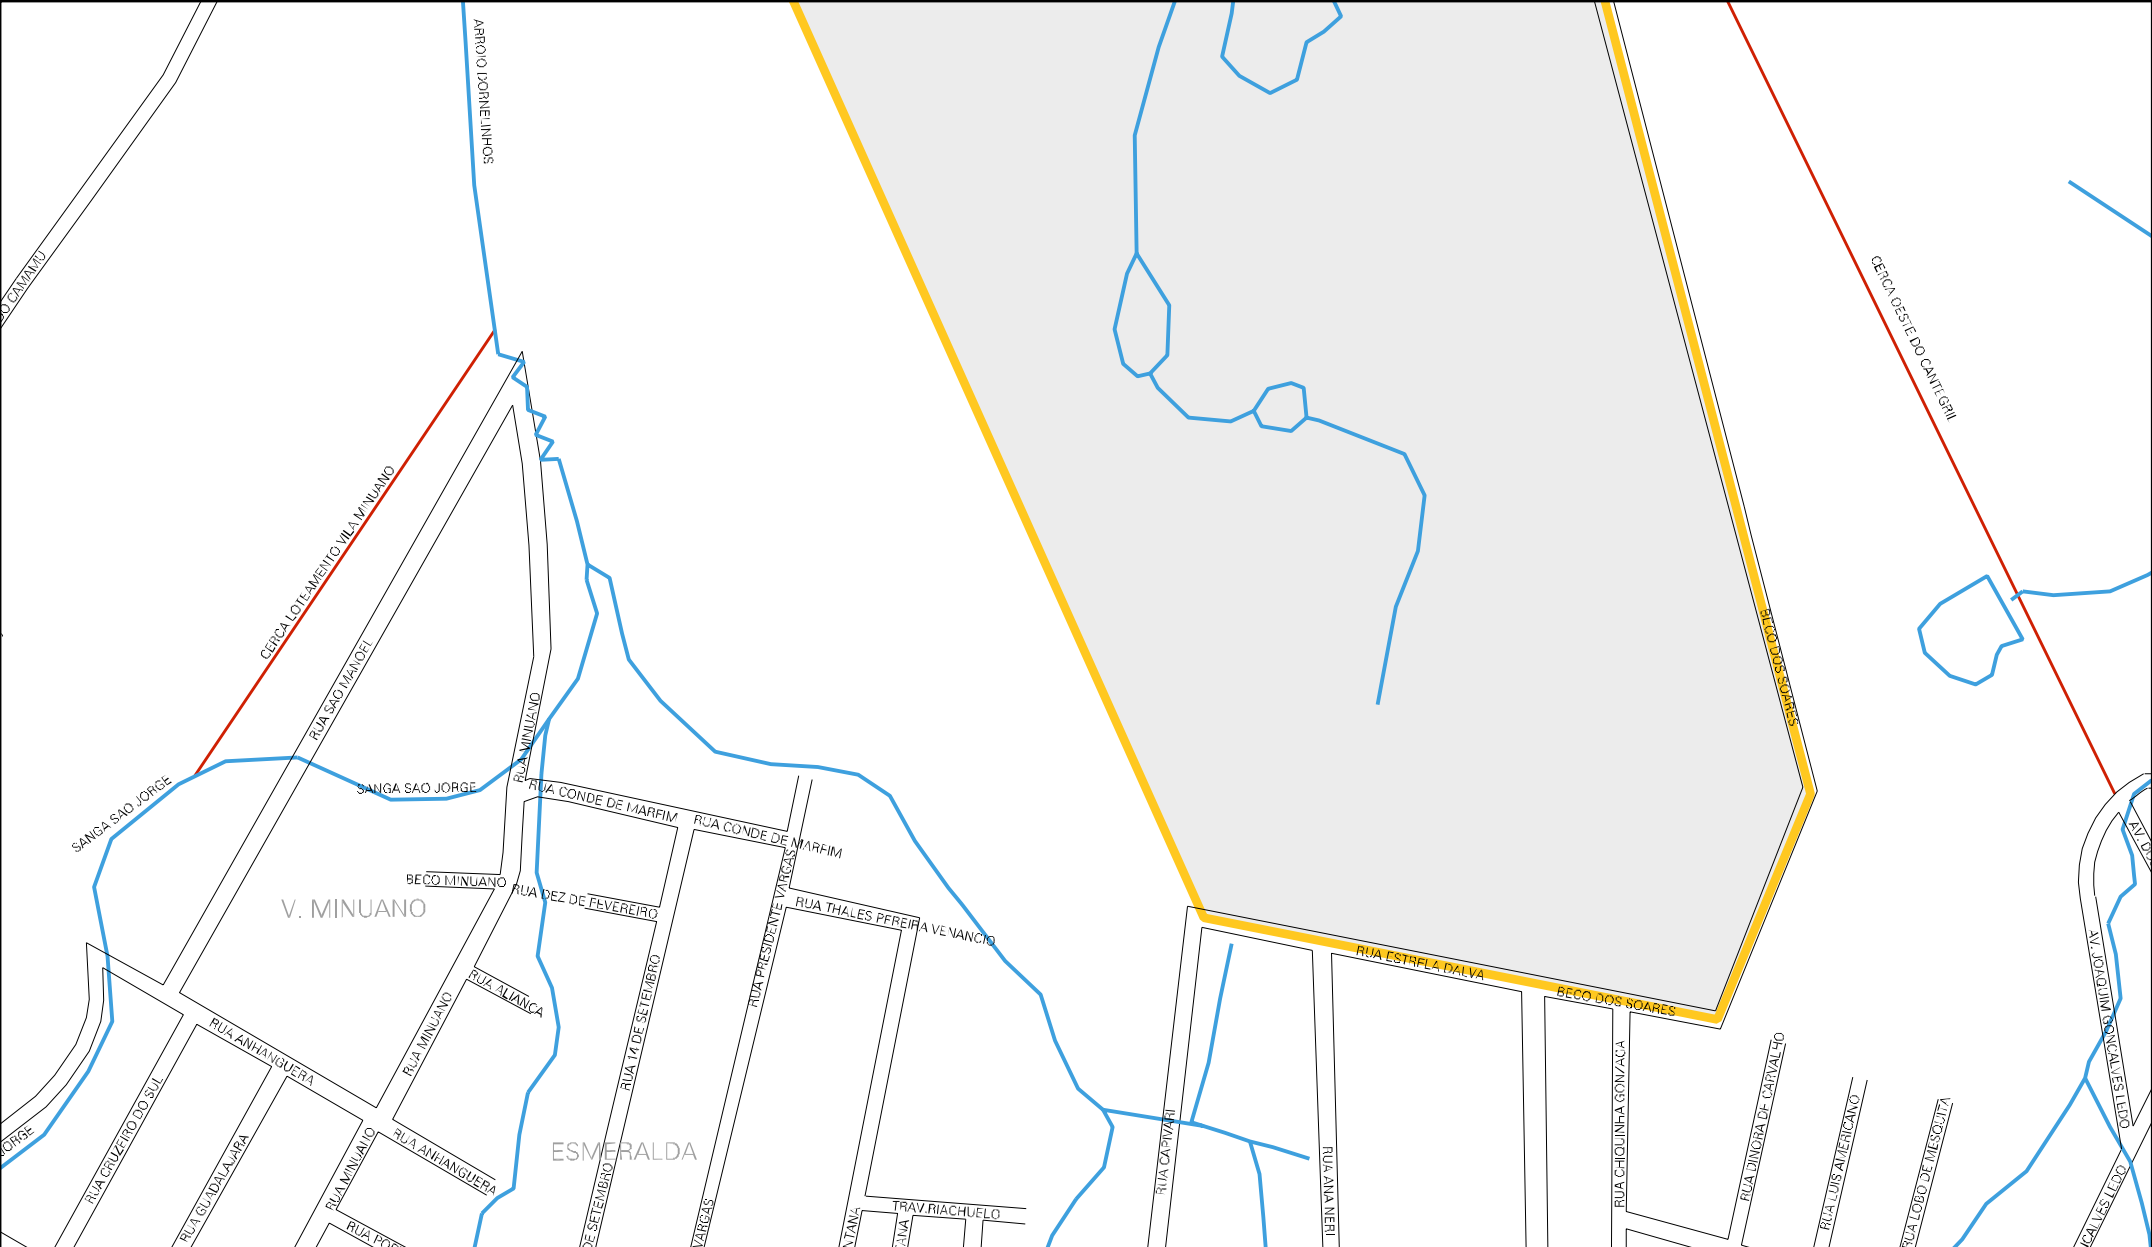

43 23002 35 00 0059

MUNICIPIO DE VIÇOSA

MUNICÍPIO: 23002 - VIAMÃO
 DISTRITO: 35 - PASSO DO SABÃO
 SUBDISTRITO: 00
 SETOR: 0059 SITUACAO: 20
 AG.SUBNORMAL: 0013 - ESMERALDA (FAVELA)

ESTADO DO RIO GRANDE DO SUL
 MAPA DE SETOR URBANO - MSU
 ESCALA: 1 : 6065