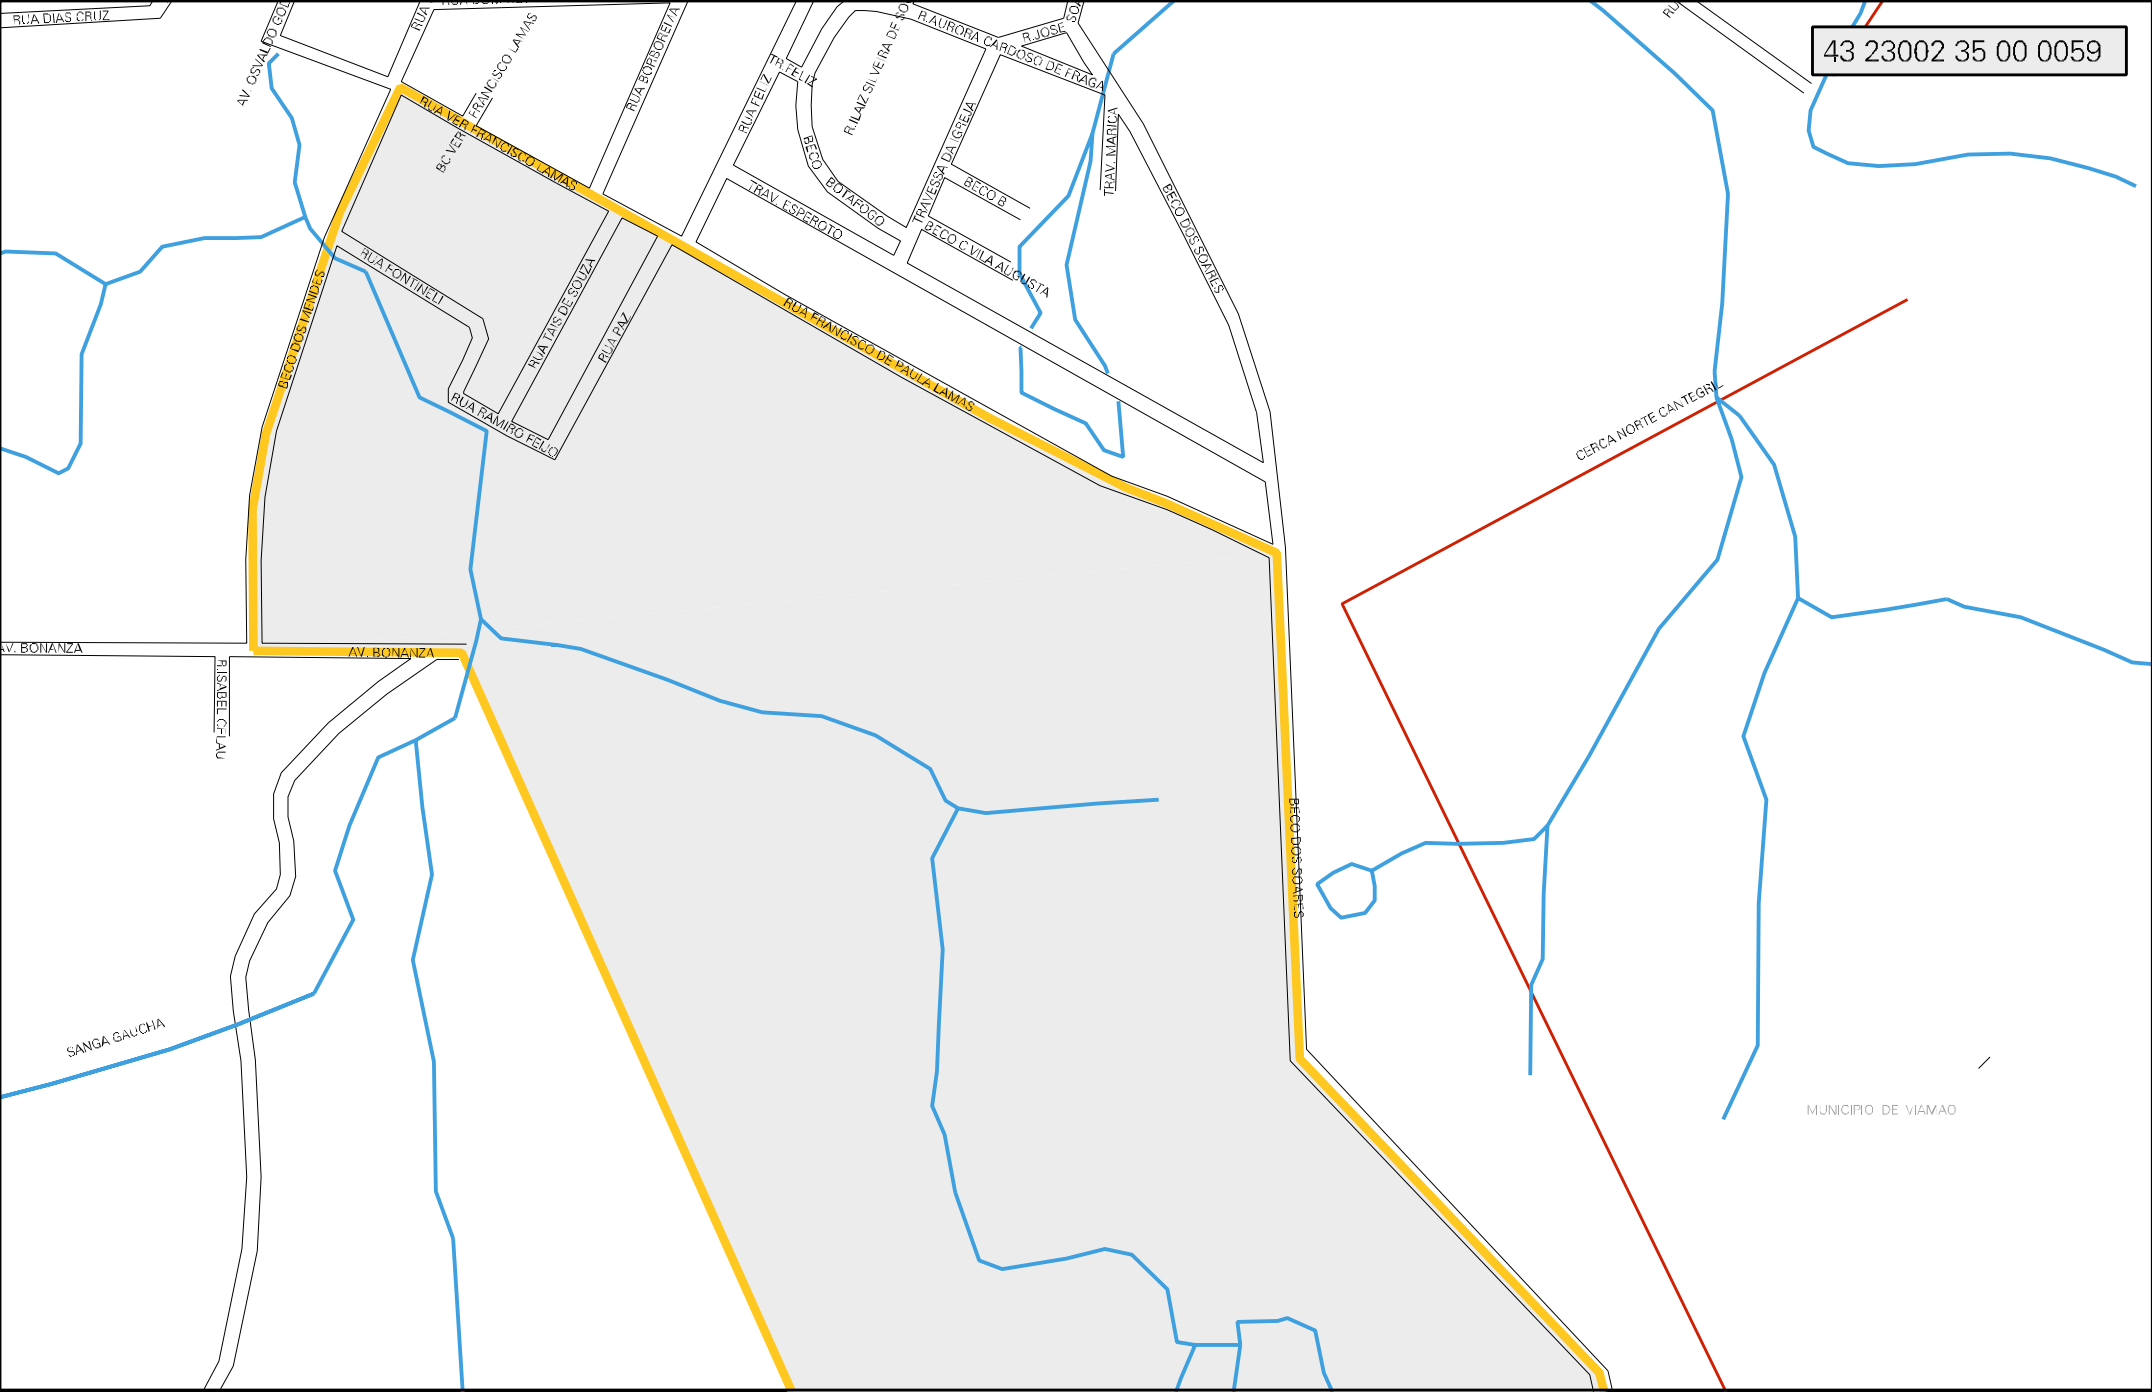

43 23002 35 00 0059

MUNICIPIO DE VIÇOSA

MUNICÍPIO: 23002 - VIAMÃO
 DISTRITO: 35 - PASSO DO SABÃO
 SUBDISTRITO: 00
 SETOR: 0059 SITUACAO: 20
 AG.SUBNORMAL: 0013 - ESMERALDA (FAVELA)

ESTADO DO RIO GRANDE DO SUL
 MAPA DE SETOR URBANO - MSU
 ESCALA: 1 : 6065