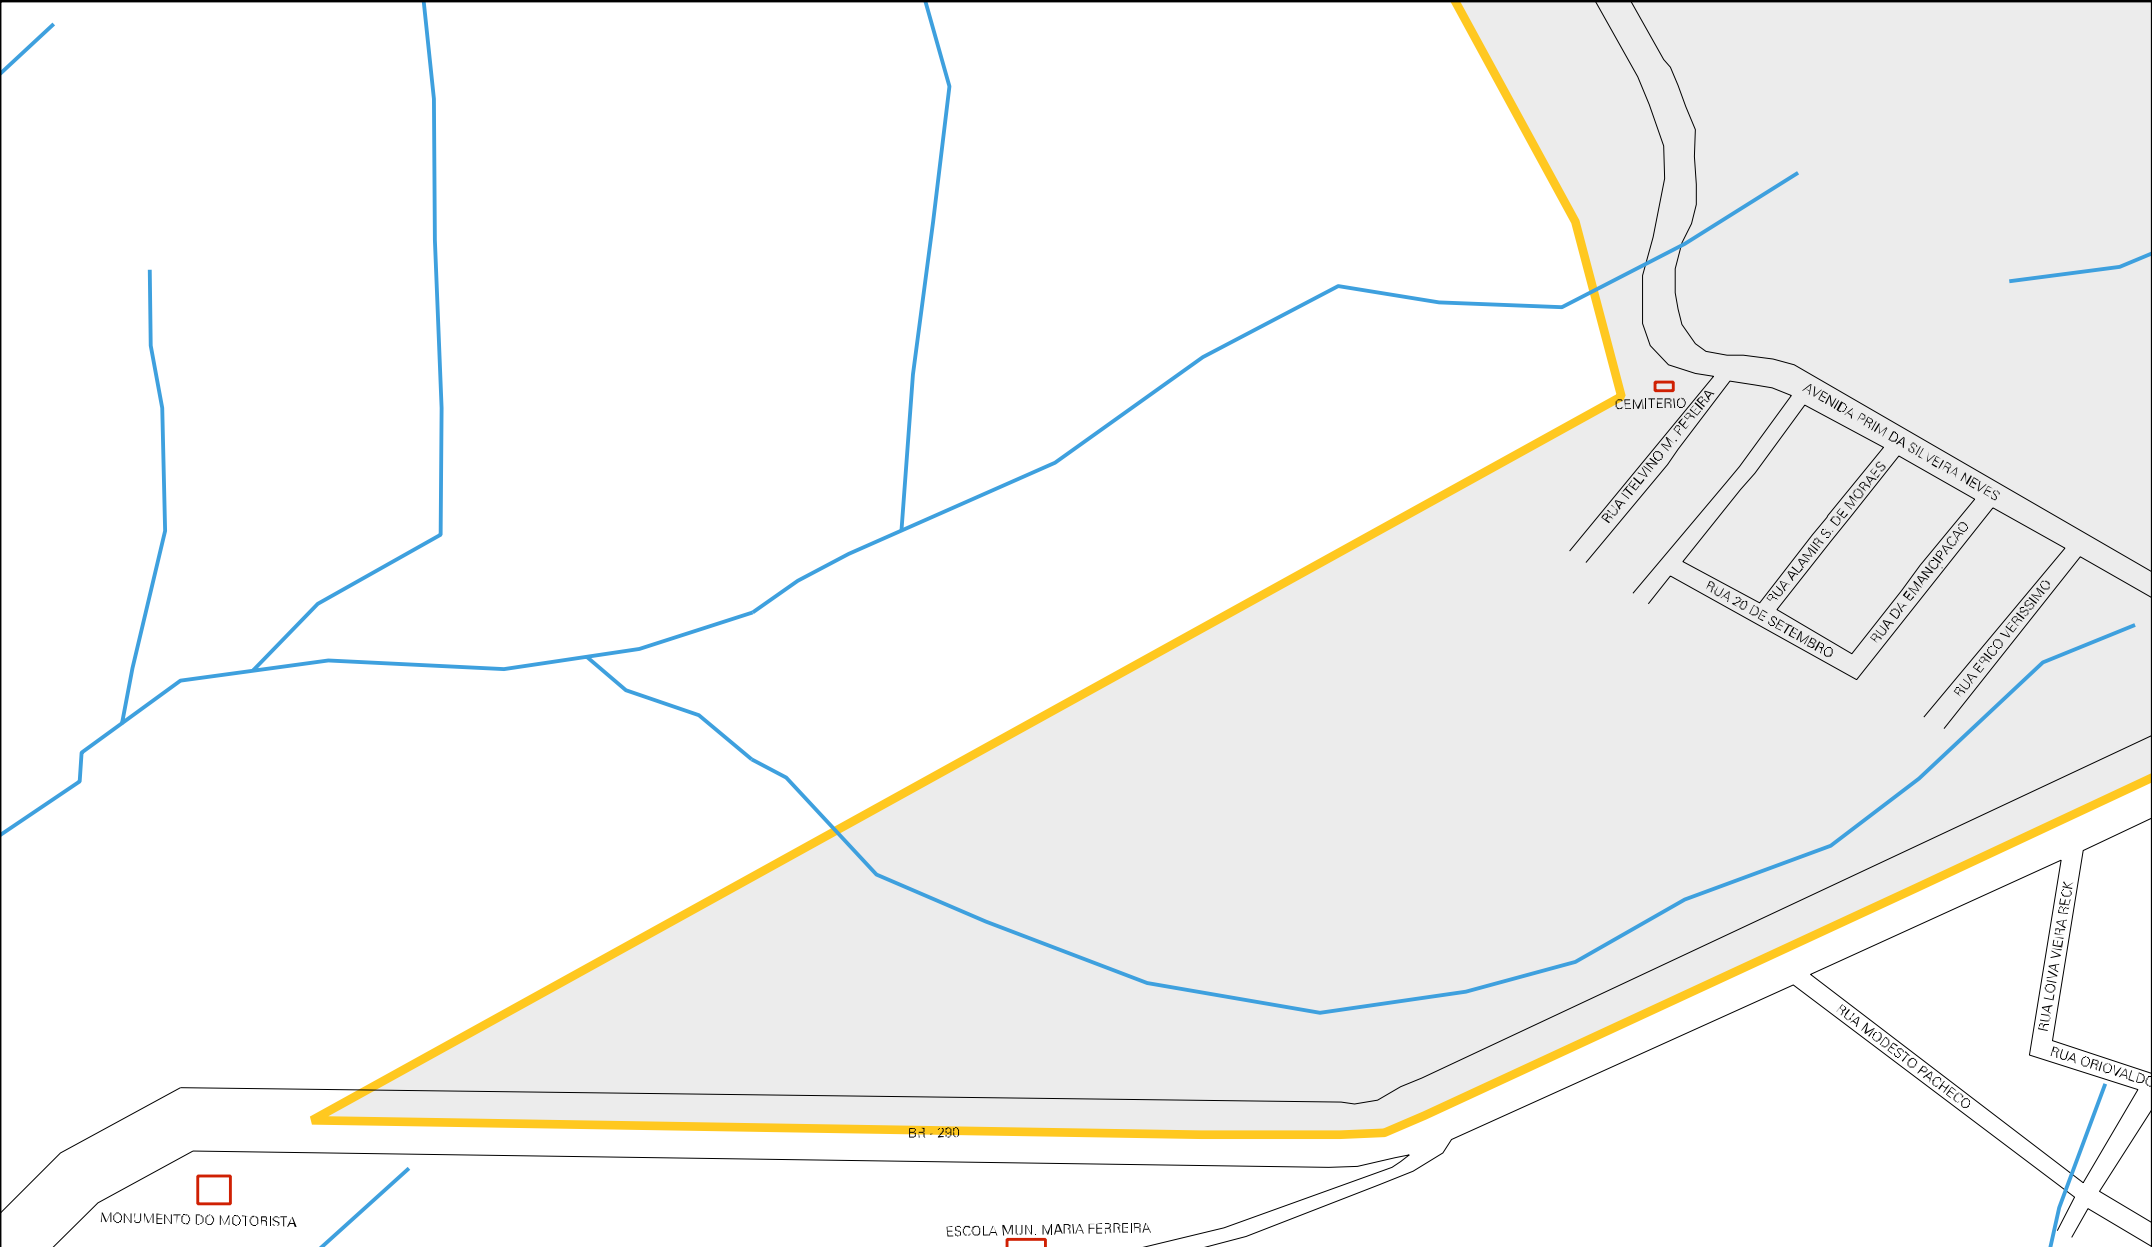

ARZENO BITENCOURT

43 23457 05 00 0001

BR - 290

MONUMENTO DO MOTORISTA

ESCOLA MUN. MARIA FERREIRA

CENSO AGROPECUARIO 2006  
CONTAGEM DA POPULAÇÃO 2007

MUNICIPIO: 23457 - VILA NOVA DO SUL  
DISTRITO: 05 - VILA NOVA DO SUL  
SUBDISTRITO: 00  
SETOR: 0001 SITUACAO: 10