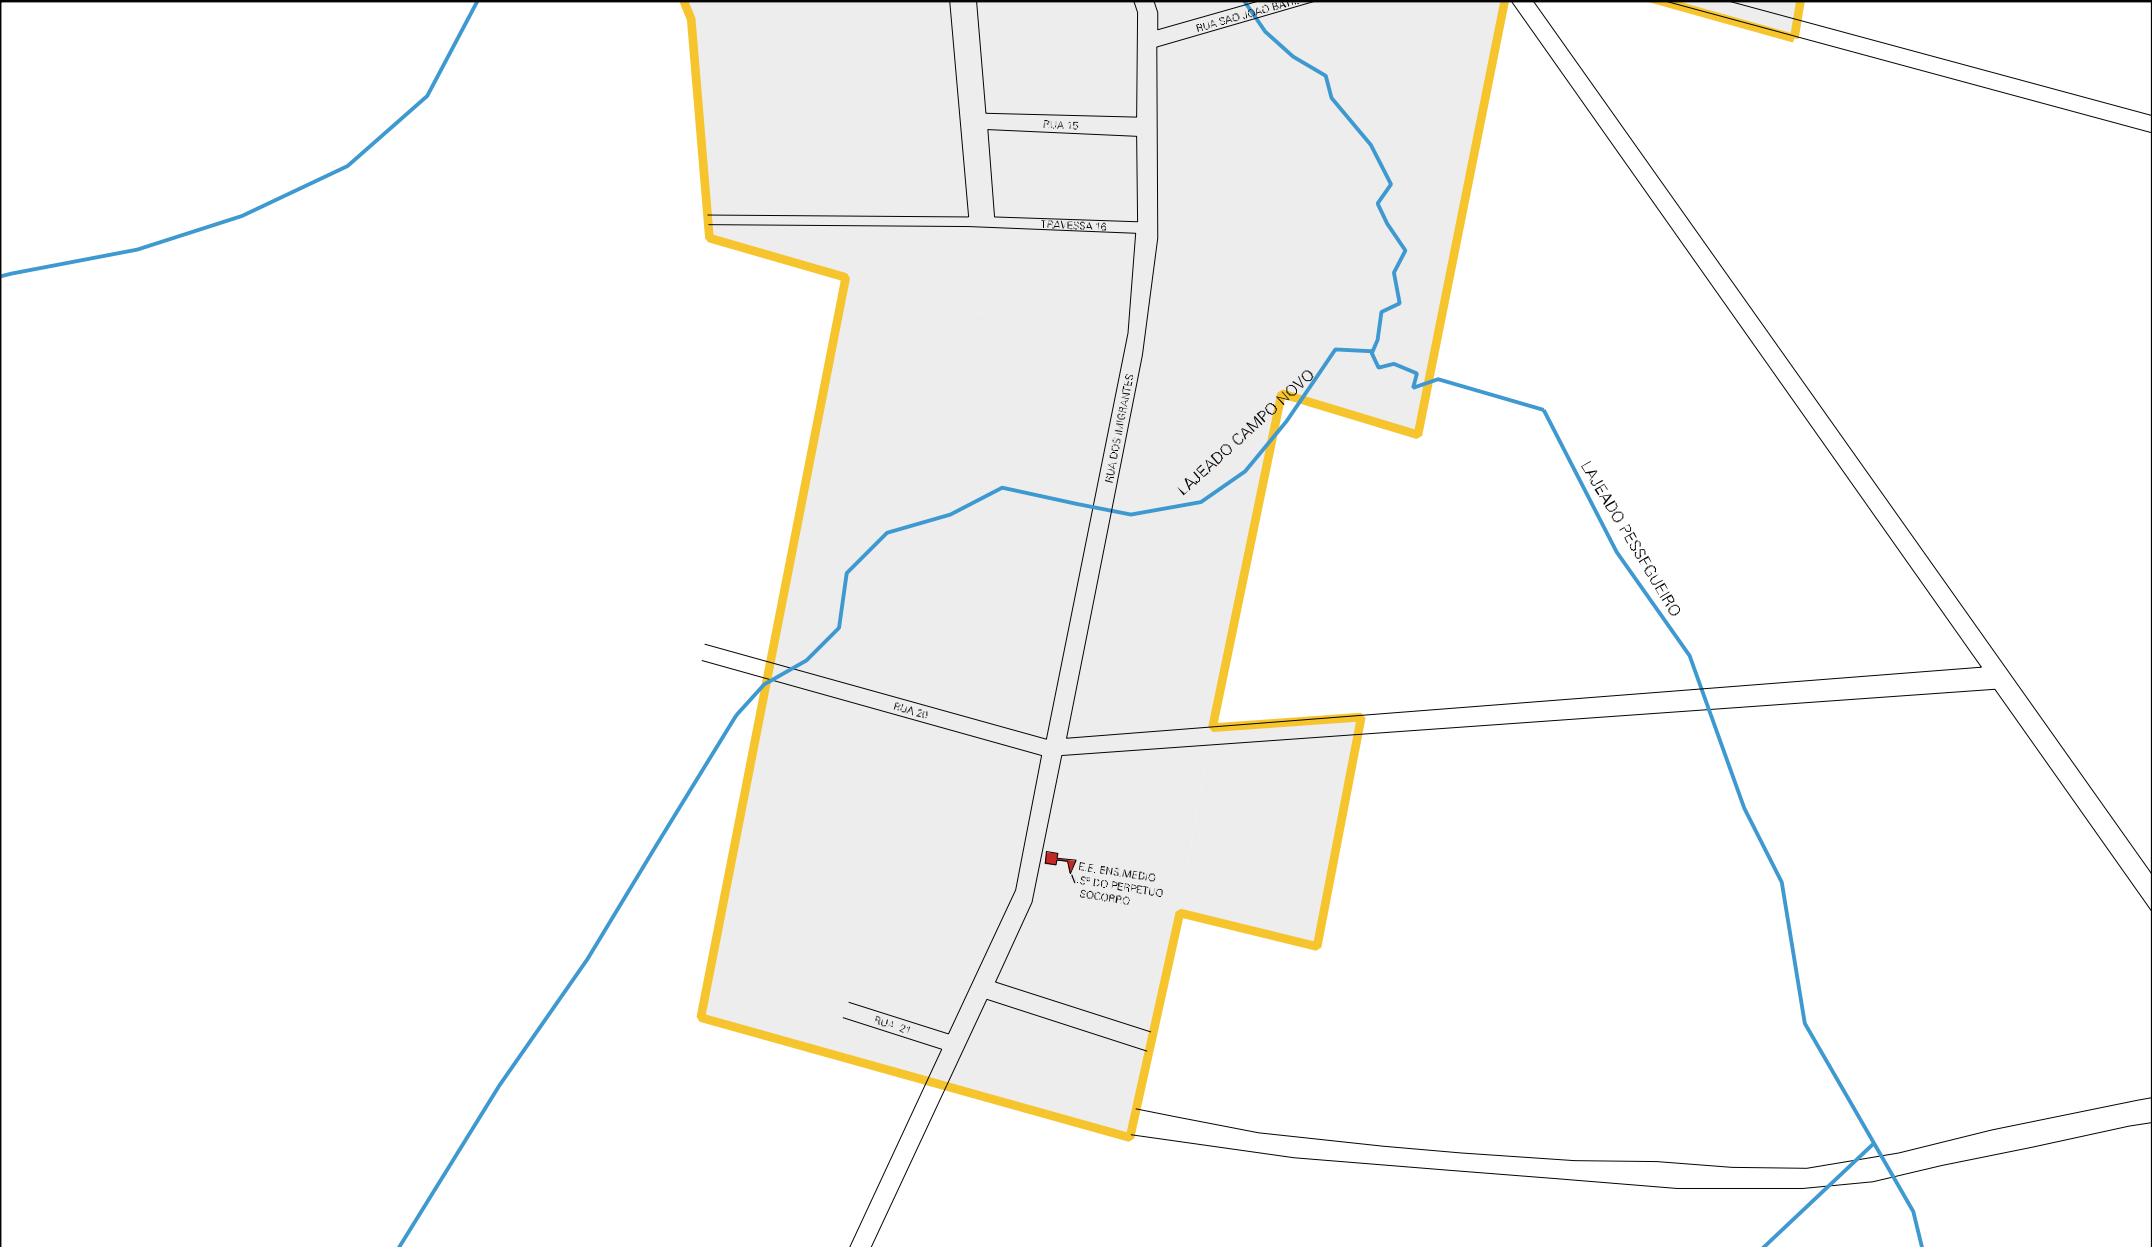

RUA 3

RUA 4

RUA 5 DE MAIO

RUA 18 DE JULHO

RUA 20 DE SETEMBRO

RUA C

AVENIDA TAVARES

RUA 26 DE JULHO

RUA 9

RUA 3 DE OUTUBRO

POSTO MUNIC. DE SAUDE

EVANGELICA ASSEMBLEIA DE DEUS

RUA ALBERTO ZAGO

RUA 8

RUA 18 DE SAO DE
RUA FERNANDO TOMASI

MUNICIPIO: 23754 - VITÓRIA DAS MISSÕES
DISTRITO: 05 - VITÓRIA DAS MISSÕES
SUBDISTRITO: 00
SETOR: 0001 SITUAÇÃO: 10

ESTADO DO RIO GRANDE DO SUL
MAPA DE SETOR URBANO - MSU
ESCALA: 1 : 7639