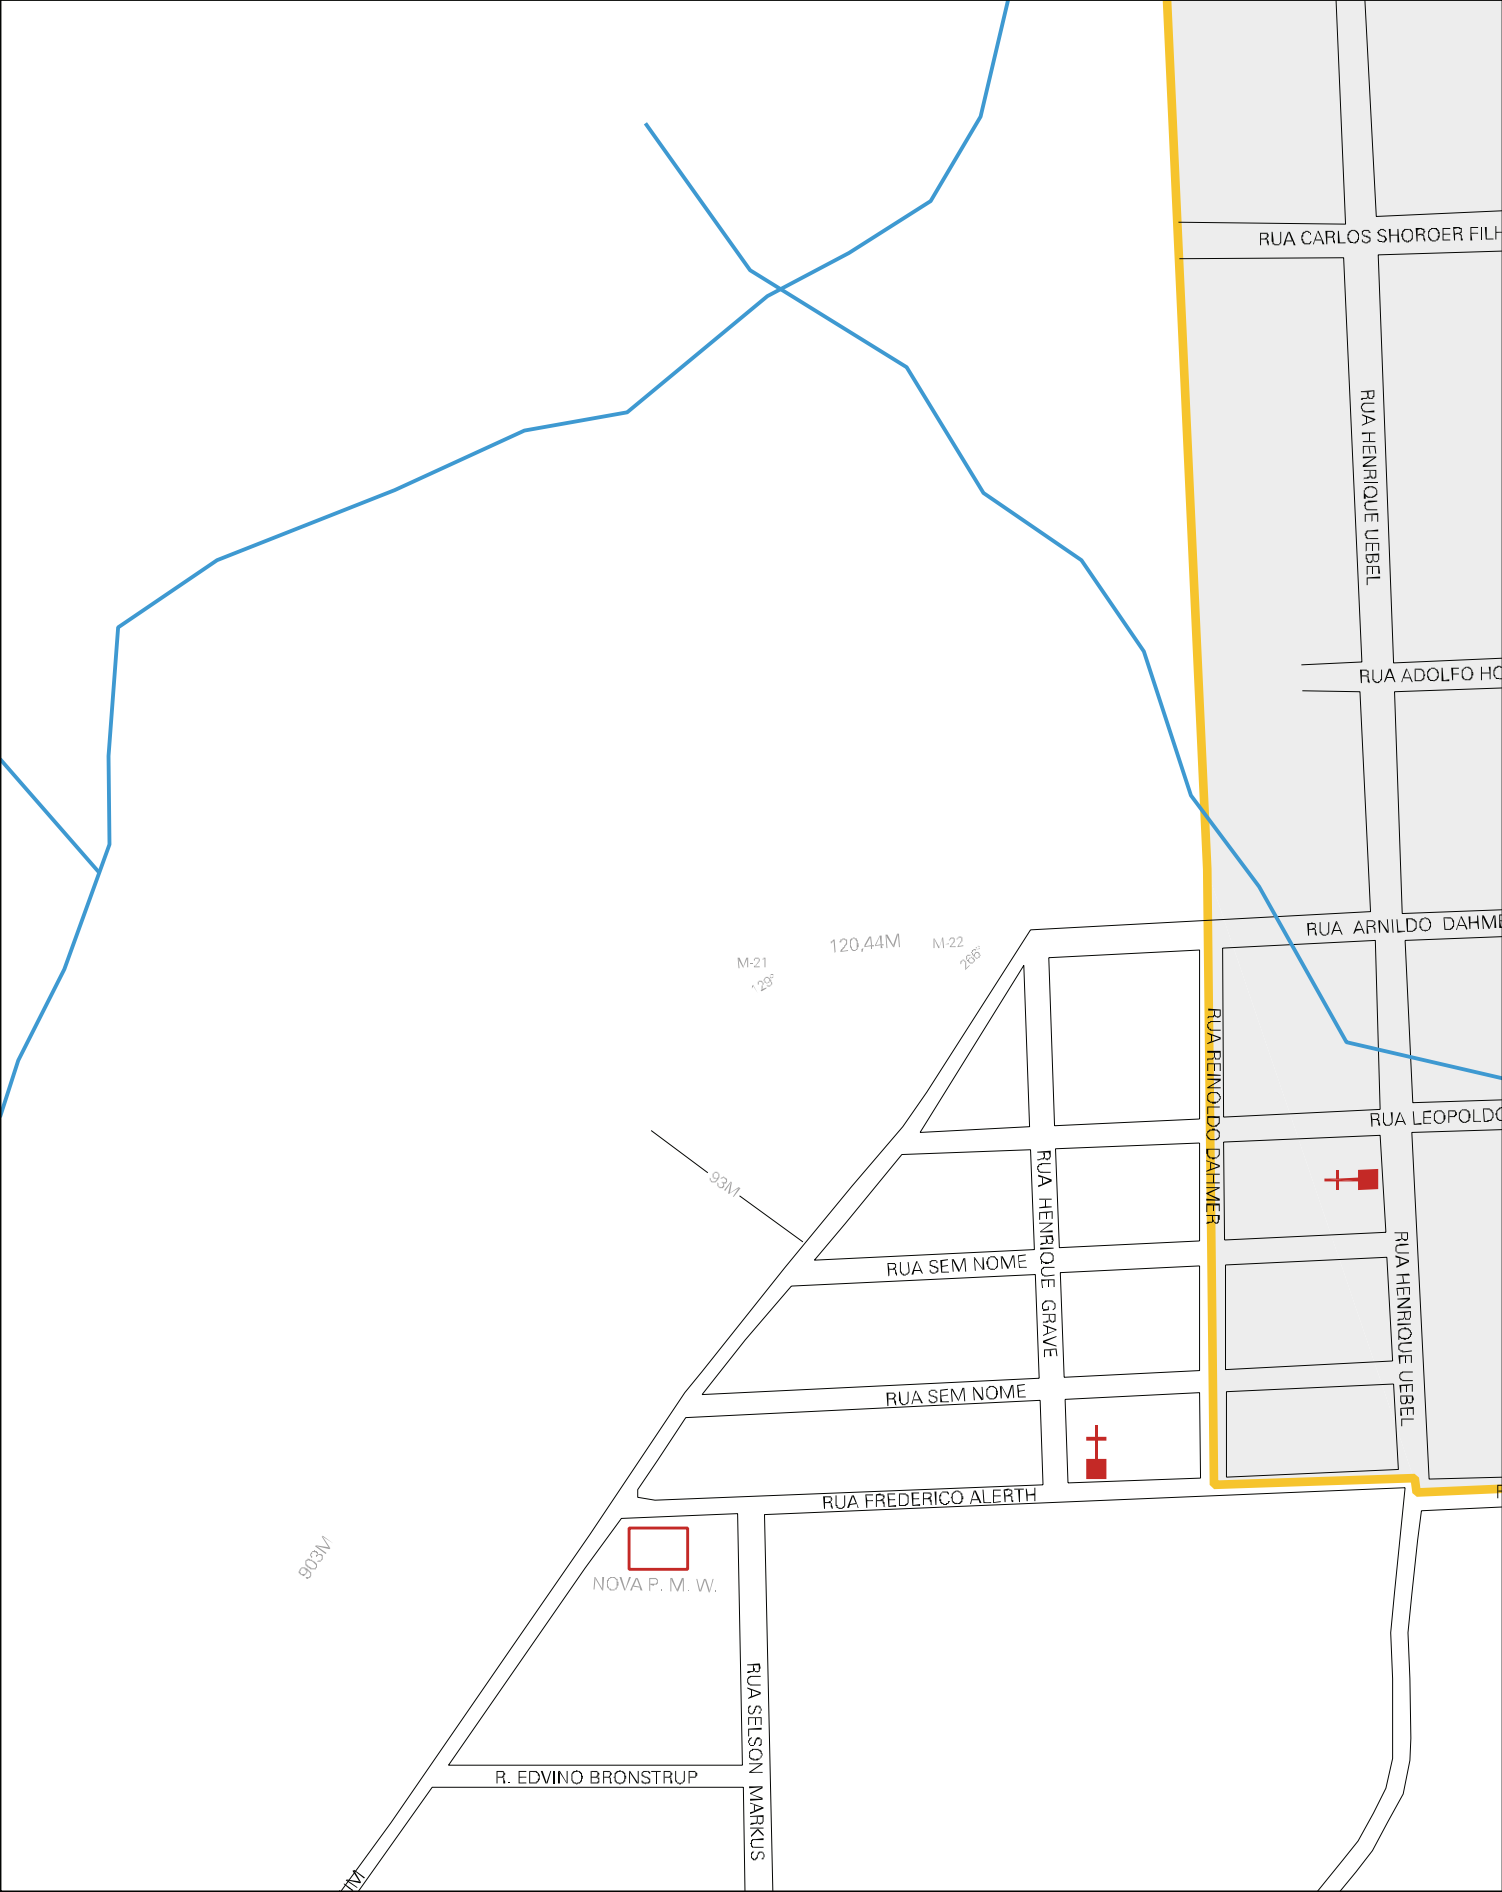

M.23 27°

M-28 73°

886,11M

PREFEITURA

RUA

RUA

RUA

RUA

RUA

340,89M

92° M-2

RUA 7 (P/ ALMIRANTE BARROSO)

ESTRADA DO LEITE

RUA ARLERT

RUA HENRIQUE KRABBE

2072M

HERNESTO DRIEMEYER

REINOLDO DRIEMEYER

RUA ALFREDO DAHMER

LLMANN

RUA ALFREDO DAHMER

ER

GRAVE

RUA FREDERICO ALERTH

281°
M-5

259,43 M

90°
M-4

292,1

ESTADO DO RIO GRANDE DO SUL
MAPA DE SETOR URBANO - MSU
ESCALA: 1 : 4343