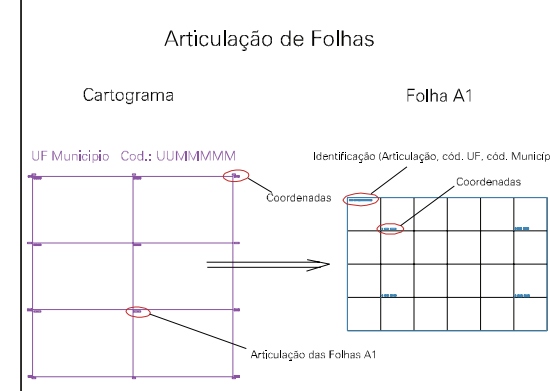

(317, 6889)

(319, 6889)

(317, 6888)

(319, 6888)

AR2 RINCÃO DO SEGREDO

ESTADO DO RIO GRANDE DO SUL
 Município: 43.00471
 ALMIRANTE TAMANDARÉ DO SUL

Folha : 01 - 01

Arquivo: 430047100002.dgn
 Limites(km): (316.5, 6887.5) - (319.5, 6889.5)

LEGENDA

LIMITES

- Município ou Perímetro Urbano
- Distrito
- Subdistrito, RA, Zona ou similar
- Bairro ou similar
- Setor Censitário

CODIGOS

- 22306.05 Distrito (cod. do município + cod. do distrito)
- 05.06 Subdistrito (cod. do distrito + cod. do subdistrito)
- 003 Bairro (cod. do bairro no município)
- 25 Setor (número do setor no distrito ou subdistrito)