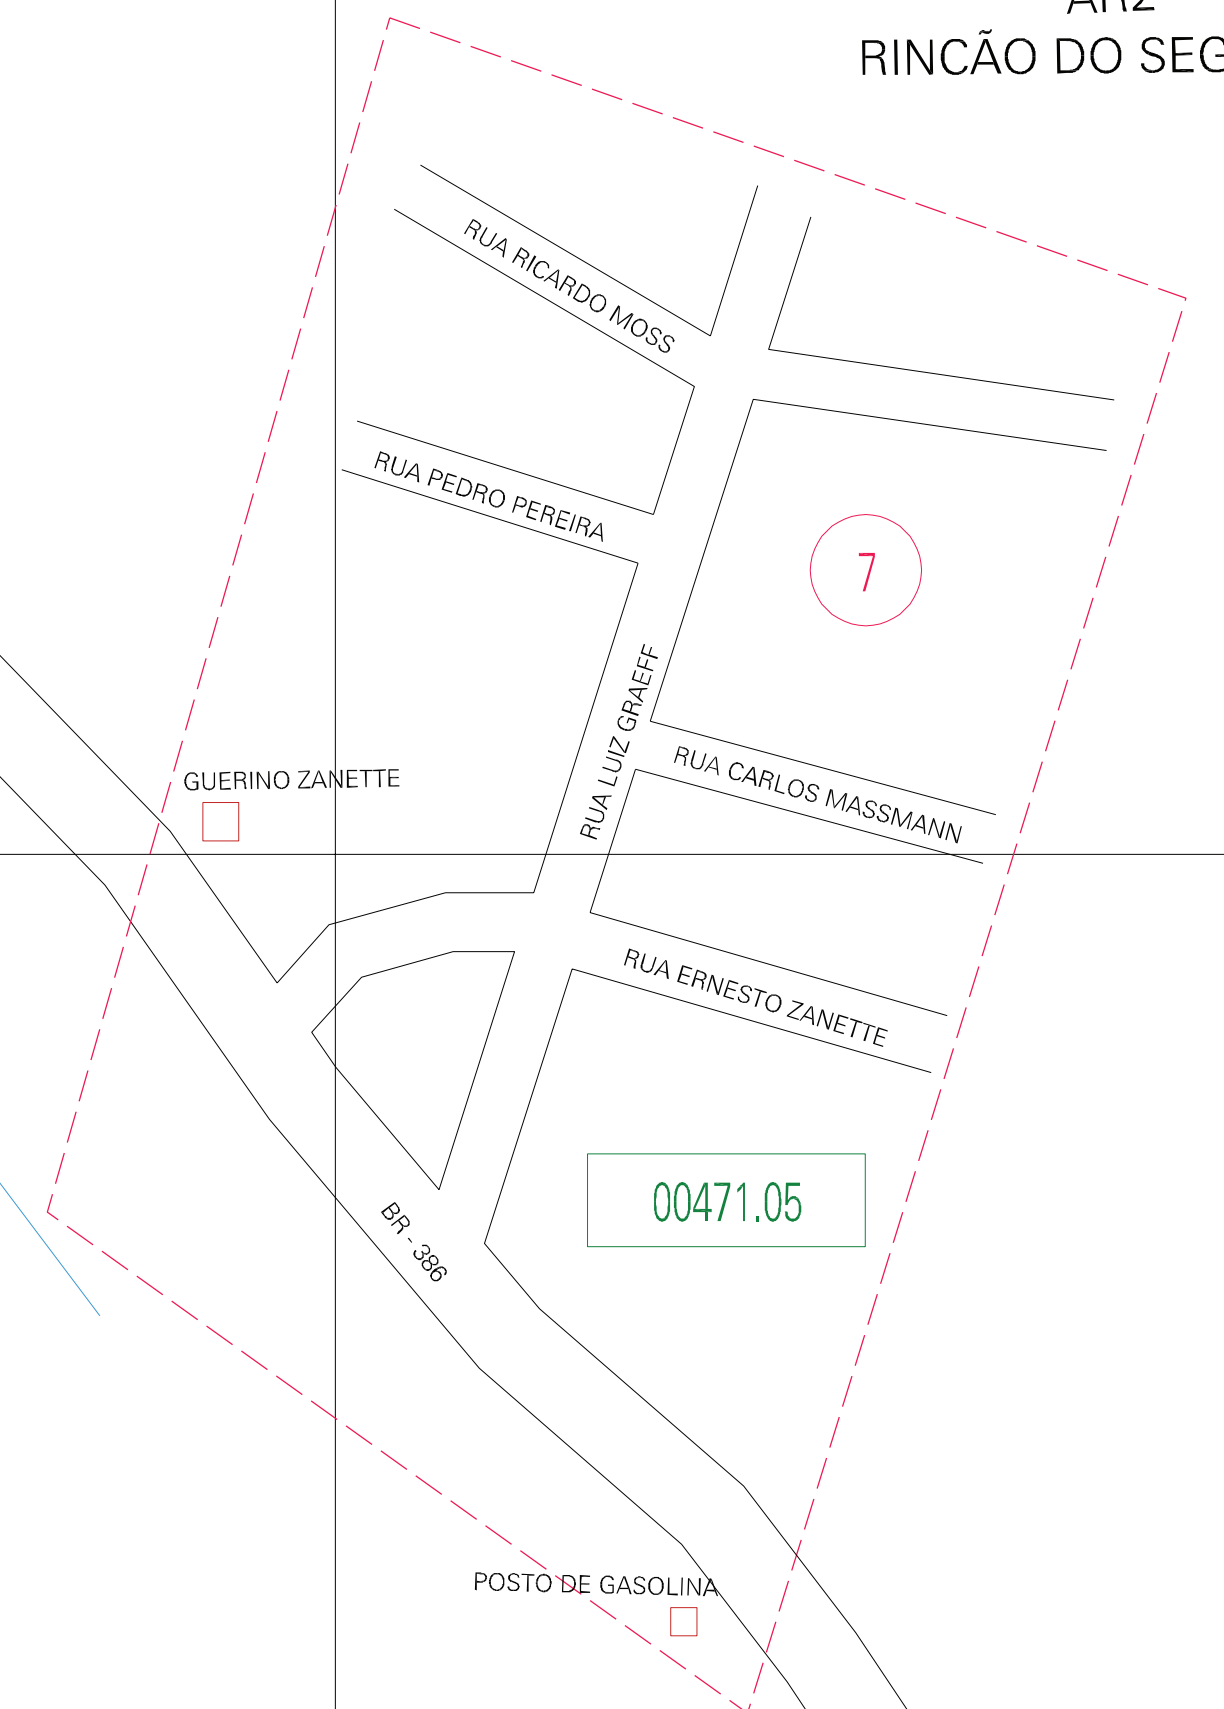

(317, 6889)

(319, 6889)

(317, 6888)

(319, 6888)

AR2 RINCÃO DO SEGREDO

ESTADO DO RIO GRANDE DO SUL
 Município: 43.00471
 ALMIRANTE TAMANDARÉ DO SUL

Folha : 01 - 01

Arquivo: 430047100002.dgn
 Limites(km): (316.5, 6887.5) - (319.5, 6889.5)

LEGENDA

LIMITES

- Município ou Perímetro Urbano
- Distrito
- Subdistrito, RA, Zona ou similar
- Bairro ou similar
- Setor Censitário

CODIGOS

- 22306.05 Distrito (cod. do município + cod. do distrito)
- 05.06 Subdistrito (cod. do distrito + cod. do subdistrito)
- 003 Bairro (cod. do bairro no município)
- 25 Setor (número do setor no distrito ou subdistrito)

MAPA URBANO DIGITAL
 FOLHA A1