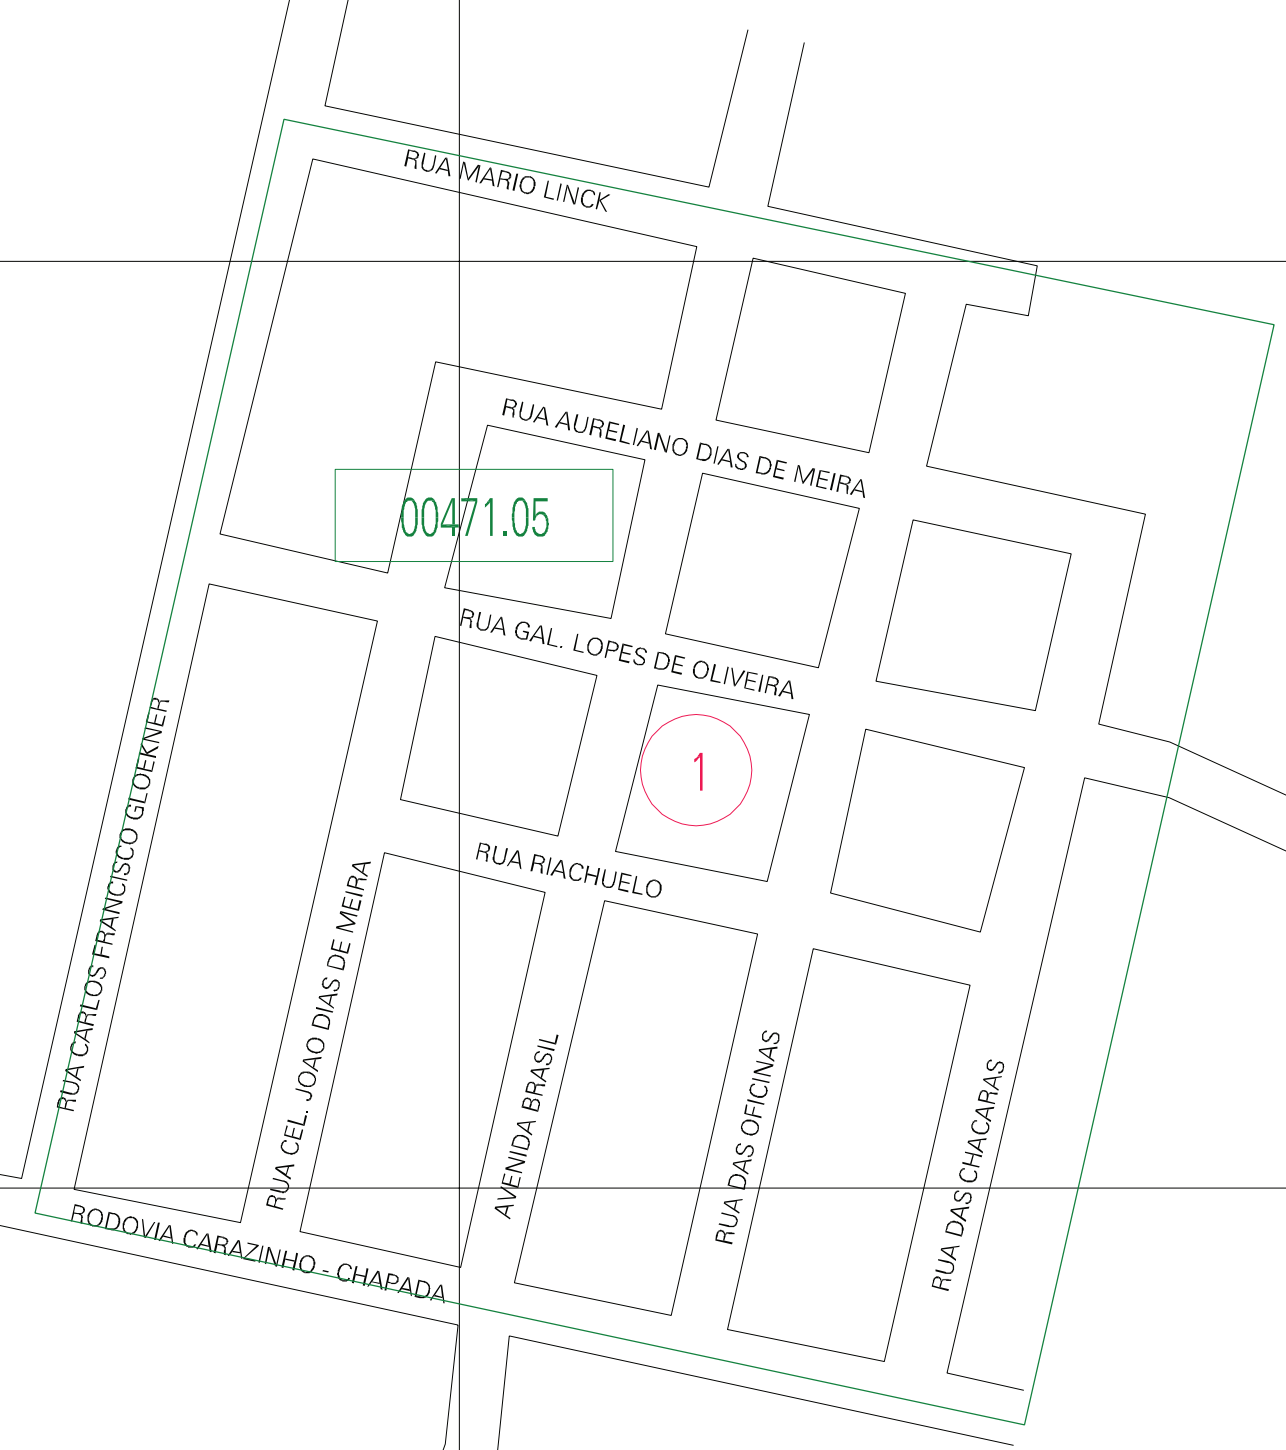

(311, 6888,5)

(313, 6888,5)

(311, 6888,5)

(313, 6888,5)

ESTADO DO RIO GRANDE DO SUL
 Município: 43.00471
 ALMIRANTE TAMANDARÉ DO SUL

Folha : 01 - 01

Arquivo: 4300471.dgn
 Limites(km): (310.5, 6888) + (313.5, 6890)

LEGENDA

- LIMITES
- Município ou Perímetro Urbano
 - Distrito
 - Subdistrito, RA, Zona ou similar
 - Bairro ou similar
 - Setor Censitário
- CODIGOS
- 22306.05 Distrito (cod. do município + cod. do distrito)
 - 05.06 Subdistrito (cod. do distrito + cod. do subdistrito)
 - 003 Bairro (cod. do bairro no município)
 - 25 Setor (número do setor no distrito ou subdistrito)

Articulação de Folhas

MAPA URBANO DIGITAL
 FOLHA A1