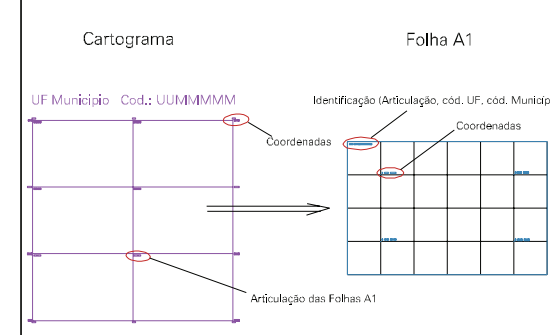

(311, 6888,5)

(313, 6888,5)

(311, 6888,5)

(313, 6888,5)

ESTADO DO RIO GRANDE DO SUL
 Município: 43.00471
 ALMIRANTE TAMANDARÉ DO SUL

Folha : 01 - 01

Arquivo: 4300471.dgn
 Limites(km): (310.5, 6888) + (313.5, 6890)

LEGENDA

- LIMITES
- Município ou Perímetro Urbano
 - Distrito
 - Subdistrito, RA, Zona ou similar
 - Bairro ou similar
 - Setor Censitário
- CODIGOS
- 22306.05 Distrito (cod. do município + cod. do distrito)
 - 05.06 Subdistrito (cod. do distrito + cod. do subdistrito)
 - 003 Bairro (cod. do bairro no município)
 - 25 Setor (número do setor no distrito ou subdistrito)

Articulação de Folhas

MAPA URBANO DIGITAL
 FOLHA A1