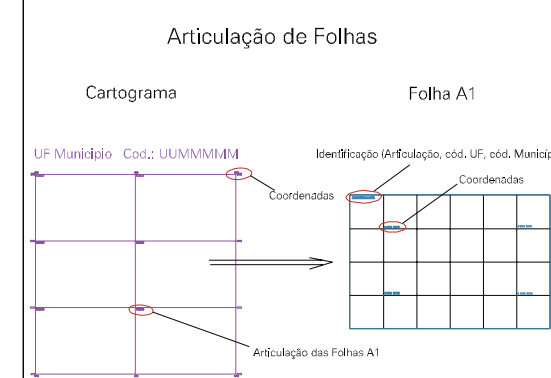

AUTODRAMO  
DE  
TARUMA

ESTADO DO RIO GRANDE DO SUL  
Município: 43.00604  
ALVORADA  
Folha : 04 - 03

Arquivo: 4300604.dgn  
Limites(km): ( 498, 6675) - ( 502, 6678)

- LEGENDA**
- LIMITES**
- Município ou Perímetro Urbano
  - Distrito
  - Subdistrito, RA, Zona ou similar
  - Bairro ou similar
  - Setor Censitário
- CODIGOS**
- ZZ306.05 Distrito (cod. do município + cod. do distrito)
  - 05.06 Subdistrito (cod. do distrito + cod. do subdistrito)
  - 003 Bairro (cod. do bairro no município)
  - 25 Setor (número do setor no distrito ou subdistrito)

MAPA URBANO DIGITAL  
FOLHA A1