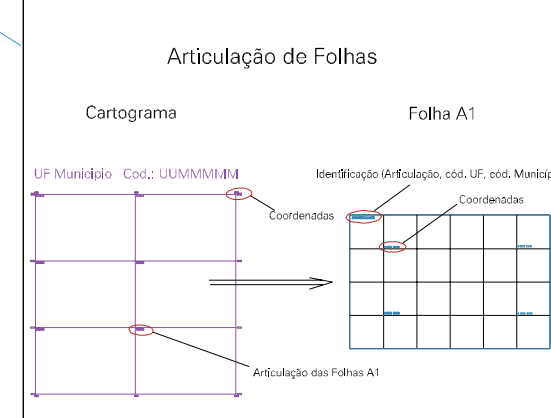

ESTADO DO RIO GRANDE DO SUL  
 Município: 43.00703  
 ANTA GORDA  
 Folha : 01 - 01

Arquivo: 4300703.dgn  
 Limites(km): (- 400, 6793) (- 404, 6796)

- LEGENDA**
- LIMITES**
- Município ou Perímetro Urbano
  - Distrito
  - Subdistrito, RA, Zona ou similar
  - Bairro ou similar
  - Setor Censitário
- CODIGOS**
- 22306.05 Distrito (cod. do município + cod. do distrito)
  - 05.06 Subdistrito (cod. do distrito + cod. do subdistrito)
  - 003 Bairro (cod. do bairro no município)
  - 25 Setor (número do setor no distrito ou subdistrito)

MAPA URBANO DIGITAL  
 FOLHA A1