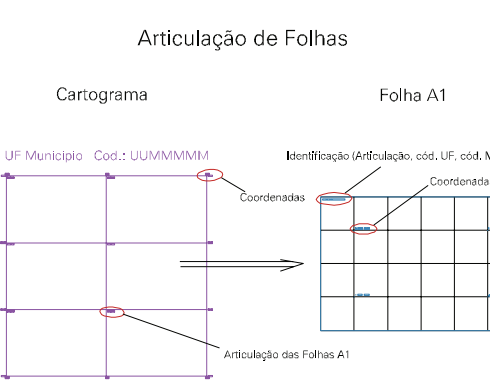

ESTADO DO RIO GRANDE DO SUL
 Município: 43.00901
 ARATIBA
 Folha : 01 - 01

Arquivo: 4300901.dgn
 Limites(km): (369, 6967) - (375, 6971)

- LEGENDA**
- LIMITES**
- Município ou Perímetro Urbano
 - Distrito
 - Subdistrito, RA, Zona ou similar
 - Bairro ou similar
 - Setor Censitário
- CODIGOS**
- 22306.06 Distrito (cod. do município + cod. do distrito)
 - 05.06 Subdistrito (cod. do distrito + cod. do subdistrito)
 - 003 Bairro (cod. do bairro no município)
 - 25 Setor (número do setor no distrito ou subdistrito)

MAPA URBANO DIGITAL
 FOLHA A1