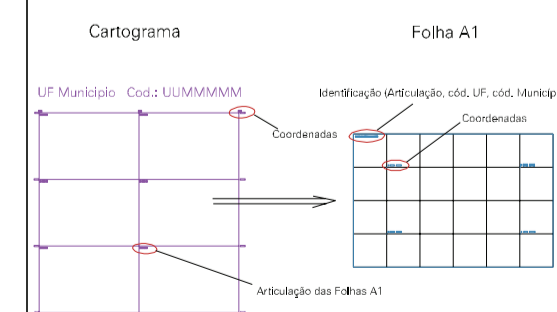

Articulação de Folhas

MAPA URBANO DIGITAL
FOLHA A1