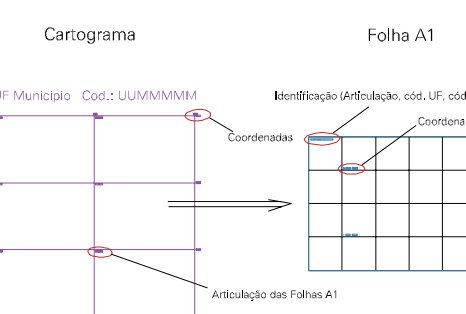

ESTADO DO RIO GRANDE DO SUL

Município: 43.01008

ARROIO DO MEIO

Folha : 01 - 01

Arquivo: 4301008.dgn
 Limites(km): (402,67475) - (408,67515)

LEGENDA

- LIMITES
- Município ou Perímetro Urbano
 - Distrito
 - Subdistrito, RA, Zona ou similar
 - Bairro ou similar
 - Setor Censitário
- CODIGOS
- 22306.06 Distrito (cod. do município + cod. do distrito)
 - 05.06 Subdistrito (cod. do distrito + cod. do subdistrito)
 - 003 Bairro (cod. do bairro no município)
 - 25 Setor (número do setor no distrito ou subdistrito)

Articulação de Folhas

MAPA URBANO DIGITAL
 FOLHA A1