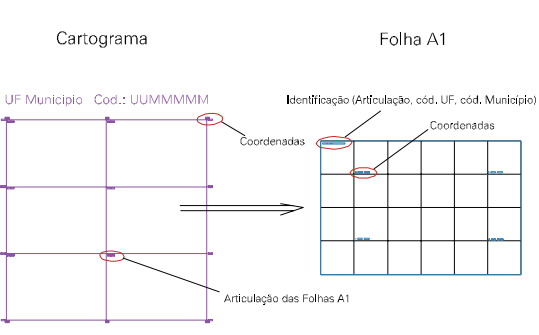

ESTADO DO RIO GRANDE DO SUL  
 Município: 43.01008  
 ARROIO DO MEIO  
 Folha : 01 - 02

Arquivo: 4301008.dgn  
 Limites(km): ( 408, 6747.5) - ( 414, 6751.5)

LEGENDA

- LIMITES**
- Município ou Perímetro Urbano
  - - - Distrito
  - - - Subdistrito, RA, Zona ou similar
  - - - Bairro ou similar
  - - - Setor Censitário
- CODIGOS**
- 22306.06 Distrito (cod. do município + cod. do distrito)
  - 05.06 Subdistrito (cod. do distrito + cod. do subdistrito)
  - 003 Bairro (cod. do bairro no município)
  - 25 Setor (número do setor no distrito ou subdistrito)

Articulação de Folhas

MAPA URBANO DIGITAL  
 FOLHA A1