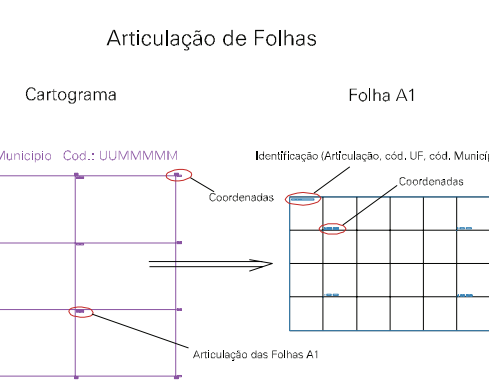

ESTADO DO RIO GRANDE DO SUL
 Município: 43.01008
 ARROIO DO MEIO
 Folha : 02 - 01

Arquivo: 4301008.dgn
 Limites(km): (402,6743.5) - (408,6747.5)

- LEGENDA**
- LIMITES**
- Município ou Perímetro Urbano
 - Distrito
 - Subdistrito, RA, Zona ou similar
 - Bairro ou similar
 - Setor Censitário
- CODIGOS**
- 22306.06 Distrito (cod. do município + cod. do distrito)
 - 05.06 Subdistrito (cod. do distrito + cod. do subdistrito)
 - 003 Bairro (cod. do bairro no município)
 - 25 Setor (número do setor no distrito ou subdistrito)

MAPA URBANO DIGITAL
 FOLHA A1