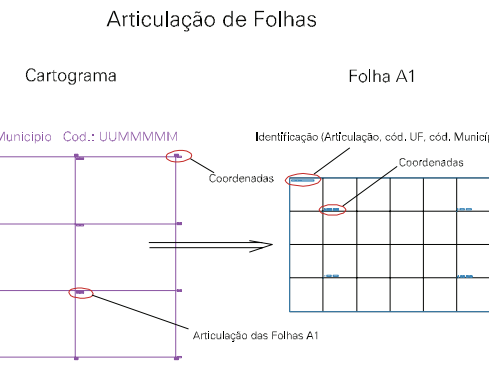

ESTADO DO RIO GRANDE DO SUL
 Município: 43.01008
 ARROIO DO MEIO
 Folha : 02 - 02

Arquivo: 4301008.dgn
 Limites(km): (408,6743.5) - (414,6747.5)

LEGENDA

- LIMITES**
- Município ou Perímetro Urbano
 - Distrito
 - Subdistrito, RA, Zona ou similar
 - Bairro ou similar
 - Setor Censitário
- CODIGOS**
- 22306.06 Distrito (cod. do município + cod. do distrito)
 - 05.06 Subdistrito (cod. do distrito + cod. do subdistrito)
 - 003 Bairro (cod. do bairro no município)
 - 25 Setor (número do setor no distrito ou subdistrito)

MAPA URBANO DIGITAL
 FOLHA A1