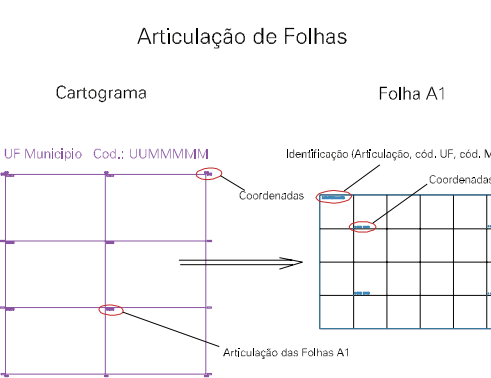

ESTADO DO RIO GRANDE DO SUL  
 Município: 43.01057  
 ARROIO DO SAL  
 Folha : 02 - 01

Arquivo: 4301057.dgn  
 Limites(kml): (- 597, 6739,5) - (- 601, 6742,5)

- LEGENDA**
- LIMITES**
- Município ou Perímetro Urbano
  - Distrito
  - Subdistrito, RA, Zona ou similar
  - Bairro ou similar
  - Setor Censitário
- CODIGOS**
- 22306.05 Distrito (cod. do município + cod. do distrito)
  - 05.06 Subdistrito (cod. do distrito + cod. do subdistrito)
  - 003 Bairro (cod. do bairro no município)
  - 25 Setor (número do setor no distrito ou subdistrito)

MAPA URBANO DIGITAL  
 FOLHA A1