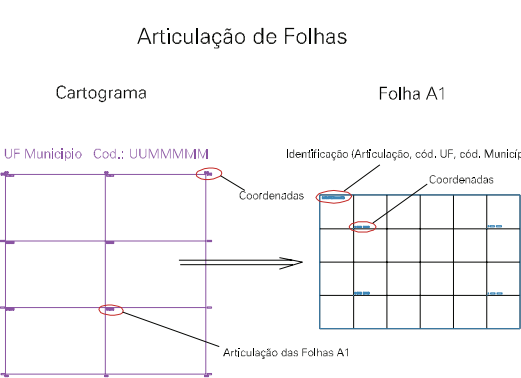

ESTADO DO RIO GRANDE DO SUL
 Município: 43.01057
 ARROIO DO SAL
 Folha : 02 - 02

Arquivo: 4301057.dgn
 Limites(km): (601, 6739,5) - (605, 6742,5)

LEGENDA

- LIMITES**
- Município ou Perímetro Urbano
 - Distrito
 - Subdistrito, RA, Zona ou similar
 - Bairro ou similar
 - Setor Censitário
- CODIGOS**
- ZZ306.05 Distrito (cod. do município + cod. do distrito)
 - 05.06 Subdistrito (cod. do distrito + cod. do subdistrito)
 - 003 Bairro (cod. do bairro no município)
 - 25 Setor (número do setor no distrito ou subdistrito)

MAPA URBANO DIGITAL
 FOLHA A1