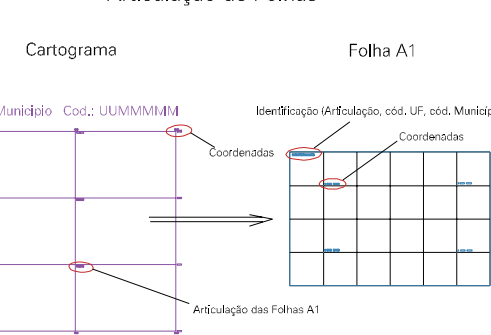

LAGOA ITA

(610.6741,5)

(612.6741,5)

(610.6740,5)

(612.6740,5)

30

RURAL

ESTADO DO RIO GRANDE DO SUL
Município: 43.01057
ARROIO DO SAL
Folha : 02 - 04

- 22306.05 Distrito (cod. do município + cod. do distrito)
- 05.06 Subdistrito (cod. do distrito + cod. do subdistrito)
- 003 Bairro (cod. do bairro no município)
- 25 Sector (número do setor no distrito ou subdistrito)

Articulação de Folhas

MAPA URBANO DIGITAL
FOLHA A1