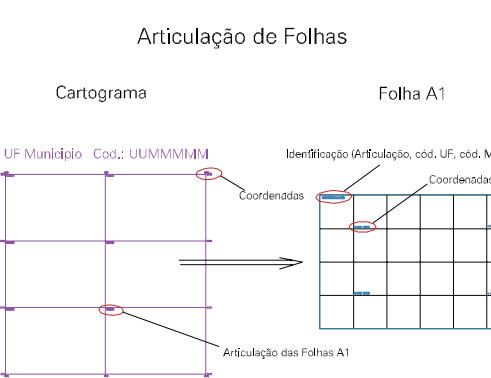

(002, 6730,5)

(004, 6730,5)

(002, 6737,5)

(004, 6737,5)

ESTADO DO RIO GRANDE DO SUL
 Município: 43.01057
 ARROIO DO SAL
 Folha : 03 - 02

Arquivo: 4301057.dgn
 Limites(kml): (601, 6736,5) - (605, 6739,5)

LEGENDA

- LIMITES
- Município ou Perímetro Urbano
 - Distrito
 - Subdistrito, RA, Zona ou similar
 - Bairro ou similar
 - Setor Censitário

CODIGOS

- 22306.05 Distrito (cod. do município + cod. do distrito)
- 05.06 Subdistrito (cod. do distrito + cod. do subdistrito)
- 003 Bairro (cod. do bairro no município)
- 25 Setor (número do setor no distrito ou subdistrito)